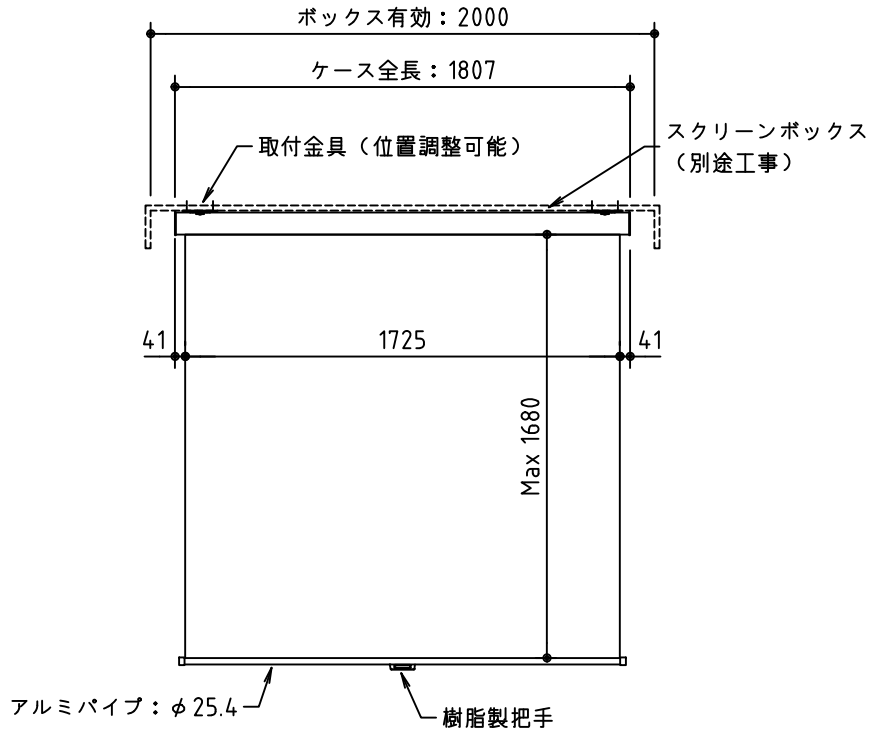

フック棒

外観図 S=1/30

※ 設置形態による、取付金具の向きに注意

生地	スーパーホワイト 防災品	付属品	取付金具・取付金具用型紙・取付金具ビス一式		
ケース	材質：アルミ型材 オフホワイト色	オプション	取付金具固定用タッピングビス（M4×40-8本）、フック棒		
質量	約 7.0 kg	別途工事	スクリーンボックス（150×150×2000以上）		
KIC 株式会社 ケイアイシー <small>KIC CORPORATION</small>	尺度	1/30 1/5	品名 天吊・壁付けタイプ80型 スプリング巻上スクリーン(全白)		
	単位	mm	Rev.	2022/12/28	型番 KMR-80AW
			No.		