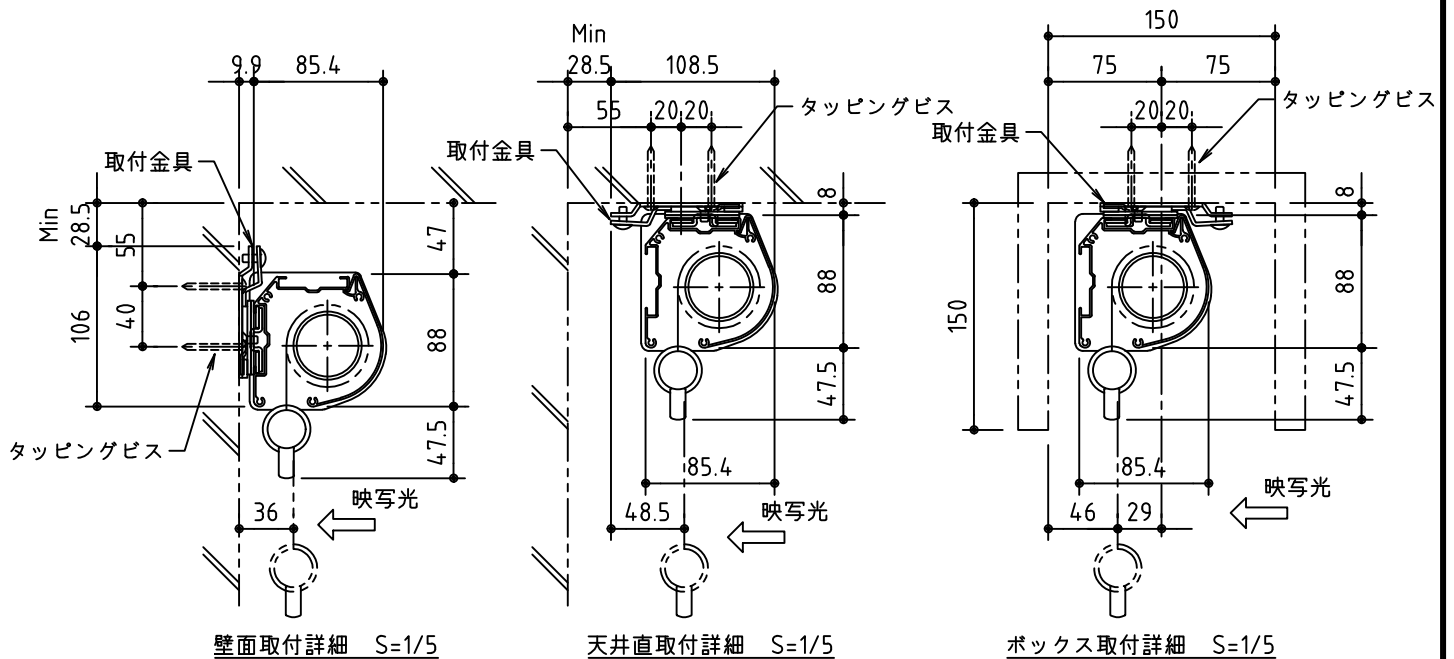

フック棒

外観図 S=1/30

※ 設置形態による、取付金具の向きに注意

生地	スーパーホワイト 防災品	付属品	取付金具・取付金具用型紙・取付金具ビス一式		
ケース	材質：アルミ型材 オフホワイト色	オプション	取付金具固定用タッピングビス（M4×40-8本）、フック棒		
質量	約 7.0 kg	別途工事	スクリーンボックス（150×150×2000以上）		
KIC 株式会社 ケイアイシー <small>KIC CORPORATION</small>	尺度	1/30 1/5	品名 天吊・壁付けタイプ80型 スプリング巻上スクリーン(全白)		
	単位	mm	Rev.	2022/12/28	型番 KMR-80AW
			No.		