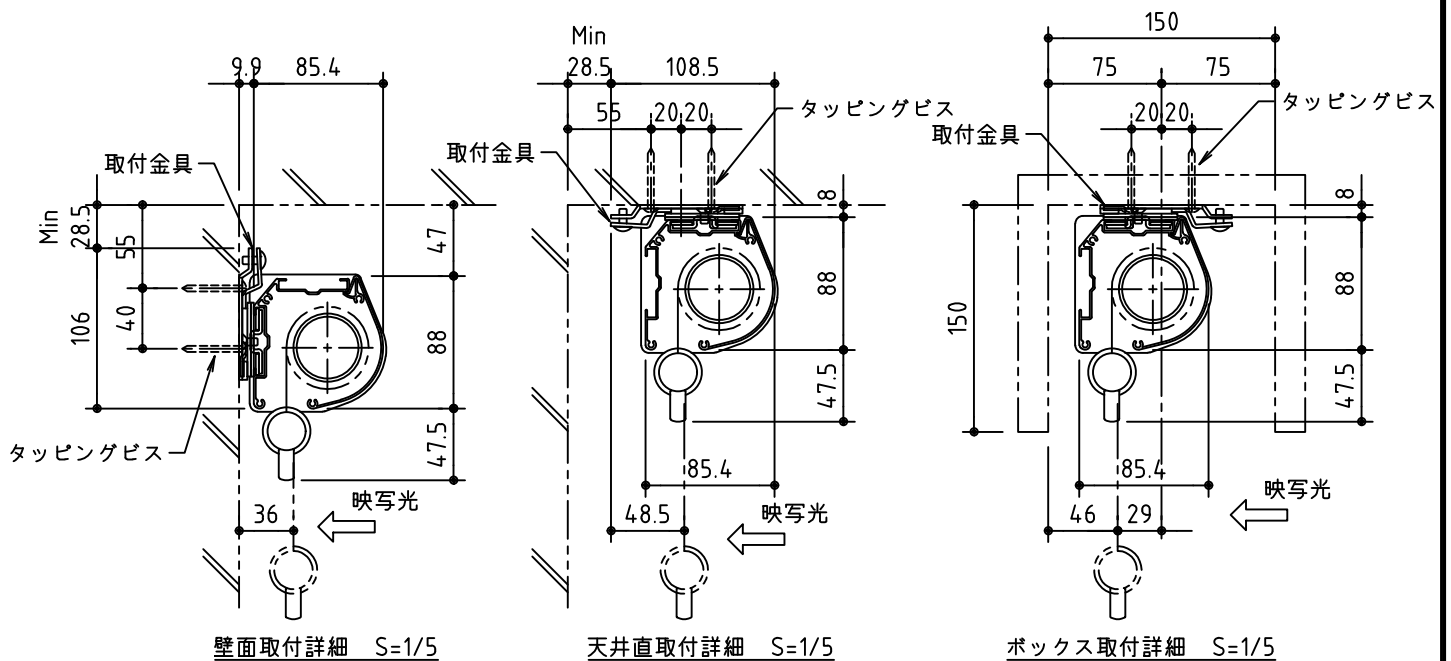

※ 設置形態による、取付金具の向きに注意

生地	スーパーホワイト 防炎品	付属品	取付金具・取付金具用型紙・取付金具ビス一式	
ケース	材質: アルミ型材 オフホワイト色	オプション	取付金具固定用タッピングビス (M4×40-8本)、フック棒	
質量	約 10.3 kg	別途工事	スクリーンボックス (150×150×2800以上)	
KIC 株式会社 ケイアイシー <small>KIC CORPORATION</small>	尺度	1/30 1/5	品名 天吊・壁付けタイプ120型 スプリング巻上スクリーン(全白)	
	単位	mm	Rev.	2022/12/28 型番 KMR-120AW No.