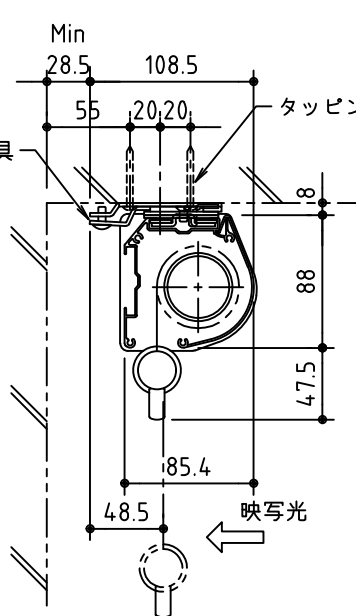

フック棒

外觀図 S=1/30

※ 設置形態による、取付金具の向きに注意

壁面取付詳細 S=1/5

天井直取付詳細 S=1/5

ボックス取付詳細 S=1/5

生地	スーパーホワイト 防災品	付属品	取付金具・取付金具用型紙・取付金具ビス一式		
ケース	材質：アルミ型材 オフホワイト色		取付金具固定用タッピングビス (M4×40-8本)、フック棒		
		オプション			
質量	約 8.7 kg	別途工事	スクリーンボックス (150×150×2400以上)		
KIC 株式会社 ケイアイシー <small>KIC CORPORATION</small>	尺度	1/30 1/5	品名 天吊・壁付けタイプ100型 スプリング巻上スクリーン(全白)		
	単位	mm	Rev.	2022/12/28	型番 KMR-100AW
			No.		