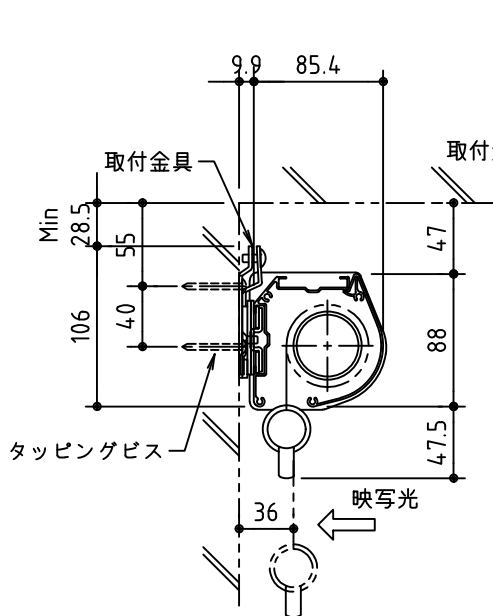

フック棒

外觀図 S=1/30

※ 設置形態による、取付金具の向きに注意

壁面取付詳細 S=1/5

天井直取付詳細 S=1/5

ボックス取付詳細 S=1/5

生地	スーパーホワイト 防災品	付属品	取付金具・取付金具用型紙・取付金具ビス一式		
ケース	材質：アルミ型材 オフホワイト色		取付金具固定用タッピングビス (M4×40-8本)、フック棒		
		オプション			
質量	約 8.7 kg	別途工事	スクリーンボックス (150×150×2400以上)		
KIC 株式会社 ケイアイシー <small>KIC CORPORATION</small>	尺度	1/30 1/5	品名 天吊・壁付けタイプ100型 スプリング巻上スクリーン(全白)		
	単位	mm	Rev.	2022/12/28	型番 KMR-100AW
			No.		