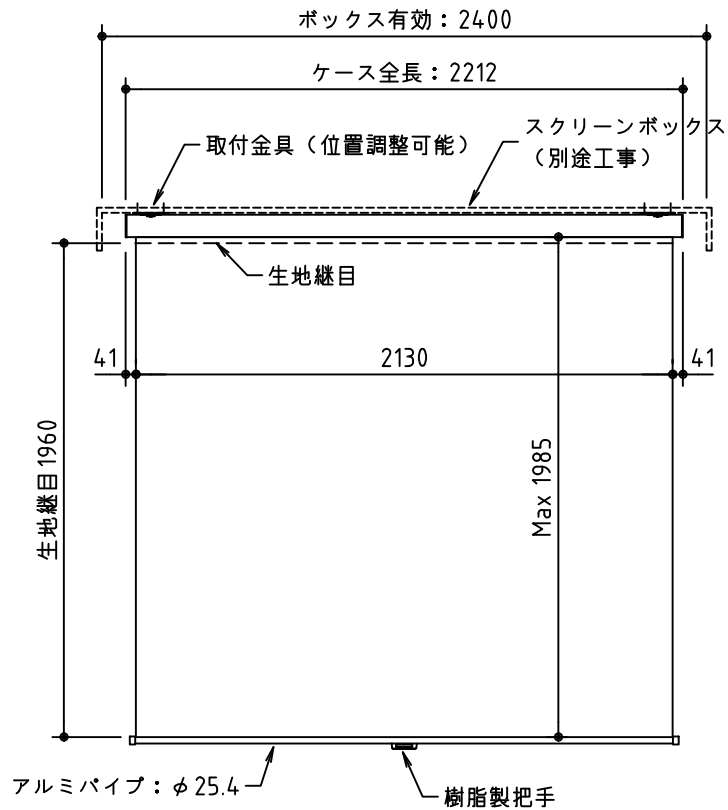

フック棒

外觀図 S=1/30

※ 設置形態による、取付金具の向きに注意

壁面取付詳細 S=1/5

天井直取付詳細 S=1/5

ボックス取付詳細 S=1/5

生地	スーパーホワイト 防災品	付属品	取付金具・取付金具用型紙・取付金具ビス一式		
ケース	材質：アルミ型材 オフホワイト色		取付金具固定用タッピングビス (M4×40-8本)、フック棒		
		オプション			
質量	約 8.7 kg	別途工事	スクリーンボックス (150×150×2400以上)		
KIC 株式会社 ケイアイシー <small>KIC CORPORATION</small>	尺度	1/30 1/5	品名 天吊・壁付けタイプ100型 スプリング巻上スクリーン(全白)		
	単位	mm	Rev.	2022/12/28	型番 KMR-100AW
			No.		