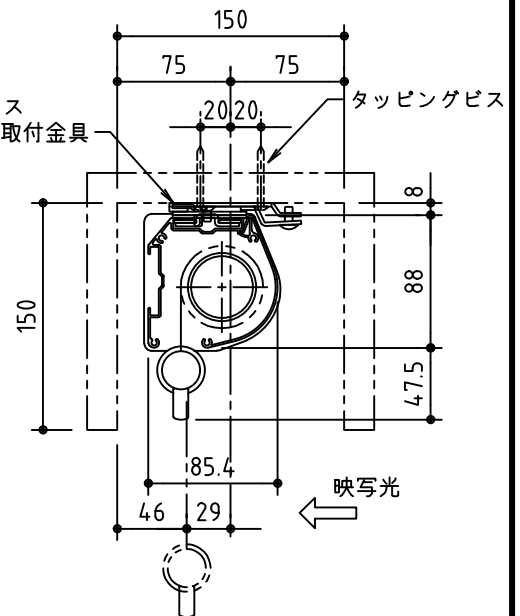

フック棒

外觀図 S=1/30

※ 設置形態による、取付金具の向きに注意

壁面取付詳細 S=1/5

天井直取付詳細 S=1/5

ボックス取付詳細 S=1/5

生地	スーパーホワイト 防災品	付属品	取付金具・取付金具用型紙・取付金具ビス一式		
ケース	材質：アルミ型材 オフホワイト色		取付金具固定用タッピングビス (M4×40-8本)、フック棒		
		オプション			
質量	約 8.7 kg	別途工事	スクリーンボックス (150×150×2400以上)		
KIC 株式会社 ケイアイシー <small>KIC CORPORATION</small>	尺度	1/30 1/5	品名 天吊・壁付けタイプ100型 スプリング巻上スクリーン(全白)		
	単位	mm	Rev.	2022/12/28	型番 KMR-100AW
			No.		