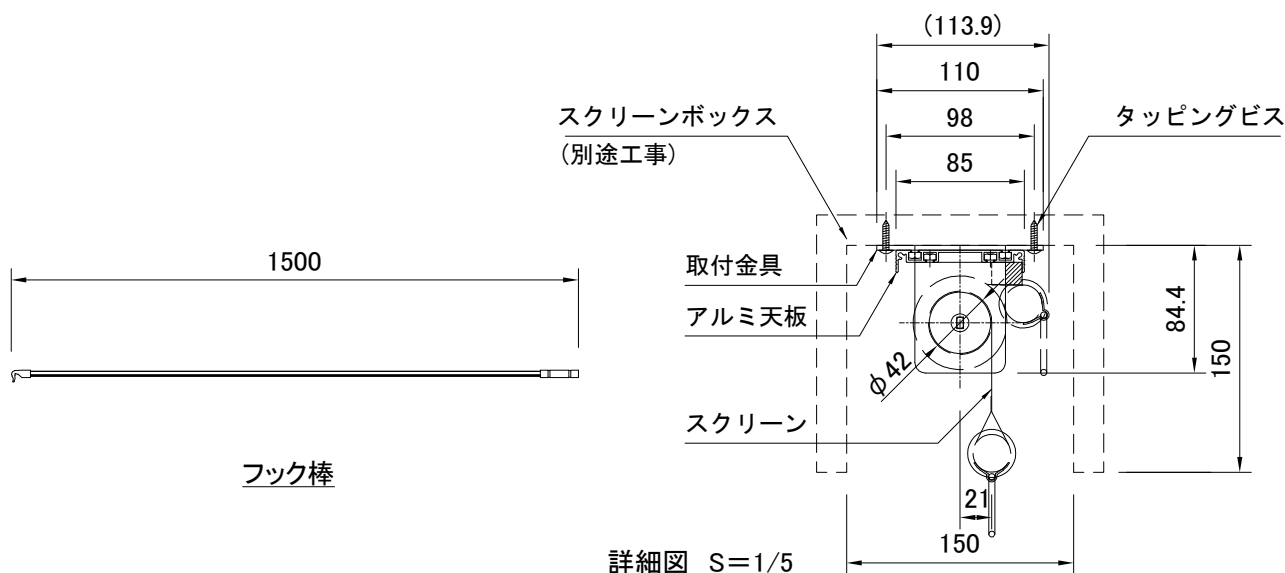

外観図 S=1/20

詳細図 S=1/5

製品の仕様及びデザインは改善等のため予告なく変更する場合があります。

生地	ホワイト(防災品)	付属品	フック棒 取付金具, タッピングビス		
天板	材質: アルミ合金押出型材 A6063S-T5 アルマイト_クリアー電着塗装(シルバー色)	別途工事	スクリーンボックス		
質量	7.6kg	ロータリーストップ、スピードコントローラー機構標準装備			
KIC 株式会社 ケイアイシー	尺度	A4 1/20 1/5	品名 80インチスプリング巻上スクリーン(天板式 HD16:10サイズ)		
	単位	mm	Rev.	2021/06/28	型番 KM-WX80
				No.	