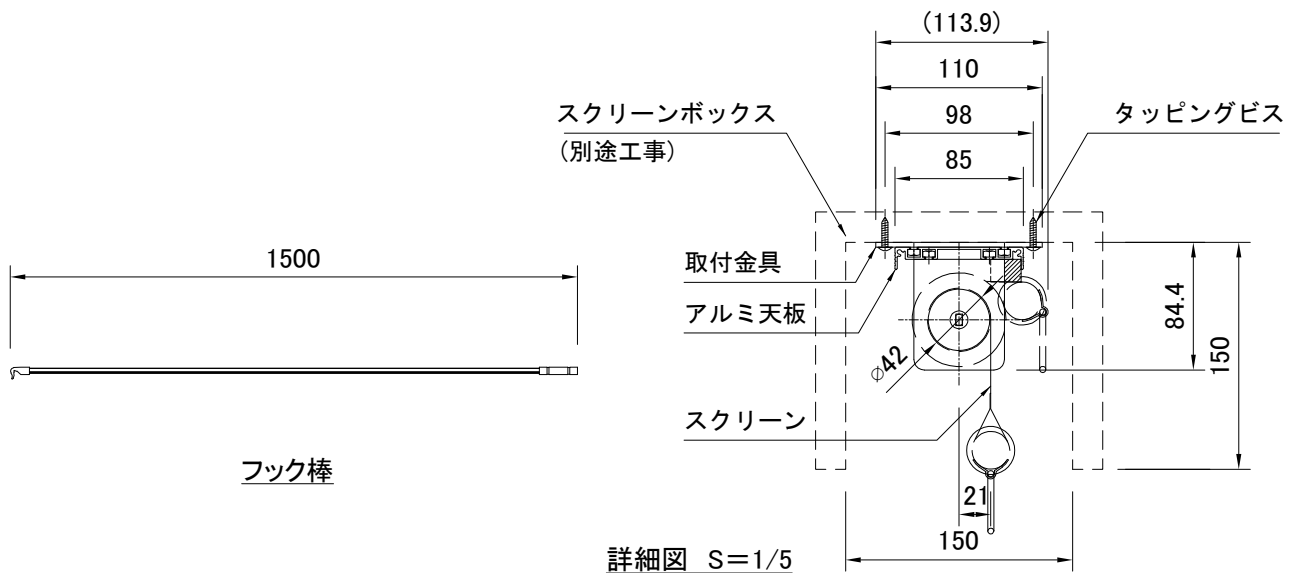

外観図 S=1/20

詳細図 S=1/5

製品の仕様及びデザインは改善等のため予告なく変更する場合があります。

生地	ホワイト(防災品)	付属品	フック棒 取付金具, タッピングビス		
天板	材質: アルミ合金押出型材 A6063S-T5 アルマイト_クリアー電着塗装(シルバー色)	別途工事	スクリーンボックス		
質量	7.5kg	ロータリーストップ、スピードコントローラー機構標準装備			
 株式会社 ケイアイシー	尺度	A4 1/20 1/5	品名 80インチスプリング巻上スクリーン(天板式 NTSC4:3サイズ)		
	単位	mm	Rev.	2021/06/23	型番 KM-80
					No.