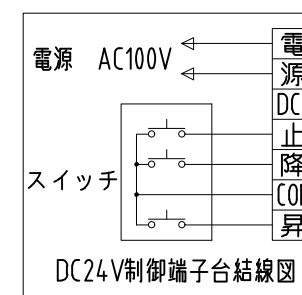

外觀図 S=1/20

上部マスク寸法は内部リミットスイッチにて調整可能(0~400)

ボックス取付時 S=1/5

電源線 AC100V/5A φ1.6×2C (次側) 別途工事

操作線 0.75sq×4C (2次側) 別途工事

1連フルカラー埋め込みスイッチ

DC24V制御端子台結線図

製品の仕様及びデザインは改善等のため予告なく変更する場合があります。

| | | | |
|---------|--|------|--|
| 生地(防災品) | ファインフラット(超短焦点対応) | 付属品 | 1連フルカラー埋め込みスイッチ(ミルキーホワイト) 取付金具、振れ止め金具、タッピングビス |
| モーター | ローラー内蔵型 消費電流 1.05A 消費電力 105VA | 別売品 | ワイヤレスリモコン |
| ケース | 材質: アルミ合金押出型材 A6063S-T5 アルマイト_ホワイト電着塗装(N9.3マンセル近似値) | 別途工事 | 電気配線配管工事(1次, 2次側共), スwitchボックス スクリーンボックス |
| 電源 | AC100V/5A 50/60Hz | | |
| 制御 | DC24V(タリー出力有, 接点制御有) | | |
| 質量 | 15.0kg | | |

KIC 株式会社 ケイアイシー
KIC CORPORATION

尺度 1/20, 1/5
単位 mm

品名 80インチ電動巻上スクリーン(16:10サイズ)
Rev. 2022/12/28 型番 KJV-WX80 No.