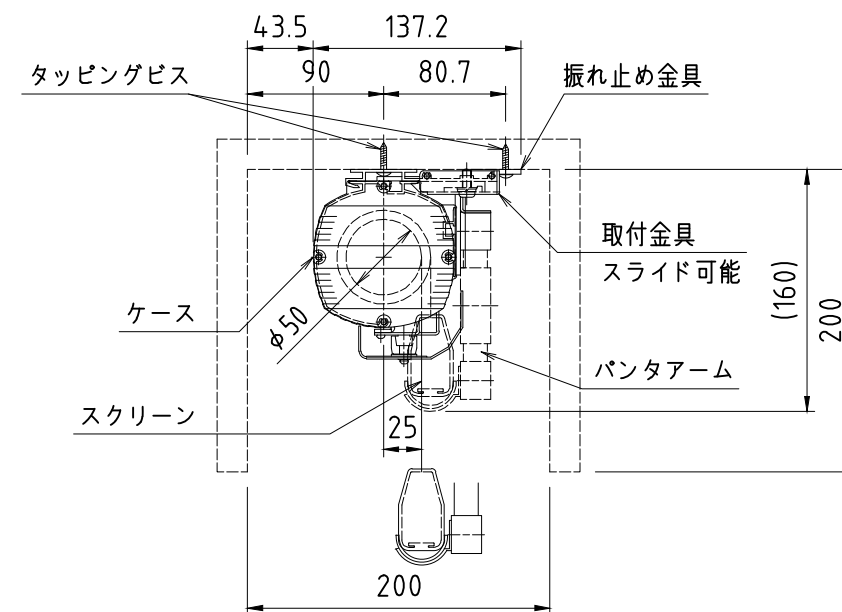

外觀図 S=1/20

上部マスク寸法は内部リミットスイッチにて調整可能(0~400)

ボックス取付時 S=1/5

電源線 AC100V/5A φ1.6×2C (次側) 別途工事

操作線 0.75sq×4C (2次側) 別途工事

1連フルカラー埋め込みスイッチ

DC24V制御端子台結線図

製品の仕様及びデザインは改善等のため予告なく変更する場合があります。

| | | | |
|---------|--|------|--|
| 生地(防災品) | ファインフラット(超短焦点対応) | 付属品 | 1連フルカラー埋め込みスイッチ(ミルキーホワイト) 取付金具、振れ止め金具、タッピングビス |
| モーター | ローラー内蔵型 消費電流 1.05A 消費電力 105VA | 別売品 | ワイヤレスリモコン |
| ケース | 材質: アルミ合金押出型材 A6063S-T5 アルマイト_ホワイト電着塗装(N9.3マンセル近似値) | 別途工事 | 電気配線配管工事(1次, 2次側共), スwitchボックス スクリーンボックス |
| 電源 | AC100V/5A 50/60Hz | | |
| 制御 | DC24V(タリー出力有, 接点制御有) | | |
| 質量 | 15.0kg | | |

KIC 株式会社 ケイアイシー
KIC CORPORATION

尺度 1/20, 1/5
単位 mm

品名 80インチ電動巻上スクリーン(16:10サイズ)
Rev. 2022/12/28 型番 KJV-WX80 No.