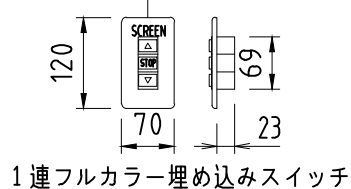

外觀図 S=1/20

上部マスク寸法は内部リミットスイッチにて調整可能(0~400)

ボックス取付時 S=1/5

電源線 AC100V/5A φ1.6×2C (次側) 別途工事

操作線 0.75sq×4C (2次側) 別途工事

1連フルカラー埋め込みスイッチ

DC24V制御端子台結線図

製品の仕様及びデザインは改善等のため予告なく変更する場合があります。

| | | | |
|---------|--|------|--|
| 生地(防災品) | ファインフラット(超短焦点対応) | 付属品 | 1連フルカラー埋め込みスイッチ(ミルキーホワイト) 取付金具、振れ止め金具、タッピングビス |
| モーター | ローラー内蔵型 消費電流 1.05A 消費電力 105VA | 別売品 | ワイヤレスリモコン |
| ケース | 材質: アルミ合金押出型材 A6063S-T5 アルマイト_ホワイト電着塗装(N9.3マンセル近似値) | 別途工事 | 電気配線配管工事(1次, 2次側共), スwitchボックス スクリーンボックス |
| 電源 | AC100V/5A 50/60Hz | | |
| 制御 | DC24V(タリー出力有, 接点制御有) | | |
| 質量 | 15.0kg | | |

KIC 株式会社 ケイアイシー
KIC CORPORATION

尺度 1/20, 1/5
単位 mm

品名 80インチ電動巻上スクリーン(16:10サイズ)
Rev. 2022/12/28 型番 KJV-WX80 No.