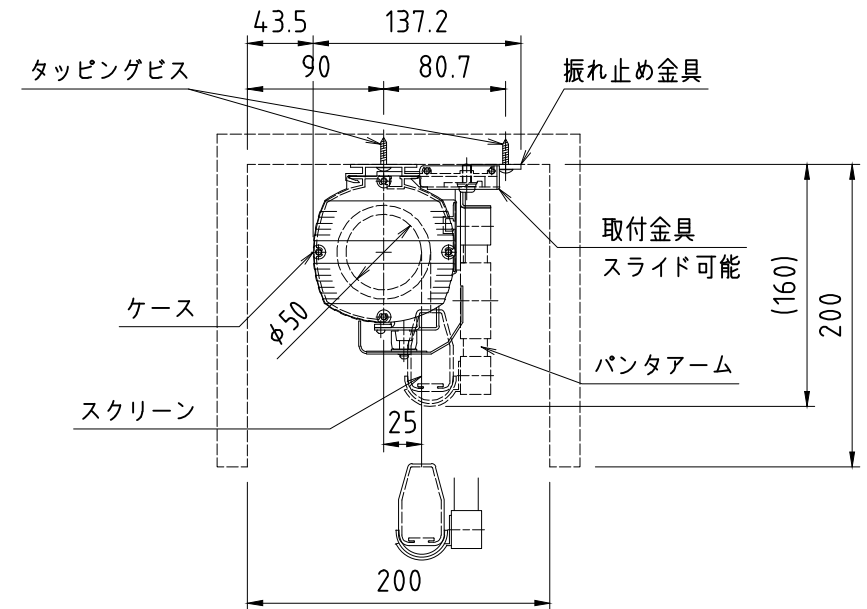

上部マスク寸法は内部リミットスイッチにて調整可能(0~400)

ボックス取付時 S=1/5

電源線 AC100V/5A φ1.6×2C (2次側) 別途工事

操作線 0.75sq×4C (2次側) 別途工事

1連フルカラー埋め込みスイッチ

DC24V制御端子台結線図

製品の仕様及びデザインは改善等のため予告なく変更する場合があります。

生地(防災品)	ファインフラット (超短焦点対応)	付属品	1連フルカラー埋め込みスイッチ(ミルクイーホワイト) 取付金具、振れ止め金具、タッピングビス
モーター	ローラー内蔵型 消費電流 1.05A 消費電力 105VA	別売品	ワイヤレスリモコン
ケース	材質: アルミ合金押出型材 A6063S-T5 アルマイト_ホワイト電着塗装(N9.3マンセル近似値)	別途工事	電気配線配管工事(1次, 2次側共), スイッチボックス スクリーンボックス
電源	AC100V/5A 50/60Hz		
制御	DC24V(タリー出力有, 接点制御有)		
質量	15.0kg		

KIC 株式会社 ケイアイシー
KIC CORPORATION

尺度 1/20, 1/5
単位 mm

品名 80インチ電動巻上スクリーン(HD16:9サイズ)
Rev. 2022/12/28 型番 KJV-HD80 No.