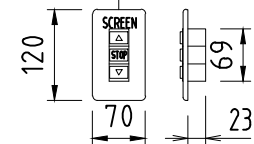

上部マスク寸法は内部リミットスイッチにて調整可能(0~400)

ボックス取付時 S=1/5

電源線 AC100V/5A φ1.6×2C (2次側) 別途工事

操作線 0.75sq×4C (2次側) 別途工事

1連フルカラー埋め込みスイッチ

DC24V制御端子台結線図

製品の仕様及びデザインは改善等のため予告なく変更する場合があります。

生地(防災品)	ファインフラット (超短焦点対応)	付属品	1連フルカラー埋め込みスイッチ(ミルクイーホワイト) 取付金具、振れ止め金具、タッピングビス
モーター	ローラー内蔵型 消費電流 1.05A 消費電力 105VA	別売品	ワイヤレスリモコン
ケース	材質: アルミ合金押出型材 A6063S-T5 アルマイト_ホワイト電着塗装(N9.3マンセル近似値)	別途工事	電気配線配管工事(1次, 2次側共), スイッチボックス スクリーンボックス
電源	AC100V/5A 50/60Hz		
制御	DC24V(タリー出力有, 接点制御有)		
質量	15.0kg		

KIC 株式会社 ケイアイシー
KIC CORPORATION

尺度 1/20, 1/5
単位 mm

品名 80インチ電動巻上スクリーン(HD16:9サイズ)
Rev. 2022/12/28 型番 KJV-HD80 No.