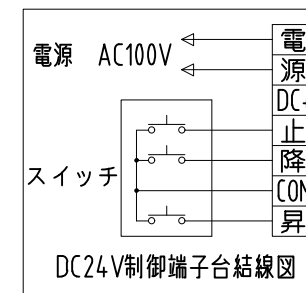

上部マスク寸法は内部リミットスイッチにて調整可能(0~400)

ボックス取付時 S=1/5

電源線 AC100V/5A φ1.6×2C (2次側) 別途工事

操作線 0.75sq×4C (2次側) 別途工事

1連フルカラー埋め込みスイッチ

DC24V制御端子台結線図

製品の仕様及びデザインは改善等のため予告なく変更する場合があります。

生地(防災品)	ファインフラット (超短焦点対応)	付属品	1連フルカラー埋め込みスイッチ(ミルクイーホワイト) 取付金具、振れ止め金具、タッピングビス
モーター	ローラー内蔵型 消費電流 1.05A 消費電力 105VA	別売品	ワイヤレスリモコン
ケース	材質: アルミ合金押出型材 A6063S-T5 アルマイト_ホワイト電着塗装(N9.3マンセル近似値)	別途工事	電気配線配管工事(1次, 2次側共), スイッチボックス スクリーンボックス
電源	AC100V/5A 50/60Hz		
制御	DC24V(タリー出力有, 接点制御有)		
質量	15.0kg		

KIC 株式会社 ケイアイシー
KIC CORPORATION

尺度 1/20, 1/5
単位 mm

品名 80インチ電動巻上スクリーン(HD16:9サイズ)
Rev. 2022/12/28 型番 KJV-HD80 No.