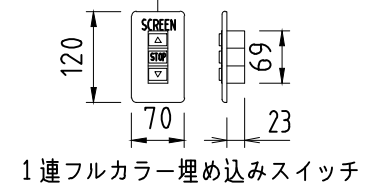

上部マスク寸法は内部リミットスイッチにて調整可能(0~400)

ボックス取付時 S=1/5

電源線 AC100V/5A φ1.6×2C (2次側) 別途工事

操作線 0.75sq×4C (2次側) 別途工事

1連フルカラー埋め込みスイッチ

製品の仕様及びデザインは改善等のため予告なく変更する場合があります。

生地(防災品)	ファインフラット (超短焦点対応)	付属品	1連フルカラー埋め込みスイッチ(ミルキーホワイト) 取付金具、振れ止め金具、タッピングビス
モーター	ローラー内蔵型 消費電流 1.05A 消費電力 105VA	別売品	ワイヤレスリモコン
ケース	材質: アルミ合金押出型材 A6063S-T5 アルマイト_ホワイト電着塗装(N9.3マンセル近似値)	別途工事	電気配線配管工事(1次, 2次側共), スwitchボックス スクリーンボックス
電源	AC100V/5A 50/60Hz		
制御	DC24V(タリー出力有, 接点制御有)		
質量	14.9kg		

<b>KIC</b> 株式会社 ケイアイシー <small>KIC CORPORATION</small>	尺度	1/20, 1/5	品名	80インチ電動巻上スクリーン(NTSC4:3サイズ)	
	単位	mm	Rev.	2022/12/28	型番 KFV-80 No.