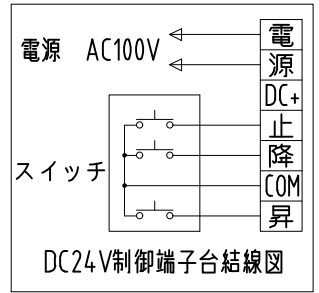

上部マスク寸法は内部リミットスイッチにて調整可能(0~400)

ボックス取付時 S=1/5

電源線 AC100V/5A φ1.6×2C (2次側) 別途工事

操作線 0.75sq×4C (2次側) 別途工事

1連フルカラー埋め込みスイッチ

製品の仕様及びデザインは改善等のため予告なく変更する場合があります。

生地(防災品)	ファインフラット (超短焦点対応)	付属品	1連フルカラー埋め込みスイッチ(ミルキーホワイト) 取付金具、振れ止め金具、タッピングビス
モーター	ローラー内蔵型 消費電流 1.05A 消費電力 105VA	別売品	ワイヤレスリモコン
ケース	材質: アルミ合金押出型材 A6063S-T5 アルマイト_ホワイト電着塗装(N9.3マンセル近似値)	別途工事	電気配線配管工事(1次, 2次側共), スwitchボックス スクリーンボックス
電源	AC100V/5A 50/60Hz		
制御	DC24V(タリー出力有, 接点制御有)		
質量	14.9kg		

<b>KIC</b> 株式会社 ケイアイシー <small>KIC CORPORATION</small>	尺度	1/20, 1/5	品名	80インチ電動巻上スクリーン(NTSC4:3サイズ)	
	単位	mm	Rev.	2022/12/28	型番 KFV-80 No.