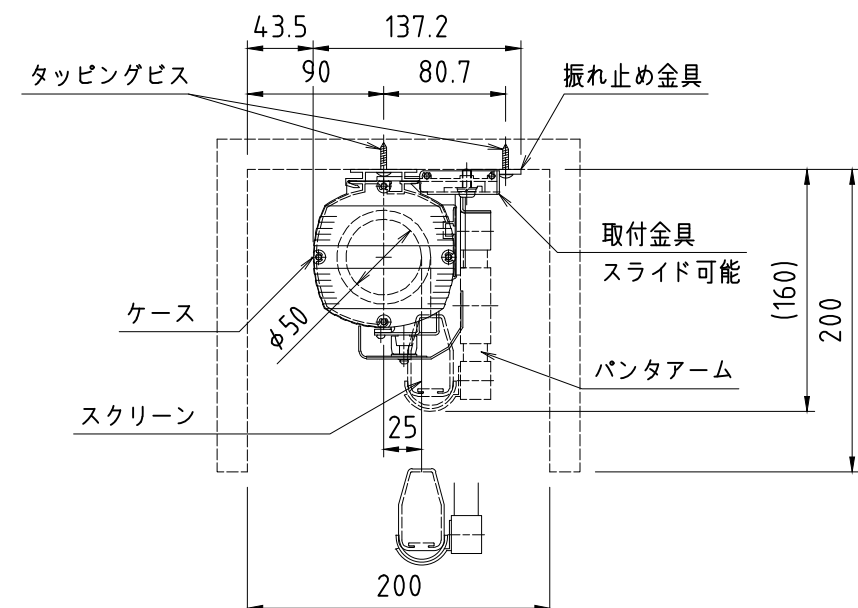

上部マスク寸法は内部リミットスイッチにて調整可能(0~400)

ボックス取付時 S=1/5

電源線 AC100V/5A φ1.6×2C (2次側) 別途工事

操作線 0.75sq×4C (2次側) 別途工事

1連フルカラー埋め込みスイッチ

製品の仕様及びデザインは改善等のため予告なく変更する場合があります。

生地(防災品)	ファインフラット (超短焦点対応)	付属品	1連フルカラー埋め込みスイッチ(ミルキーホワイト) 取付金具、振れ止め金具、タッピングビス
モーター	ローラー内蔵型 消費電流 1.05A 消費電力 105VA	別売品	ワイヤレスリモコン
ケース	材質: アルミ合金押出型材 A6063S-T5 アルマイト_ホワイト電着塗装(N9.3マンセル近似値)	別途工事	電気配線配管工事(1次, 2次側共), スwitchボックス スクリーンボックス
電源	AC100V/5A 50/60Hz		
制御	DC24V(タリー出力有, 接点制御有)		
質量	14.9kg		

<b>KIC</b> 株式会社 ケイアイシー <small>KIC CORPORATION</small>	尺度	1/20, 1/5	品名	80インチ電動巻上スクリーン(NTSC4:3サイズ)	
	単位	mm	Rev.	2022/12/28	型番 KFV-80 No.