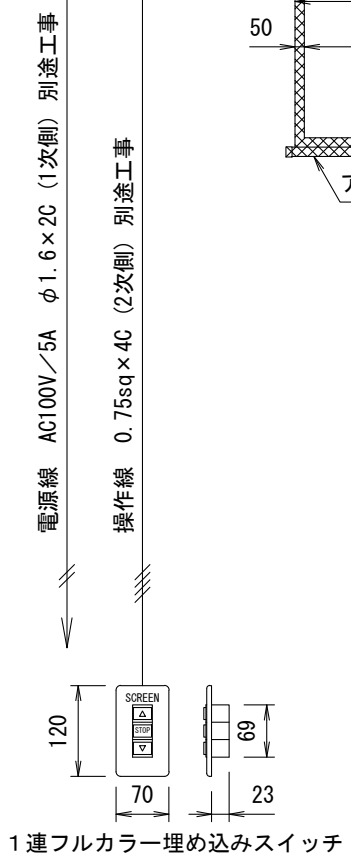

外観図 S=1/40

取付部詳細図 S=1/10

1連フルカラー埋め込みスイッチ

製品の仕様及びデザインは改善等のため予告なく変更する場合があります。

生地(防災品)	ファインホワイト	付属品	1連フルカラー埋め込みスイッチ(milキーホワイト)
モーター	ローラー内蔵型 消費電流 1.70A 消費電力 170VA	別売品	ワイヤレスリモコン
ケース	材質: アルミ合金押出型材 A6063S-T5 アルマイト_ホワイト電着塗装(N9.3マンセル近似値)	別途工事	電気配線配管工事(1次, 2次側共), スイッチボックス スクリーンボックス
電源	AC100V/5A 50/60Hz		
制御	DC24V(タリ-出力有, 接点制御有)		
質量	48.2kg		

KIC株式会社 ケイアイシー <small>KIC CORPORATION</small>	尺度	1/40, 1/10	品名	190インチ電動巻上スクリーン(HD16:9サイズ)
	単位	mm	Rev.	2022/12/28
			型番	KEVL-SL-HD190
			No.	