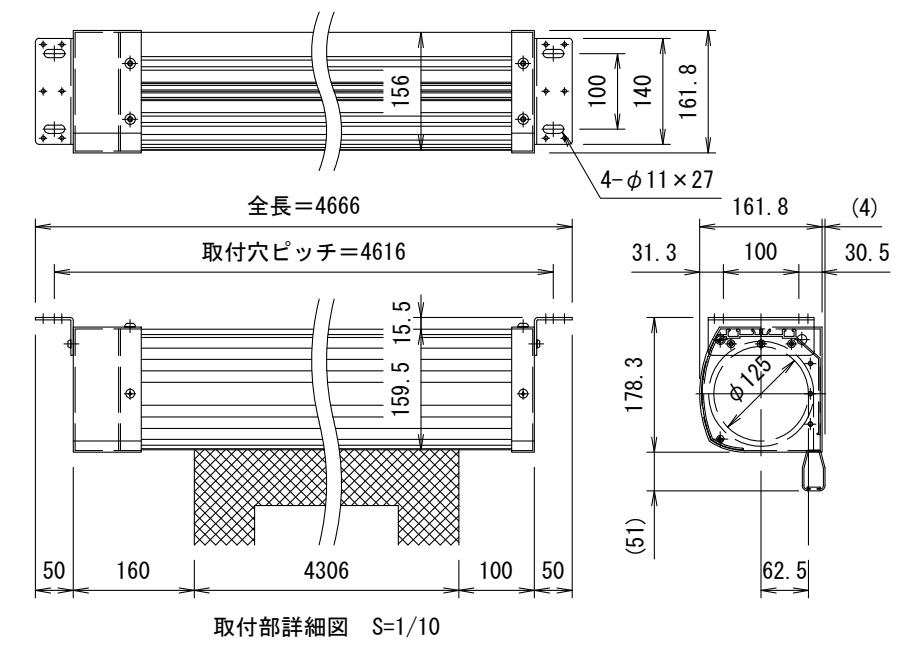

外観図 S=1/40

取付部詳細図 S=1/10

1連フルカラー埋め込みスイッチ

製品の仕様及びデザインは改善等のため予告なく変更する場合があります。

生地(防災品)	ファインホワイト	付属品	1連フルカラー埋め込みスイッチ(milキーホワイト)
モーター	ローラー内蔵型 消費電流 1.70A 消費電力 170VA	別売品	ワイヤレスリモコン
ケース	材質: アルミ合金押出型材 A6063S-T5 アルマイト_ホワイト電着塗装(N9.3マンセル近似値)	別途工事	電気配線配管工事(1次, 2次側共), スイッチボックス スクリーンボックス
電源	AC100V/5A 50/60Hz		
制御	DC24V(タリ-出力有, 接点制御有)		
質量	48.2kg		

KIC株式会社 ケイアイシー <small>KIC CORPORATION</small>	尺度	1/40, 1/10	品名	190インチ電動巻上スクリーン(HD16:9サイズ)
	単位	mm	Rev.	2022/12/28
			型番	KEVL-SL-HD190
			No.	