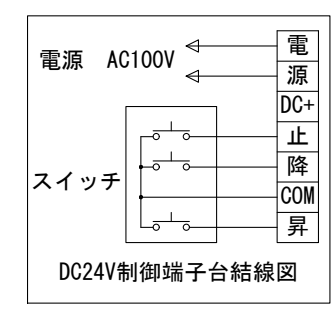

外観図 S=1/40

取付部詳細図 S=1/10

1連フルカラー埋め込みスイッチ

製品の仕様及びデザインは改善等のため予告なく変更する場合があります。

生地(防災品)	ファインホワイト	付属品	1連フルカラー埋め込みスイッチ(milキーホワイト)
モーター	ローラー内蔵型 消費電流 1.70A 消費電力 170VA	別売品	ワイヤレスリモコン
ケース	材質: アルミ合金押出型材 A6063S-T5 アルマイト_ホワイト電着塗装(N9.3マンセル近似値)	別途工事	電気配線配管工事(1次, 2次側共), スイッチボックス スクリーンボックス
電源	AC100V/5A 50/60Hz		
制御	DC24V(タリ-出力有, 接点制御有)		
質量	48.2kg		

KIC株式会社 ケイアイシー <small>KIC CORPORATION</small>	尺度	1/40, 1/10	品名	190インチ電動巻上スクリーン(HD16:9サイズ)
	単位	mm	Rev.	2022/12/28
			型番	KEVL-SL-HD190
			No.	