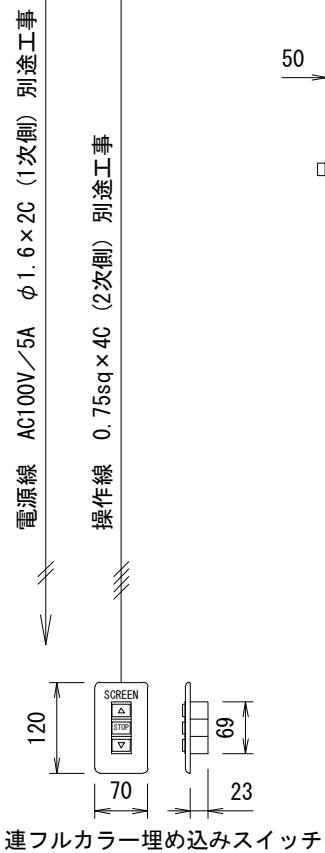

外観図 S=1/20

上部マスク寸法は内部リミットスイッチにて調整可能(0~400)

ボックス取付時 S=1/5

壁面取付時 S=1/5

DC24V制御端子台結線図

1連フルカラー埋め込みスイッチ

製品の仕様及びデザインは改善等のため予告なく変更する場合があります。

生地(防炎品)	ファインホワイト	ケース	材質: アルミ合金押出型材 A6063S-T5 アルマイト_ホワイト電着塗装(N9.3マンセル近似値)
モーター	ローラー内蔵型 消費電流 1.05A 消費電力 105VA	付属品	1連フルカラー埋め込みスイッチ(ミルクイエホワイト) 取付金具、タッピングビス
電源	AC100V/5A 50/60Hz	別売品	ワイヤレスリモコン
制御	DC24V (トリ出力有, 接点制御有)	別途工事	電気配線配管工事(1次, 2次側共), スイッチボックス スクリーンボックス
質量	10.6kg		
株式会社 ケイアイシー KIC CORPORATION		品名	80インチ電動巻上スクリーン(HD16:9サイズ)
		Rev.	2023/2/6
		単位	mm
		型番	KEV-HD80
		No.	