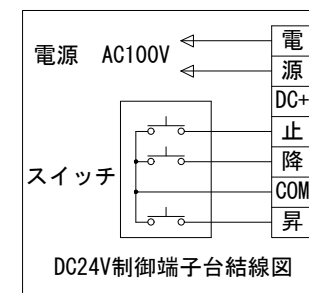

外観図 S=1/20

上部マスク寸法は内部リミットスイッチにて調整可能(0~400)

ボックス取付時 S=1/5

壁面取付時 S=1/5

DC24V制御端子台結線図

1連フルカラー埋め込みスイッチ

製品の仕様及びデザインは改善等のため予告なく変更する場合があります。

生地(防炎品)	ファインホワイト	ケース	材質: アルミ合金押出型材 A6063S-T5 アルマイト_ホワイト電着塗装(N9.3マンセル近似値)
モーター	ローラー内蔵型 消費電流 1.05A 消費電力 105VA	付属品	1連フルカラー埋め込みスイッチ(ミルクイエホワイト) 取付金具、タッピングビス
電源	AC100V/5A 50/60Hz	別売品	ワイヤレスリモコン
制御	DC24V (トリ出力有, 接点制御有)	別途工事	電気配線配管工事(1次, 2次側共), スイッチボックス スクリーンボックス
質量	10.6kg		
株式会社 ケイアイシー KIC CORPORATION		品名	80インチ電動巻上スクリーン(HD16:9サイズ)
		Rev.	2023/2/6
		単位	mm
		型番	KEV-HD80
		No.	