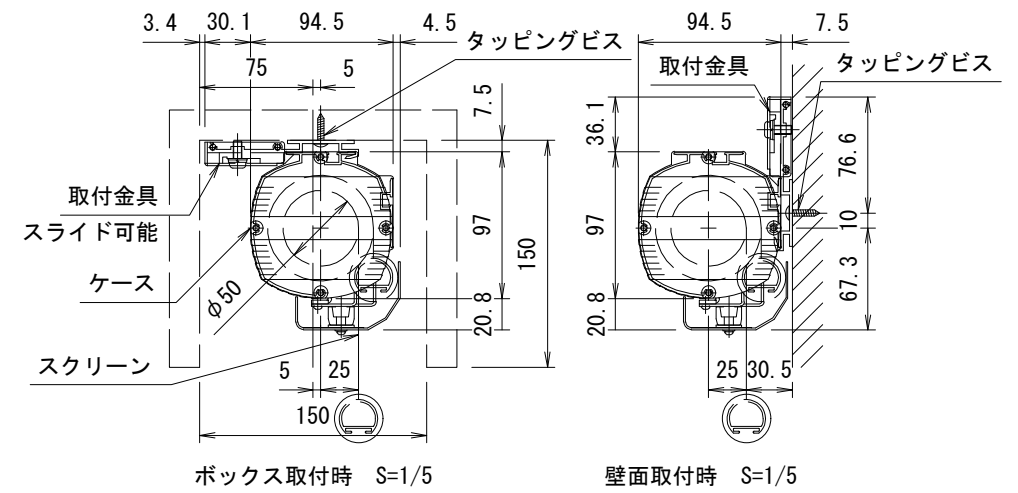

外観図 S=1/20

上部マスク寸法は内部リミットスイッチにて調整可能(0~400)

ボックス取付時 S=1/5

壁面取付時 S=1/5

DC24V制御端子台結線図

1連フルカラー埋め込みスイッチ

製品の仕様及びデザインは改善等のため予告なく変更する場合があります。

生地(防炎品)	ファインホワイト	ケース	材質: アルミ合金押出型材 A6063S-T5 アルマイト_ホワイト電着塗装(N9.3マンセル近似値)
モーター	ローラー内蔵型 消費電流 1.05A 消費電力 105VA	付属品	1連フルカラー埋め込みスイッチ(ミルクイエホワイト) 取付金具、タッピングビス
電源	AC100V/5A 50/60Hz	別売品	ワイヤレスリモコン
制御	DC24V (トリ出力有, 接点制御有)	別途工事	電気配線配管工事(1次, 2次側共), スイッチボックス スクリーンボックス
質量	10.6kg		
株式会社 ケイアイシー KIC CORPORATION		品名	80インチ電動巻上スクリーン(HD16:9サイズ)
		Rev.	2023/2/6
		単位	mm
		型番	KEV-HD80
		No.	