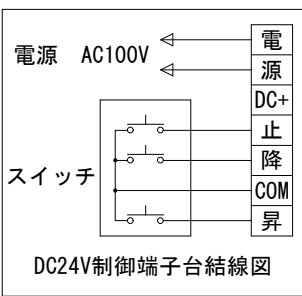

外觀図 S=1/30

1連フルカラー埋め込みスイッチ

製品の仕様及びデザインは改善等のため予告なく変更する場合があります。

生地(防炎品)	エコホワイト	付属品	1連フルカラー埋め込みスイッチ(ミルクホワイト) 取付金具, タッピングビス
モーター	ローラー内蔵型 消費電流 1.05A 消費電力 105VA	別売品	ワイヤレスリモコン
ケース	材質: アルミ合金押出型材 A6063S-T5 アルマイト_ホワイト電着塗装(N9.3マンセル近似値)	別途工事	電気配線配管工事(1次, 2次側共), スイッチボックス スクリーンボックス
電源	AC100V/5A 50/60Hz		
制御	DC24V(タリー出力有, 接点制御有)		
質量	14.6kg		

KIC 株式会社 ケイアイシー

尺度 A4 1/30 1/5
単位 mm

品名 120インチ電動巻上スクリーン(NTSC4:3サイズ)
Rev. Ver. 6.0 型番 KEV-120VCF No. KEV-120VCF