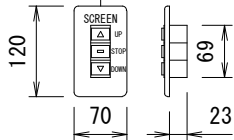

外觀図 S=1/30

1連フルカラー埋め込みスイッチ

製品の仕様及びデザインは改善等のため予告なく変更する場合があります。

生地(防炎品)	エコホワイト	付属品	1連フルカラー埋め込みスイッチ(ミルクホワイト) 取付金具, タッピングビス
モーター	ローラー内蔵型 消費電流 1.05A 消費電力 105VA	別売品	ワイヤレスリモコン
ケース	材質: アルミ合金押出型材 A6063S-T5 アルマイト_ホワイト電着塗装(N9.3マンセル近似値)	別途工事	電気配線配管工事(1次, 2次側共), スイッチボックス スクリーンボックス
電源	AC100V/5A 50/60Hz		
制御	DC24V(タリー出力有, 接点制御有)		
質量	14.6kg		

KIC 株式会社 ケイアイシー

尺度 A4 1/30 1/5
単位 mm

品名 120インチ電動巻上スクリーン(NTSC4:3サイズ)
Rev. Ver. 6.0 型番 KEV-120VCF No. KEV-120VCF