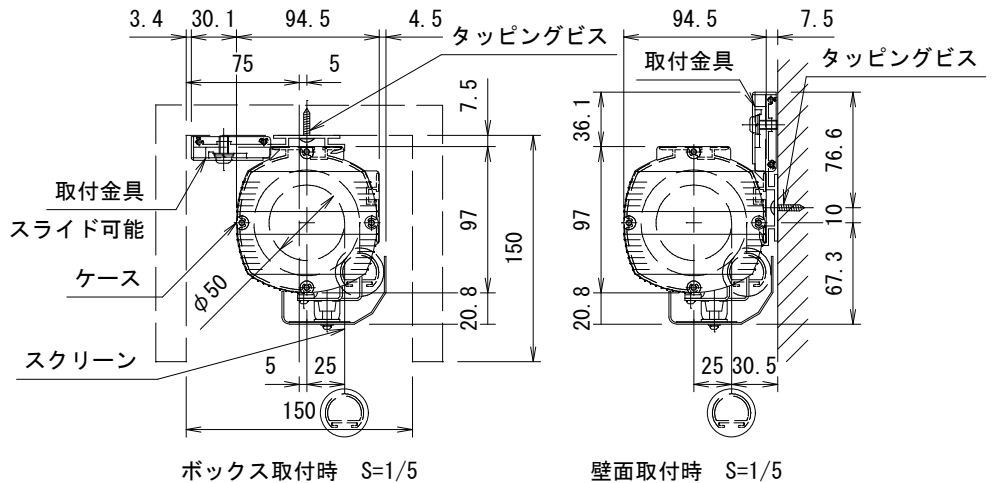

外觀図 S=1/30

1連フルカラー埋め込みスイッチ

製品の仕様及びデザインは改善等のため予告なく変更する場合があります。

生地(防炎品)	エコホワイト	付属品	1連フルカラー埋め込みスイッチ(ミルクホワイト) 取付金具, タッピングビス
モーター	ローラー内蔵型 消費電流 1.05A 消費電力 105VA	別売品	ワイヤレスリモコン
ケース	材質: アルミ合金押出型材 A6063S-T5 アルマイト_ホワイト電着塗装(N9.3マンセル近似値)	別途工事	電気配線配管工事(1次, 2次側共), スイッチボックス スクリーンボックス
電源	AC100V/5A 50/60Hz		
制御	DC24V(タリー出力有, 接点制御有)		
質量	14.6kg		

KIC 株式会社 ケイアイシー

尺度 A4 1/30 1/5
単位 mm

品名 120インチ電動巻上スクリーン(NTSC4:3サイズ)
Rev. Ver. 6.0 型番 KEV-120VCF No. KEV-120VCF