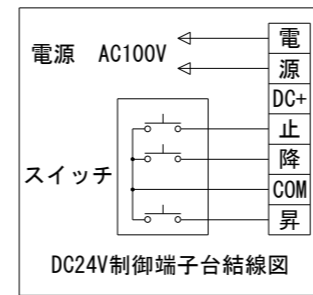

電源線 AC100V/5A φ1.6×2C (1次側) 別途工事
 操作線 0.75sq×4C (2次側) 別途工事

1連フルカラー埋め込みスイッチ

DC24V制御端子台結線図

製品の仕様及びデザインは改善等のため予告なく変更する場合があります。

生地(防災品)	ファインホワイト	ケース	材質: アルミ合金押出型材 A6063S-T5 アルマイト_ホワイト電着塗装(N9.3マンセル近似値)
モーター	ローラー内蔵型 消費電流 1.05A 消費電力 105VA	付属品	1連フルカラー埋め込みスイッチ(ホワイト) 取付金具, タッピングビス
電源	AC100V/5A 50/60Hz	別売品	ワイヤレスリモコン
制御	DC24V (タリ-出力有, 接点制御有)	別途工事	電気配線配管工事(1次, 2次側共), スイッチボックス スクリーンボックス
質量	14.6kg		

△			
△			
△			
	日付	変更内容	担当

KIC 株式会社 ケイアイシー
KIC CORPORATION

品名				120インチ電動巻上スクリーン (NTSC4:3サイズ)			
Rev.	縮尺	単位	型番	No.			
Ver. 6.2	A3 1/30 1/5	mm	KEV-120AW	KEV-120AW			