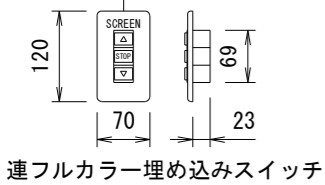

電源線 AC100V/5A φ1.6×2C (1次側) 別途工事
 操作線 0.75sq×4C (2次側) 別途工事

1連フルカラー埋め込みスイッチ

DC24V制御端子台結線図

製品の仕様及びデザインは改善等のため予告なく変更する場合があります。

生地(防災品)	ファインホワイト	ケース	材質: アルミ合金押出型材 A6063S-T5 アルマイト_ホワイト電着塗装(N9.3マンセル近似値)
モーター	ローラー内蔵型 消費電流 1.05A 消費電力 105VA	付属品	1連フルカラー埋め込みスイッチ(ホワイト) 取付金具, タッピングビス
電源	AC100V/5A 50/60Hz	別売品	ワイヤレスリモコン
制御	DC24V (タリ-出力有, 接点制御有)	別途工事	電気配線配管工事(1次, 2次側共), スイッチボックス スクリーンボックス
質量	14.6kg		

△			
△			
△			
	日付	変更内容	担当

KIC 株式会社 ケイアイシー
KIC CORPORATION

品名				120インチ電動巻上スクリーン (NTSC4:3サイズ)			
Rev.	縮尺	単位	型番	No.			
Ver. 6.2	A3 1/30 1/5	mm	KEV-120AW	KEV-120AW			