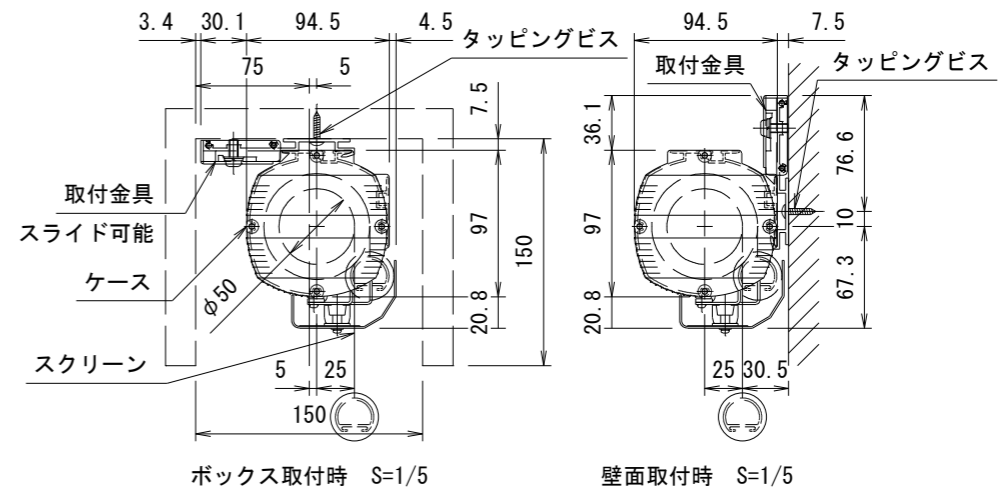

電源線 AC100V/5A φ1.6×2C (1次側) 別途工事
 操作線 0.75sq×4C (2次側) 別途工事

1連フルカラー埋め込みスイッチ

DC24V制御端子台結線図

製品の仕様及びデザインは改善等のため予告なく変更する場合があります。

生地(防災品)	ファインホワイト	ケース	材質: アルミ合金押出型材 A6063S-T5 アルマイト_ホワイト電着塗装(N9.3マンセル近似値)
モーター	ローラー内蔵型 消費電流 1.05A 消費電力 105VA	付属品	1連フルカラー埋め込みスイッチ(ホワイト) 取付金具, タッピングビス
電源	AC100V/5A 50/60Hz	別売品	ワイヤレスリモコン
制御	DC24V (タリ-出力有, 接点制御有)	別途工事	電気配線配管工事(1次, 2次側共), スイッチボックス スクリーンボックス
質量	14.6kg		

△			
△			
△			
	日付	変更内容	担当

KIC 株式会社 ケイアイシー
KIC CORPORATION

品名				120インチ電動巻上スクリーン (NTSC4:3サイズ)			
Rev.	縮尺	単位	型番	No.			
Ver. 6.2	A3 1/30 1/5	mm	KEV-120AW	KEV-120AW			