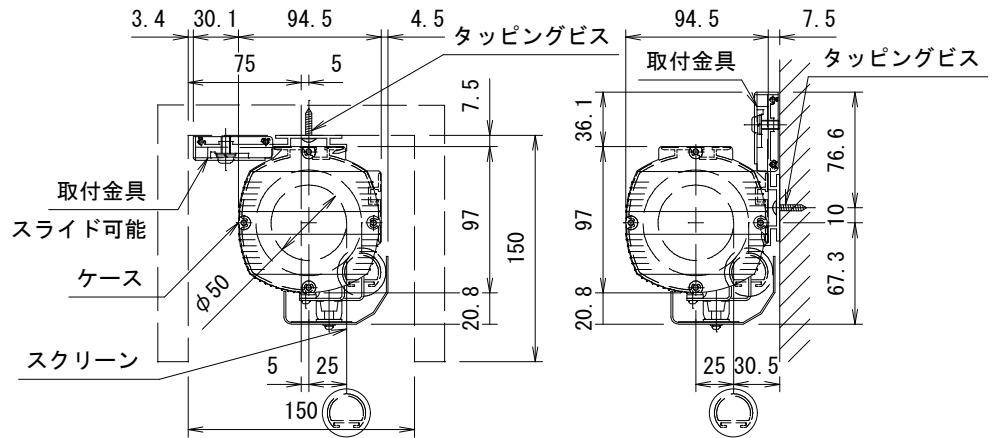

外観図 S=1/20

1連フルカラー埋め込みスイッチ

DC24V制御端子台結線図

ボックス取付時 S=1/5

壁面取付時 S=1/5

製品の仕様及びデザインは改善等のため予告なく変更する場合があります。

生地(防炎品)	エコホワイト	付属品	1連フルカラー埋め込みスイッチ(ミルクホワイト) 取付金具, タッピングビス
モーター	ローラー内蔵型 消費電流 1.05A 消費電力 105VA	別売品	ワイヤレスリモコン
ケース	材質: アルミ合金押出型材 A6063S-T5 アルマイト_ホワイト電着塗装(N9.3マンセル近似値)	別途工事	電気配線配管工事(1次, 2次側共), スイッチボックス スクリーンボックス
電源	AC100V/5A 50/60Hz		
制御	DC24V(タリー出力有, 接点制御有)		
質量	9.3kg		

KIC 株式会社 ケイアイシー

尺度 A4 1/20 1/5
単位 mm

品名 70インチ電動巻上スクリーン(NTSC4:3サイズ)
Rev. Ver. 6.0 型番 KEV-70VCF No. KEV-070VCF