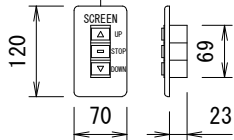

外観図 S=1/20

1連フルカラー埋め込みスイッチ

DC24V制御端子台結線図

ボックス取付時 S=1/5

壁面取付時 S=1/5

製品の仕様及びデザインは改善等のため予告なく変更する場合があります。

生地(防炎品)	エコホワイト	付属品	1連フルカラー埋め込みスイッチ(ミルクホワイト) 取付金具, タッピングビス
モーター	ローラー内蔵型 消費電流 1.05A 消費電力 105VA	別売品	ワイヤレスリモコン
ケース	材質: アルミ合金押出型材 A6063S-T5 アルマイト_ホワイト電着塗装(N9.3マンセル近似値)	別途工事	電気配線配管工事(1次, 2次側共), スイッチボックス スクリーンボックス
電源	AC100V/5A 50/60Hz		
制御	DC24V(タリー出力有, 接点制御有)		
質量	9.3kg		

KIC 株式会社 ケイアイシー

尺度 A4 1/20 1/5
単位 mm

品名 70インチ電動巻上スクリーン(NTSC4:3サイズ)
Rev. Ver. 6.0 型番 KEV-70VCF No. KEV-070VCF