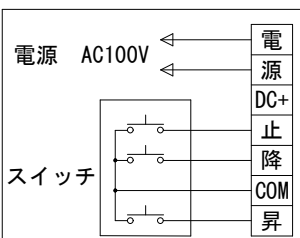

外観図 S=1/20

1連フルカラー埋め込みスイッチ

DC24V制御端子台結線図

ボックス取付時 S=1/5

壁面取付時 S=1/5

製品の仕様及びデザインは改善等のため予告なく変更する場合があります。

生地(防炎品)	エコホワイト	付属品	1連フルカラー埋め込みスイッチ(ミルクホワイト) 取付金具, タッピングビス
モーター	ローラー内蔵型 消費電流 1.05A 消費電力 105VA	別売品	ワイヤレスリモコン
ケース	材質: アルミ合金押出型材 A6063S-T5 アルマイト_ホワイト電着塗装(N9.3マンセル近似値)	別途工事	電気配線配管工事(1次, 2次側共), スイッチボックス スクリーンボックス
電源	AC100V/5A 50/60Hz		
制御	DC24V(タリー出力有, 接点制御有)		
質量	9.3kg		

KIC 株式会社 ケイアイシー

尺度 A4 1/20 1/5
単位 mm

品名 70インチ電動巻上スクリーン(NTSC4:3サイズ)
Rev. Ver. 6.0 型番 KEV-70VCF No. KEV-070VCF