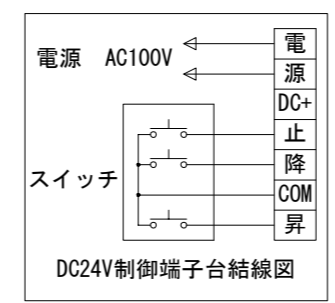

電源線 AC100V/5A φ1.6×2C (1次側) 別途工事  
 操作線 0.75sq×4C (2次側) 別途工事

1連フルカラー埋め込みスイッチ

詳細図 S=1/5

DC24V制御端子台結線図

製品の仕様及びデザインは改善等のため予告なく変更する場合があります。

|         |  |      |  |
|---------|--|------|--|
| 生地(防災品) | ファインホワイト   | 付属品  | 1連フルカラー埋め込みスイッチ(ホワイト)<br>取付金具, 振れ止め金具, タッピングビス |
| モーター    | ローラー内蔵型 消費電流 1.05A 消費電力 105VA                          | 別売品  | ワイヤレスリモコン                                      |
| 電源      | AC100V/5A 50/60Hz                                      | 別途工事 | 電気配線配管工事(1次, 2次側共), スwitchボックス<br>スクリーンボックス    |
| ケース     | 材質: アルミ合金押出型材 A6063S-T5<br>アルマイト_ホワイト電着塗装(N9.3マンセル近似値) |      |  |
| 制御      | DC24V(タリー出力有, 接点制御有)                                   |      |  |
| 質量      | 14.1kg   |      |  |

|   |    |      |    |
|---|----|------|----|
| △ |    |      |    |
| △ |    |      |    |
| △ |    |      |    |
|   | 日付 | 変更内容 | 担当 |

KIC 株式会社 ケイアイシー

|            |      |     |    |                              |     |  |  |
|------------|------|-----|----|------------------------------|-----|--|--|
| 品名         |      |     |    | 100インチ電動巻上スクリーン (NTSC4:3サイズ) |     |  |  |
| Rev.       | 縮尺   | A3  | 単位 | 型番                           | No. |  |  |
| 2021/08/19 | 1/20 | 1/5 | mm | KEV-SS-100                   |     |  |  |