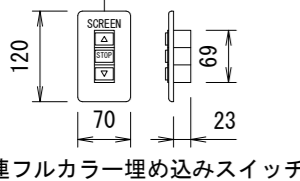

電源線 AC100V/5A φ1.6×2C (1次側) 別途工事  
 操作線 0.75sq×4C (2次側) 別途工事

1連フルカラー埋め込みスイッチ

詳細図 S=1/5

DC24V制御端子台結線図

製品の仕様及びデザインは改善等のため予告なく変更する場合があります。

|         |  |      |  |
|---------|--|------|--|
| 生地(防災品) | ファインホワイト   | 付属品  | 1連フルカラー埋め込みスイッチ(ホワイト)<br>取付金具, 振れ止め金具, タッピングビス |
| モーター    | ローラー内蔵型 消費電流 1.05A 消費電力 105VA                          | 別売品  | ワイヤレスリモコン                                      |
| 電源      | AC100V/5A 50/60Hz                                      | 別途工事 | 電気配線配管工事(1次, 2次側共), スwitchボックス<br>スクリーンボックス    |
| ケース     | 材質: アルミ合金押出型材 A6063S-T5<br>アルマイト_ホワイト電着塗装(N9.3マンセル近似値) |      |  |
| 制御      | DC24V(タリー出力有, 接点制御有)                                   |      |  |
| 質量      | 14.1kg   |      |  |

|   |    |      |    |
|---|----|------|----|
| △ |    |      |    |
| △ |    |      |    |
| △ |    |      |    |
|   | 日付 | 変更内容 | 担当 |

KIC 株式会社 ケイアイシー

|            |      |     |    |                              |     |  |  |
|------------|------|-----|----|------------------------------|-----|--|--|
| 品名         |      |     |    | 100インチ電動巻上スクリーン (NTSC4:3サイズ) |     |  |  |
| Rev.       | 縮尺   | A3  | 単位 | 型番                           | No. |  |  |
| 2021/08/19 | 1/20 | 1/5 | mm | KEV-SS-100                   |     |  |  |