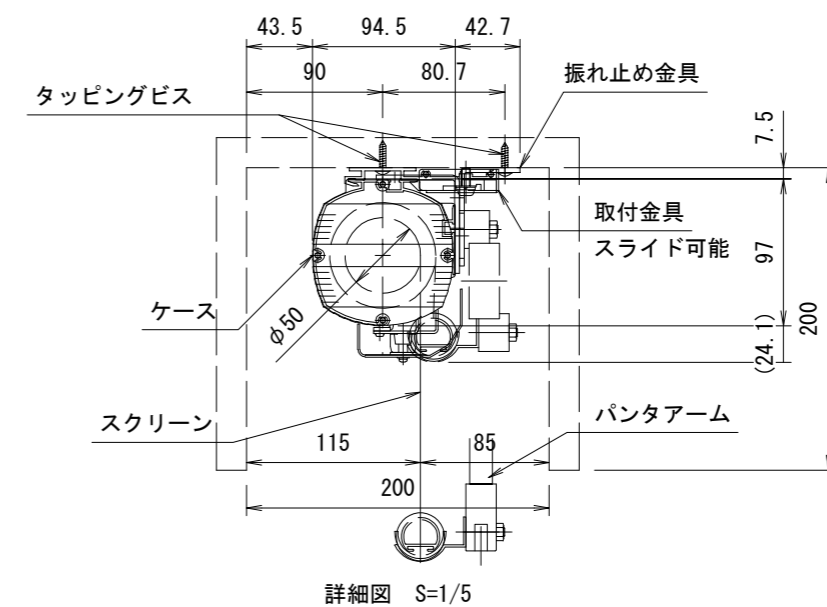

電源線 AC100V/5A φ1.6×2C (1次側) 別途工事  
 操作線 0.75sq×4C (2次側) 別途工事

1連フルカラー埋め込みスイッチ

詳細図 S=1/5

DC24V制御端子台結線図

製品の仕様及びデザインは改善等のため予告なく変更する場合があります。

|         |  |      |  |
|---------|--|------|--|
| 生地(防災品) | ファインホワイト   | 付属品  | 1連フルカラー埋め込みスイッチ(ホワイト)<br>取付金具, 振れ止め金具, タッピングビス |
| モーター    | ローラー内蔵型 消費電流 1.05A 消費電力 105VA                          | 別売品  | ワイヤレスリモコン                                      |
| 電源      | AC100V/5A 50/60Hz                                      | 別途工事 | 電気配線配管工事(1次, 2次側共), スwitchボックス<br>スクリーンボックス    |
| ケース     | 材質: アルミ合金押出型材 A6063S-T5<br>アルマイト_ホワイト電着塗装(N9.3マンセル近似値) |      |  |
| 制御      | DC24V(タリー出力有, 接点制御有)                                   |      |  |
| 質量      | 14.1kg   |      |  |

|   |    |      |    |
|---|----|------|----|
| △ |    |      |    |
| △ |    |      |    |
| △ |    |      |    |
|   | 日付 | 変更内容 | 担当 |

KIC 株式会社 ケイアイシー

|            |      |     |    |                              |     |  |  |
|------------|------|-----|----|------------------------------|-----|--|--|
| 品名         |      |     |    | 100インチ電動巻上スクリーン (NTSC4:3サイズ) |     |  |  |
| Rev.       | 縮尺   | A3  | 単位 | 型番                           | No. |  |  |
| 2021/08/19 | 1/20 | 1/5 | mm | KEV-SS-100                   |     |  |  |