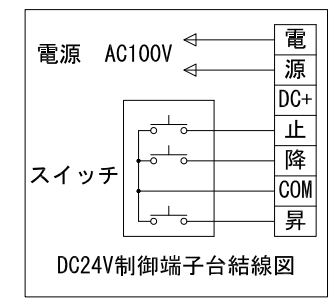

外観図 S=1/20

電源線 AC100V/5A φ1.6×2C (1次側) 別途工事
 操作線 0.75sq×4C (2次側) 別途工事

1連フルカラー埋め込みスイッチ

34

詳細図 S=1/5

DC24V制御端子台結線図

製品の仕様及びデザインは改善等のため予告なく変更する場合があります。

生地(防災品)	ファインホワイト	付属品	1連フルカラー埋め込みスイッチ(ミルクホワイト) 吊金具, ネジセット, W3/8吊ボルトL=1000×6 ※W3/8雌ネジアンカーは別途
モーター	ローラー内蔵型 消費電流 1.05A 消費電力 105VA	別売品	ワイヤレスリモコン
スクリーン	材質: アルミ合金押出型材 A6063S-T5	別途工事	電気配線配管工事(1次, 2次側共), スイッチボックス 天井開口寸法 170×2143
ボックス	アルマイト_ホワイト電着塗装(N9.3マンセル近似値)		
電源	AC100V/5A 50/60Hz		
制御	DC24V (タリ出力有, 接点制御有)		
質量	22.1kg		

品名	80インチ電動巻上スクリーン(アルミボックス一体型 16:10サイズ)								
Rev.	2019/04/08	縮尺	A3 1/20 1/5	単位	mm	型番	KEBX-WX80	No.	
日付	変更内容	担当							