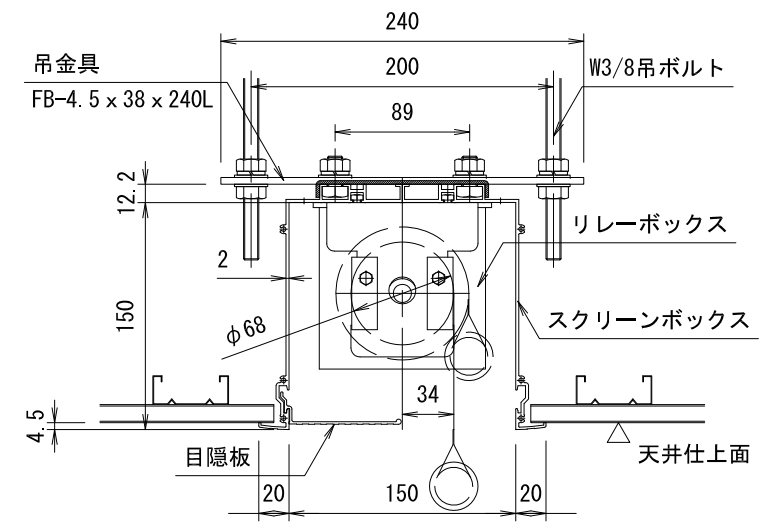

外観図 S=1/20

電源線 AC100V/5A φ1.6×2C (1次側) 別途工事
 操作線 0.75sq×4C (2次側) 別途工事

1連フルカラー埋め込みスイッチ

34

詳細図 S=1/5

DC24V制御端子台結線図

製品の仕様及びデザインは改善等のため予告なく変更する場合があります。

生地(防災品)	ファインホワイト	付属品	1連フルカラー埋め込みスイッチ(ミルクホワイト) 吊金具, ネジセット, W3/8吊ボルトL=1000×6 ※W3/8雌ネジアンカーは別途
モーター	ローラー内蔵型 消費電流 1.05A 消費電力 105VA	別売品	ワイヤレスリモコン
スクリーン	材質: アルミ合金押出型材 A6063S-T5	別途工事	電気配線配管工事(1次, 2次側共), スイッチボックス 天井開口寸法 170×2143
ボックス	アルマイト_ホワイト電着塗装(N9.3マンセル近似値)		
電源	AC100V/5A 50/60Hz		
制御	DC24V (タリ出力有, 接点制御有)		
質量	22.1kg		

品名	80インチ電動巻上スクリーン(アルミボックス一体型 16:10サイズ)								
Rev.	2019/04/08	縮尺	A3 1/20 1/5	単位	mm	型番	KEBX-WX80	No.	
日付	変更内容	担当							