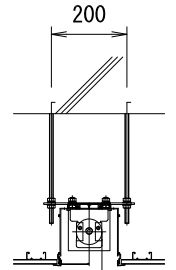

外観図 S=1/20

電源線 AC100V/5A φ1.6×2C (1次側) 別途工事
 操作線 0.75sq×4C (2次側) 別途工事

1連フルカラー埋め込みスイッチ

34

詳細図 S=1/5

DC24V制御端子台結線図

製品の仕様及びデザインは改善等のため予告なく変更する場合があります。

生地(防災品)	ファインホワイト	付属品	1連フルカラー埋め込みスイッチ(ミルクホワイト) 吊金具, ネジセット, W3/8吊ボルトL=1000×6 ※W3/8雌ネジアンカーは別途
モーター	ローラー内蔵型 消費電流 1.05A 消費電力 105VA	別売品	ワイヤレスリモコン
スクリーン	材質: アルミ合金押出型材 A6063S-T5	別途工事	電気配線配管工事(1次, 2次側共), スイッチボックス 天井開口寸法 170×2143
ボックス	アルマイト_ホワイト電着塗装(N9.3マンセル近似値)		
電源	AC100V/5A 50/60Hz		
制御	DC24V (タリ出力有, 接点制御有)		
質量	22.1kg		

品名	80インチ電動巻上スクリーン(アルミボックス一体型 16:10サイズ)								
Rev.	2019/04/08	縮尺	A3 1/20 1/5	単位	mm	型番	KEBX-WX80	No.	
日付	変更内容	担当							