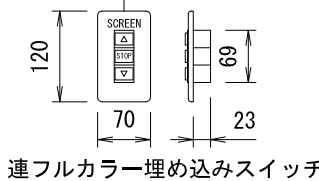

外観図 S=1/20

電源線 AC100V/5A φ1.6×2C (1次側) 別途工事
 操作線 0.75sq×4C (2次側) 別途工事

1連フルカラー埋め込みスイッチ

34

詳細図 S=1/5

DC24V制御端子台結線図

製品の仕様及びデザインは改善等のため予告なく変更する場合があります。

生地(防災品)	ファインホワイト	付属品	1連フルカラー埋め込みスイッチ(ミルクホワイト) 吊金具, ネジセット, W3/8吊ボルトL=1000×6 ※W3/8雌ネジアンカーは別途
モーター	ローラー内蔵型 消費電流 1.05A 消費電力 105VA	別売品	ワイヤレスリモコン
スクリーン	材質: アルミ合金押出型材 A6063S-T5	別途工事	電気配線配管工事(1次, 2次側共), スイッチボックス 天井開口寸法 170×2143
ボックス	アルマイト_ホワイト電着塗装(N9.3マンセル近似値)		
電源	AC100V/5A 50/60Hz		
制御	DC24V (タリ出力有, 接点制御有)		
質量	22.1kg		

品名	80インチ電動巻上スクリーン(アルミボックス一体型 16:10サイズ)								
Rev.	2019/04/08	縮尺	A3 1/20 1/5	単位	mm	型番	KEBX-WX80	No.	
日付	変更内容	担当							