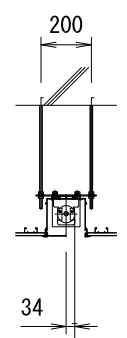

外観図 S=1/30

スクリーン
映写面

上部マスク寸法は内部リミット
スイッチにて調整可能(0~400)

詳細図 S=1/5

DC24V制御端子台結線図

電源線 AC100V/5A φ1.6×2C (1次側) 別途工事
操作線 0.75sq×4C (2次側) 別途工事

1連フルカラー埋め込みスイッチ

製品の仕様及びデザインは改善等のため予告なく変更する場合があります。

生地(防災品)	ファインホワイト	付属品	1連フルカラー埋め込みスイッチ(ミルクホワイト) 吊金具, ネジセット, W3/8吊ボルトL=1000×6 ※W3/8雌ネジアンカーは別途
モーター	ローラー内蔵型 消費電流 1.05A 消費電力 105VA	別売品	ワイヤレスリモコン
スクリーン	材質: アルミ合金押出型材 A6063S-T5	別途工事	電気配線配管工事(1次, 2次側共), スイッチボックス
ボックス	アルマイト_ホワイト電着塗装(N9.3マンセル近似値)	天井開口寸法	170×3005
電源	AC100V/5A 50/60Hz		
制御	DC24V (タリ出力有, 接点制御有)		
質量	28.9kg		

品名	120インチ電動巻上スクリーン(アルミボックス一体型 16:10サイズ)								
Rev.	2019/04/08	縮尺	A3 1/30 1/5	単位	mm	型番	KEBX-WX120	No.	
日付	変更内容	担当							