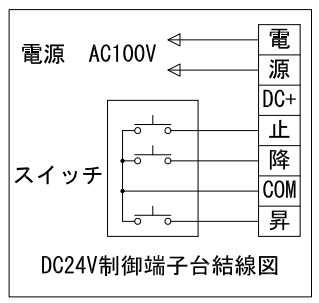

外観図 S=1/30

スクリーン
映写面

上部マスク寸法は内部リミット
スイッチにて調整可能(0~400)

詳細図 S=1/5

DC24V制御端子台結線図

電源線 AC100V/5A φ1.6×2C (1次側) 別途工事
操作線 0.75sq×4C (2次側) 別途工事

1連フルカラー埋め込みスイッチ

製品の仕様及びデザインは改善等のため予告なく変更する場合があります。

生地(防災品)	ファインホワイト	付属品	1連フルカラー埋め込みスイッチ(ミルクホワイト) 吊金具, ネジセット, W3/8吊ボルトL=1000×6 ※W3/8雌ネジアンカーは別途
モーター	ローラー内蔵型 消費電流 1.05A 消費電力 105VA	別売品	ワイヤレスリモコン
スクリーン	材質: アルミ合金押出型材 A6063S-T5	別途工事	電気配線配管工事(1次, 2次側共), スイッチボックス
ボックス	アルマイト_ホワイト電着塗装(N9.3マンセル近似値)	天井開口寸法	170×3005
電源	AC100V/5A 50/60Hz		
制御	DC24V (タリ出力有, 接点制御有)		
質量	28.9kg		

品名	120インチ電動巻上スクリーン(アルミボックス一体型 16:10サイズ)								
Rev.	2019/04/08	縮尺	A3 1/30 1/5	単位	mm	型番	KEBX-WX120	No.	
日付	変更内容	担当							