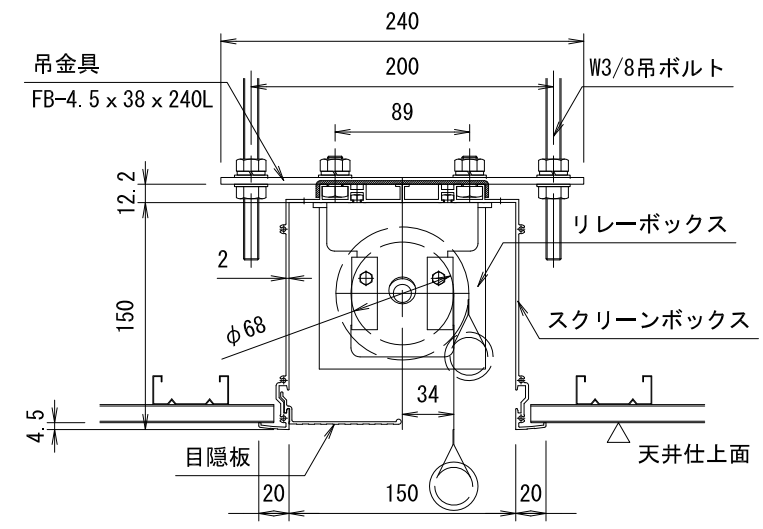

外観図 S=1/30

スクリーン
映写面

上部マスク寸法は内部リミット
スイッチにて調整可能(0~400)

詳細図 S=1/5

DC24V制御端子台結線図

電源線 AC100V/5A φ1.6×2C (1次側) 別途工事
操作線 0.75sq×4C (2次側) 別途工事

1連フルカラー埋め込みスイッチ

製品の仕様及びデザインは改善等のため予告なく変更する場合があります。

生地(防災品)	ファインホワイト	付属品	1連フルカラー埋め込みスイッチ(ミルクホワイト) 吊金具, ネジセット, W3/8吊ボルトL=1000×6 ※W3/8雌ネジアンカーは別途
モーター	ローラー内蔵型 消費電流 1.05A 消費電力 105VA	別売品	ワイヤレスリモコン
スクリーン	材質: アルミ合金押出型材 A6063S-T5	別途工事	電気配線配管工事(1次, 2次側共), スイッチボックス
ボックス	アルマイト_ホワイト電着塗装(N9.3マンセル近似値)	天井開口寸法	170×3005
電源	AC100V/5A 50/60Hz		
制御	DC24V (タリ出力有, 接点制御有)		
質量	28.9kg		

品名	120インチ電動巻上スクリーン(アルミボックス一体型 16:10サイズ)								
Rev.	2019/04/08	縮尺	A3 1/30 1/5	単位	mm	型番	KEBX-WX120	No.	
日付	変更内容	担当							