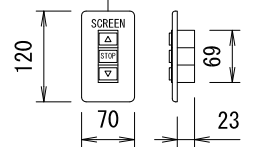

外観図 S=1/30

スクリーン
映写面

上部マスク寸法は内部リミット
スイッチにて調整可能(0~400)

詳細図 S=1/5

DC24V制御端子台結線図

電源線 AC100V/5A φ1.6×2C (1次側) 別途工事
操作線 0.75sq×4C (2次側) 別途工事

1連フルカラー埋め込みスイッチ

製品の仕様及びデザインは改善等のため予告なく変更する場合があります。

生地(防災品)	ファインホワイト	付属品	1連フルカラー埋め込みスイッチ(ミルクホワイト) 吊金具, ネジセット, W3/8吊ボルトL=1000×6 ※W3/8雌ネジアンカーは別途
モーター	ローラー内蔵型 消費電流 1.05A 消費電力 105VA	別売品	ワイヤレスリモコン
スクリーン	材質: アルミ合金押出型材 A6063S-T5	別途工事	電気配線配管工事(1次, 2次側共), スイッチボックス
ボックス	アルマイト_ホワイト電着塗装(N9.3マンセル近似値)	天井開口寸法	170×3005
電源	AC100V/5A 50/60Hz		
制御	DC24V (タリ出力有, 接点制御有)		
質量	28.9kg		

品名	120インチ電動巻上スクリーン(アルミボックス一体型 16:10サイズ)								
Rev.	2019/04/08	縮尺	A3 1/30 1/5	単位	mm	型番	KEBX-WX120	No.	
日付	変更内容	担当							