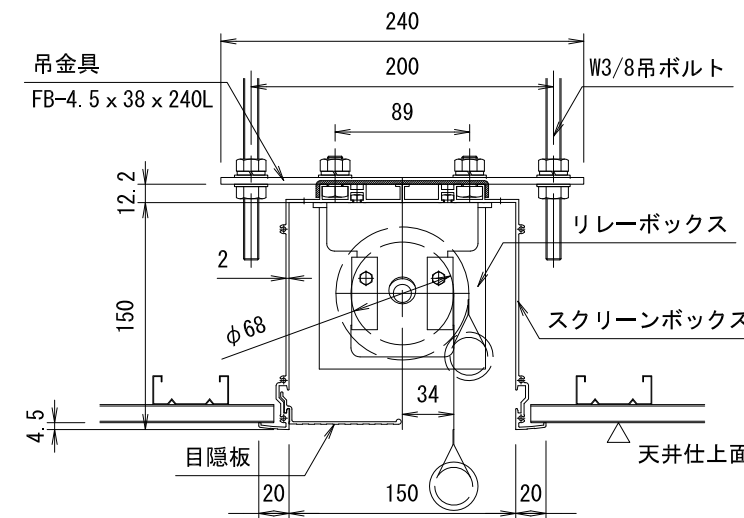

外観図 S=1/20

スクリーン
映写面

上部マスク寸法は内部リミット
スイッチにて調整可能(0~400)

詳細図 S=1/5

DC24V制御端子台結線図

電源線 AC100V/5A φ1.6×2C (1次側) 別途工事

操作線 0.75sq×4C (2次側) 別途工事

1連フルカラー埋め込みスイッチ

製品の仕様及びデザインは改善等のため予告なく変更する場合があります。

生地(防災品)	ファインホワイト	付属品	1連フルカラー埋め込みスイッチ(ミルクホワイト) 吊金具, ネジセット, W3/8吊ボルトL=1000×6 ※W3/8雌ネジアンカーは別途
モーター	ローラー内蔵型 消費電流 1.05A 消費電力 105VA	別売品	ワイヤレスリモコン
スクリーン	材質: アルミ合金押出型材 A6063S-T5	別途工事	電気配線配管工事(1次, 2次側共), スイッチボックス 天井開口寸法 170×2046
ボックス	アルマイト_ホワイト電着塗装(N9.3マンセル近似値)		
電源	AC100V/5A 50/60Hz		
制御	DC24V (トリ出力有, 接点制御有)		
質量	21.6kg		

△			
△			
△			
	日付	変更内容	担当

KIC株式会社 ケイアイシー

品名				80インチ電動巻上スクリーン(アルミボックス一体型 NTSC4:3サイズ)			
Rev.	縮尺	A3	単位	型番	No.		
2019/04/08	1/20	1/5	mm	KEBX-80			