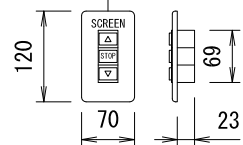

外観図 S=1/20

スクリーン
映写面

上部マスク寸法は内部リミット
スイッチにて調整可能(0~400)

詳細図 S=1/5

DC24V制御端子台結線図

電源線 AC100V/5A φ1.6×2C (1次側) 別途工事

操作線 0.75sq×4C (2次側) 別途工事

1連フルカラー埋め込みスイッチ

製品の仕様及びデザインは改善等のため予告なく変更する場合があります。

生地(防災品)	ファインホワイト	付属品	1連フルカラー埋め込みスイッチ(ミルクホワイト) 吊金具, ネジセット, W3/8吊ボルトL=1000×6 ※W3/8雌ネジアンカーは別途
モーター	ローラー内蔵型 消費電流 1.05A 消費電力 105VA	別売品	ワイヤレスリモコン
スクリーン	材質: アルミ合金押出型材 A6063S-T5	別途工事	電気配線配管工事(1次, 2次側共), スイッチボックス 天井開口寸法 170×2046
ボックス	アルマイト_ホワイト電着塗装(N9.3マンセル近似値)		
電源	AC100V/5A 50/60Hz		
制御	DC24V (トリ出力有, 接点制御有)		
質量	21.6kg		

△			
△			
△			
	日付	変更内容	担当

KIC株式会社 ケイアイシー

品名				80インチ電動巻上スクリーン(アルミボックス一体型 NTSC4:3サイズ)			
Rev.	縮尺	A3	単位	型番	No.		
2019/04/08	1/20	1/5	mm	KEBX-80			