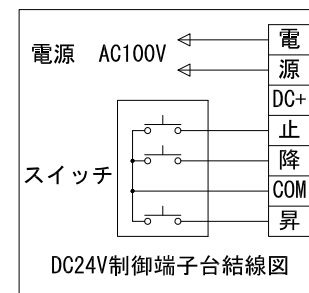

外観図 S=1/20

スクリーン
映写面

上部マスク寸法は内部リミット
スイッチにて調整可能(0~400)

詳細図 S=1/5

DC24V制御端子台結線図

電源線 AC100V/5A φ1.6×2C (1次側) 別途工事

操作線 0.75sq×4C (2次側) 別途工事

1連フルカラー埋め込みスイッチ

製品の仕様及びデザインは改善等のため予告なく変更する場合があります。

生地(防災品)	ファインホワイト	付属品	1連フルカラー埋め込みスイッチ(ミルクホワイト) 吊金具, ネジセット, W3/8吊ボルトL=1000×6 ※W3/8雌ネジアンカーは別途
モーター	ローラー内蔵型 消費電流 1.05A 消費電力 105VA	別売品	ワイヤレスリモコン
スクリーン	材質: アルミ合金押出型材 A6063S-T5	別途工事	電気配線配管工事(1次, 2次側共), スイッチボックス 天井開口寸法 170×2046
ボックス	アルマイト_ホワイト電着塗装(N9.3マンセル近似値)		
電源	AC100V/5A 50/60Hz		
制御	DC24V (トリ出力有, 接点制御有)		
質量	21.6kg		

△			
△			
△			
	日付	変更内容	担当

KIC株式会社 ケイアイシー

品名				80インチ電動巻上スクリーン(アルミボックス一体型 NTSC4:3サイズ)			
Rev.	縮尺	A3	単位	型番	No.		
2019/04/08	1/20	1/5	mm	KEBX-80			