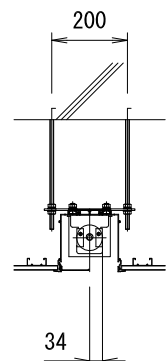

外観図 S=1/20

スクリーン
映写面

上部マスク寸法は内部リミット
スイッチにて調整可能(0~400)

詳細図 S=1/5

DC24V制御端子台結線図

電源線 AC100V/5A φ1.6×2C (1次側) 別途工事

操作線 0.75sq×4C (2次側) 別途工事

1連フルカラー埋め込みスイッチ

製品の仕様及びデザインは改善等のため予告なく変更する場合があります。

生地(防災品)	ファインホワイト	付属品	1連フルカラー埋め込みスイッチ(ミルクホワイト) 吊金具, ネジセット, W3/8吊ボルトL=1000×6 ※W3/8雌ネジアンカーは別途
モーター	ローラー内蔵型 消費電流 1.05A 消費電力 105VA	別売品	ワイヤレスリモコン
スクリーン	材質: アルミ合金押出型材 A6063S-T5	別途工事	電気配線配管工事(1次, 2次側共), スイッチボックス 天井開口寸法 170×2046
ボックス	アルマイト_ホワイト電着塗装(N9.3マンセル近似値)		
電源	AC100V/5A 50/60Hz		
制御	DC24V (トリ出力有, 接点制御有)		
質量	21.6kg		

△			
△			
△			
	日付	変更内容	担当

KIC株式会社 ケイアイシー

品名				80インチ電動巻上スクリーン(アルミボックス一体型 NTSC4:3サイズ)			
Rev.	縮尺	A3	単位	型番	No.		
2019/04/08	1/20	1/5	mm	KEBX-80			