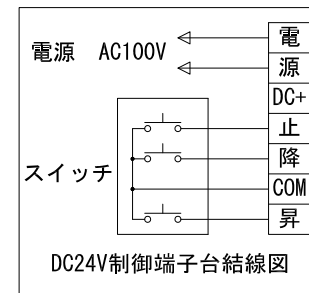

スクリーン
映写面

上部マスク寸法は内部リミット
スイッチにて調整可能(0~400)

外観図 S=1/20

詳細図 S=1/5

DC24V制御端子台結線図

電源線 AC100V/5A φ1.6×2C (1次側) 別途工事

操作線 0.75sq×4C (2次側) 別途工事

1連フルカラー埋め込みスイッチ

製品の仕様及びデザインは改善等のため予告なく変更する場合があります。

生地(防災品)	ファインホワイト	付属品	1連フルカラー埋め込みスイッチ(ミルキーホワイト) 吊金具, ネジセット, W3/8吊ボルトL=1000×6 ※W3/8雌ネジアンカーは別途
モーター	ローラー内蔵型 消費電流 1.05A 消費電力 105VA	別売品	ワイヤレスリモコン
スクリーン	材質: アルミ合金押出型材 A6063S-T5	別途工事	電気配線配管工事(1次, 2次側共), スイッチボックス
ボックス	アルマイト_ホワイト電着塗装(N9.3マンセル近似値)	天井開口寸法	170×1842
電源	AC100V/5A 50/60Hz		
制御	DC24V (ター出力有, 接点制御有)		
質量	20.0kg		

品名	70インチ電動巻上スクリーン(アルミボックス一体型 NTSC4:3サイズ)								
Rev.	2019/04/08	縮尺	A3 1/20 1/5	単位	mm	型番	KEBX-70	No.	
日付	変更内容		担当						