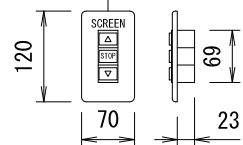

スクリーン
映写面

上部マスク寸法は内部リミット
スイッチにて調整可能(0~400)

外観図 S=1/20

詳細図 S=1/5

DC24V制御端子台結線図

電源線 AC100V/5A φ1.6×2C (1次側) 別途工事

操作線 0.75sq×4C (2次側) 別途工事

1連フルカラー埋め込みスイッチ

製品の仕様及びデザインは改善等のため予告なく変更する場合があります。

生地(防災品)	ファインホワイト	付属品	1連フルカラー埋め込みスイッチ(ミルキーホワイト) 吊金具, ネジセット, W3/8吊ボルトL=1000×6 ※W3/8雌ネジアンカーは別途
モーター	ローラー内蔵型 消費電流 1.05A 消費電力 105VA	別売品	ワイヤレスリモコン
スクリーン	材質: アルミ合金押出型材 A6063S-T5	別途工事	電気配線配管工事(1次, 2次側共), スイッチボックス
ボックス	アルマイト_ホワイト電着塗装(N9.3マンセル近似値)	天井開口寸法	170×1842
電源	AC100V/5A 50/60Hz		
制御	DC24V (ター出力有, 接点制御有)		
質量	20.0kg		

品名	70インチ電動巻上スクリーン(アルミボックス一体型 NTSC4:3サイズ)								
Rev.	2019/04/08	縮尺	A3 1/20 1/5	単位	mm	型番	KEBX-70	No.	
日付	変更内容		担当						