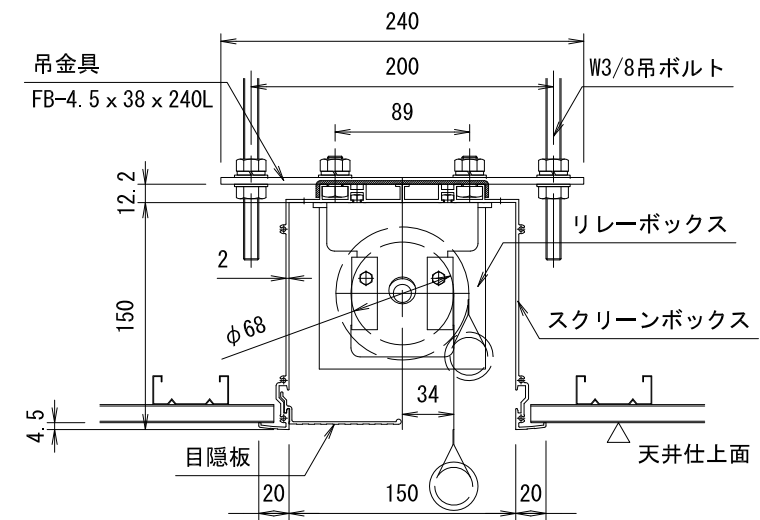

スクリーン
映写面

上部マスク寸法は内部リミット
スイッチにて調整可能(0~400)

外観図 S=1/20

詳細図 S=1/5

DC24V制御端子台結線図

電源線 AC100V/5A φ1.6×2C (1次側) 別途工事

操作線 0.75sq×4C (2次側) 別途工事

1連フルカラー埋め込みスイッチ

製品の仕様及びデザインは改善等のため予告なく変更する場合があります。

生地(防災品)	ファインホワイト	付属品	1連フルカラー埋め込みスイッチ(ミルキーホワイト) 吊金具, ネジセット, W3/8吊ボルトL=1000×6 ※W3/8雌ネジアンカーは別途
モーター	ローラー内蔵型 消費電流 1.05A 消費電力 105VA	別売品	ワイヤレスリモコン
スクリーン	材質: アルミ合金押出型材 A6063S-T5	別途工事	電気配線配管工事(1次, 2次側共), スイッチボックス
ボックス	アルマイト_ホワイト電着塗装(N9.3マンセル近似値)	天井開口寸法	170×1842
電源	AC100V/5A 50/60Hz		
制御	DC24V (ター出力有, 接点制御有)		
質量	20.0kg		

品名	70インチ電動巻上スクリーン(アルミボックス一体型 NTSC4:3サイズ)								
Rev.	2019/04/08	縮尺	A3 1/20 1/5	単位	mm	型番	KEBX-70	No.	
日付	変更内容		担当						