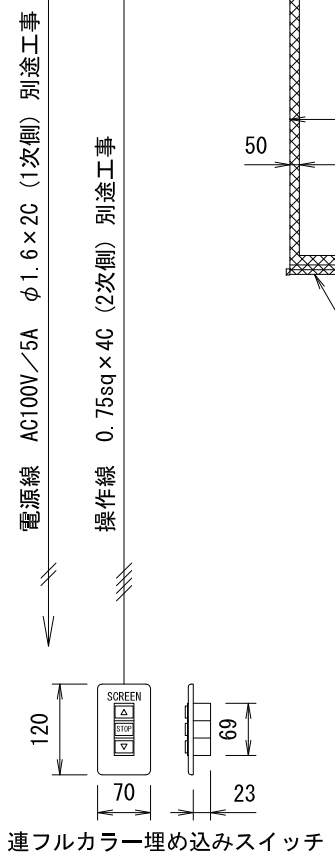

外観図 S=1/40

詳細図 S=1/5

1連フルカラー埋め込みスイッチ

製品の仕様及びデザインは改善等のため予告なく変更する場合があります。

|         |                               |      |   |
|---------|-------------------------------|------|---|
| 生地(防災品) | ファインホワイト                      | 付属品  | 1連フルカラー埋め込みスイッチ(ミルクホワイト)<br>吊金具, ネジセット, W3/8吊ボルトL=1000×6<br>※W3/8雌ネジアンカーは別途 |
| モーター    | ローラー内蔵型 消費電流 1.70A 消費電力 170VA | 別売品  | ワイヤレスリモコン   |
| スクリーン材質 | アルミ合金押出型材 A6063S-T5           | 別途工事 | 電気配線配管工事(1次, 2次側共), スイッチボックス<br>天井開口寸法 225 x 4484                           |
| ボックス    | アルマイト_ホワイト電着塗装(N9.3マンセル近似値)   |      |   |
| 電源      | AC100V/5A 50/60Hz             |      |   |
| 制御      | DC24V<br>(タリ出力有, 接点制御有)       |      |   |
| 質量      | 59.4kg                        |      |   |

|      |  |    |                |    |    |    |          |     |  |
|------|--|----|----------------|----|----|----|----------|-----|--|
| 品名   | 200インチ電動巻上スクリーン(アルミボックス一体型 NTSC4:3サイズ) |    |                |    |    |    |          |     |  |
| Rev. | 2019/04/08                             | 縮尺 | A3<br>1/40 1/5 | 単位 | mm | 型番 | KEBX-200 | No. |  |
| 日付   | 変更内容                                   | 担当 |                |    |    |    |          |     |  |