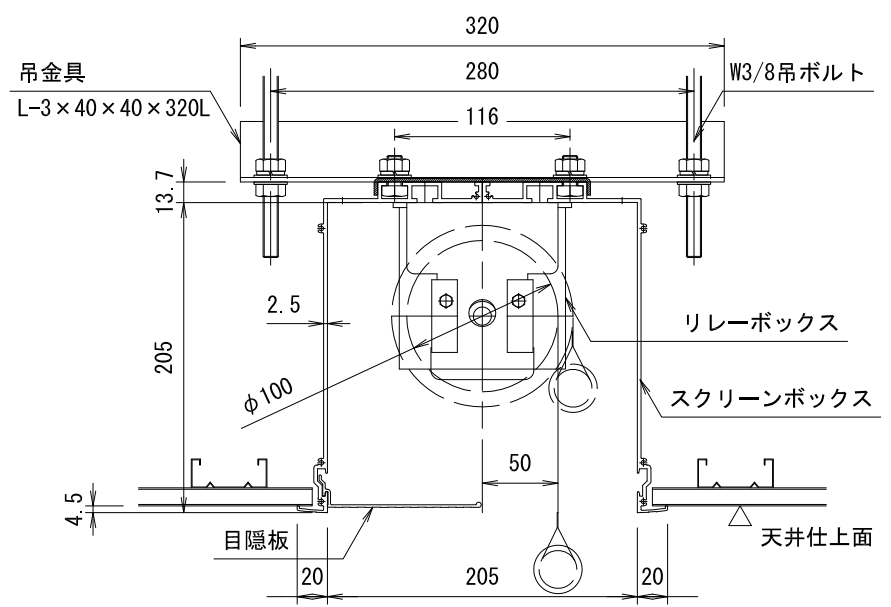

外観図 S=1/40

詳細図 S=1/5

1連フルカラー埋め込みスイッチ

製品の仕様及びデザインは改善等のため予告なく変更する場合があります。

|         |                               |      |   |
|---------|-------------------------------|------|---|
| 生地(防災品) | ファインホワイト                      | 付属品  | 1連フルカラー埋め込みスイッチ(ミルクホワイト)<br>吊金具, ネジセット, W3/8吊ボルトL=1000×6<br>※W3/8雌ネジアンカーは別途 |
| モーター    | ローラー内蔵型 消費電流 1.70A 消費電力 170VA | 別売品  | ワイヤレスリモコン   |
| スクリーン材質 | アルミ合金押出型材 A6063S-T5           | 別途工事 | 電気配線配管工事(1次, 2次側共), スイッチボックス<br>天井開口寸法 225 x 4484                           |
| ボックス    | アルマイト_ホワイト電着塗装(N9.3マンセル近似値)   |      |   |
| 電源      | AC100V/5A 50/60Hz             |      |   |
| 制御      | DC24V<br>(タリ出力有, 接点制御有)       |      |   |
| 質量      | 59.4kg                        |      |   |

|      |  |    |                |    |    |    |          |     |  |
|------|--|----|----------------|----|----|----|----------|-----|--|
| 品名   | 200インチ電動巻上スクリーン(アルミボックス一体型 NTSC4:3サイズ) |    |                |    |    |    |          |     |  |
| Rev. | 2019/04/08                             | 縮尺 | A3<br>1/40 1/5 | 単位 | mm | 型番 | KEBX-200 | No. |  |
| 日付   | 変更内容                                   | 担当 |                |    |    |    |          |     |  |