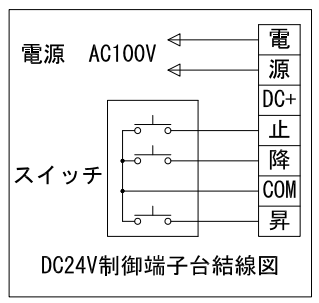

外観図 S=1/40

詳細図 S=1/5

1連フルカラー埋め込みスイッチ

製品の仕様及びデザインは改善等のため予告なく変更する場合があります。

|         |                               |      |   |
|---------|-------------------------------|------|---|
| 生地(防災品) | ファインホワイト                      | 付属品  | 1連フルカラー埋め込みスイッチ(ミルクホワイト)<br>吊金具, ネジセット, W3/8吊ボルトL=1000×6<br>※W3/8雌ネジアンカーは別途 |
| モーター    | ローラー内蔵型 消費電流 1.70A 消費電力 170VA | 別売品  | ワイヤレスリモコン   |
| スクリーン材質 | アルミ合金押出型材 A6063S-T5           | 別途工事 | 電気配線配管工事(1次, 2次側共), スイッチボックス<br>天井開口寸法 225 x 4484                           |
| ボックス    | アルマイト_ホワイト電着塗装(N9.3マンセル近似値)   |      |   |
| 電源      | AC100V/5A 50/60Hz             |      |   |
| 制御      | DC24V<br>(タリ出力有, 接点制御有)       |      |   |
| 質量      | 59.4kg                        |      |   |

|      |  |    |                |    |    |    |          |     |  |
|------|--|----|----------------|----|----|----|----------|-----|--|
| 品名   | 200インチ電動巻上スクリーン(アルミボックス一体型 NTSC4:3サイズ) |    |                |    |    |    |          |     |  |
| Rev. | 2019/04/08                             | 縮尺 | A3<br>1/40 1/5 | 単位 | mm | 型番 | KEBX-200 | No. |  |
| 日付   | 変更内容                                   | 担当 |                |    |    |    |          |     |  |