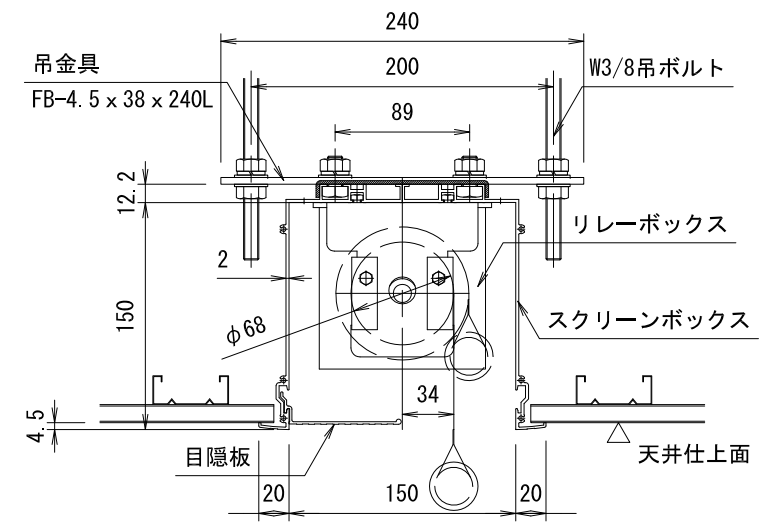

外観図 S=1/30

1連フルカラー埋め込みスイッチ

詳細図 S=1/5

DC24V制御端子台結線図

製品の仕様及びデザインは改善等のため予告なく変更する場合があります。

生地(防災品)	ファインホワイト	付属品	1連フルカラー埋め込みスイッチ(ミルクホワイト) 吊金具, ネジセット, W3/8吊ボルトL=1000×6 ※W3/8雌ネジアンカーは別途
モーター	ローラー内蔵型 消費電流 1.05A 消費電力 105VA	別売品	ワイヤレスリモコン
スクリーン	材質: アルミ合金押出型材 A6063S-T5	別途工事	電気配線配管工事(1次, 2次側共), スイッチボックス
ボックス	アルマイト_ホワイト電着塗装(N9.3マンセル近似値)	天井開口寸法	170×3468
電源	AC100V/5A 50/60Hz		
制御	DC24V (タリ出力有, 接点制御有)		
質量	33.7kg		

品名	150インチ電動巻上スクリーン(アルミボックス一体型 NTSC4:3サイズ)								
Rev.	2019/04/08	縮尺	A3 1/30 1/5	単位	mm	型番	KEBX-150	No.	
日付	変更内容		担当						