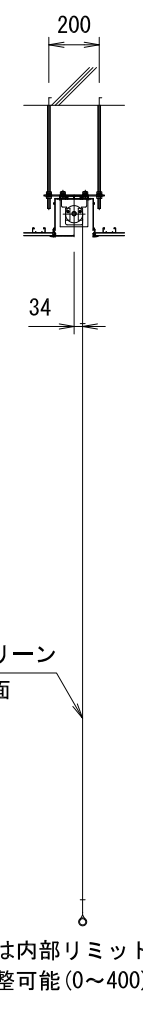

外観図 S=1/30

1連フルカラー埋め込みスイッチ

詳細図 S=1/5

DC24V制御端子台結線図

製品の仕様及びデザインは改善等のため予告なく変更する場合があります。

生地(防災品)	ファインホワイト	付属品	1連フルカラー埋め込みスイッチ(ミルクホワイト) 吊金具, ネジセット, W3/8吊ボルトL=1000×6 ※W3/8雌ネジアンカーは別途
モーター	ローラー内蔵型 消費電流 1.05A 消費電力 105VA	別売品	ワイヤレスリモコン
スクリーン	材質: アルミ合金押出型材 A6063S-T5	別途工事	電気配線配管工事(1次, 2次側共), スイッチボックス
ボックス	アルマイト_ホワイト電着塗装(N9.3マンセル近似値)	天井開口寸法	170×3468
電源	AC100V/5A 50/60Hz		
制御	DC24V (タリ出力有, 接点制御有)		
質量	33.7kg		

品名	150インチ電動巻上スクリーン(アルミボックス一体型 NTSC4:3サイズ)								
Rev.	2019/04/08	縮尺	A3 1/30 1/5	単位	mm	型番	KEBX-150	No.	
日付	変更内容		担当						