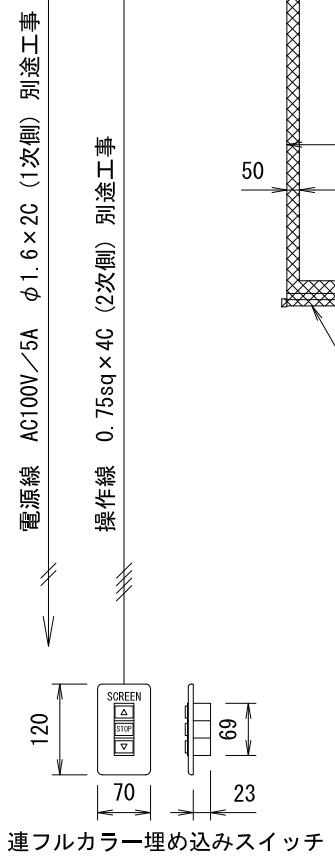

外観図 S=1/30

1連フルカラー埋め込みスイッチ

詳細図 S=1/5

DC24V制御端子台結線図

製品の仕様及びデザインは改善等のため予告なく変更する場合があります。

生地(防災品)	ファインホワイト	付属品	1連フルカラー埋め込みスイッチ(ミルクホワイト) 吊金具, ネジセット, W3/8吊ボルトL=1000×6 ※W3/8雌ネジアンカーは別途
モーター	ローラー内蔵型 消費電流 1.05A 消費電力 105VA	別売品	ワイヤレスリモコン
スクリーン	材質: アルミ合金押出型材 A6063S-T5	別途工事	電気配線配管工事(1次, 2次側共), スイッチボックス
ボックス	アルマイト_ホワイト電着塗装(N9.3マンセル近似値)	天井開口寸法	170×3468
電源	AC100V/5A 50/60Hz		
制御	DC24V (タリ出力有, 接点制御有)		
質量	33.7kg		

品名	150インチ電動巻上スクリーン(アルミボックス一体型 NTSC4:3サイズ)								
Rev.	2019/04/08	縮尺	A3 1/30 1/5	単位	mm	型番	KEBX-150	No.	
日付	変更内容		担当						