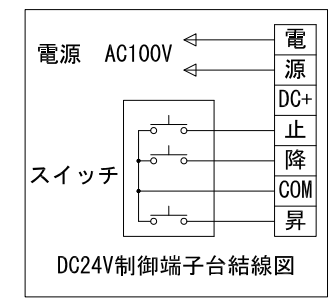

外観図 S=1/30

1連フルカラー埋め込みスイッチ

詳細図 S=1/5

DC24V制御端子台結線図

製品の仕様及びデザインは改善等のため予告なく変更する場合があります。

生地(防災品)	ファインホワイト	付属品	1連フルカラー埋め込みスイッチ(ミルクホワイト) 吊金具, ネジセット, W3/8吊ボルトL=1000×6 ※W3/8雌ネジアンカーは別途
モーター	ローラー内蔵型 消費電流 1.05A 消費電力 105VA	別売品	ワイヤレスリモコン
スクリーン	材質: アルミ合金押出型材 A6063S-T5	別途工事	電気配線配管工事(1次, 2次側共), スイッチボックス
ボックス	アルマイト_ホワイト電着塗装(N9.3マンセル近似値)	天井開口寸法	170×3468
電源	AC100V/5A 50/60Hz		
制御	DC24V (タリ出力有, 接点制御有)		
質量	33.7kg		

品名	150インチ電動巻上スクリーン(アルミボックス一体型 NTSC4:3サイズ)								
Rev.	2019/04/08	縮尺	A3 1/30 1/5	単位	mm	型番	KEBX-150	No.	
日付	変更内容		担当						