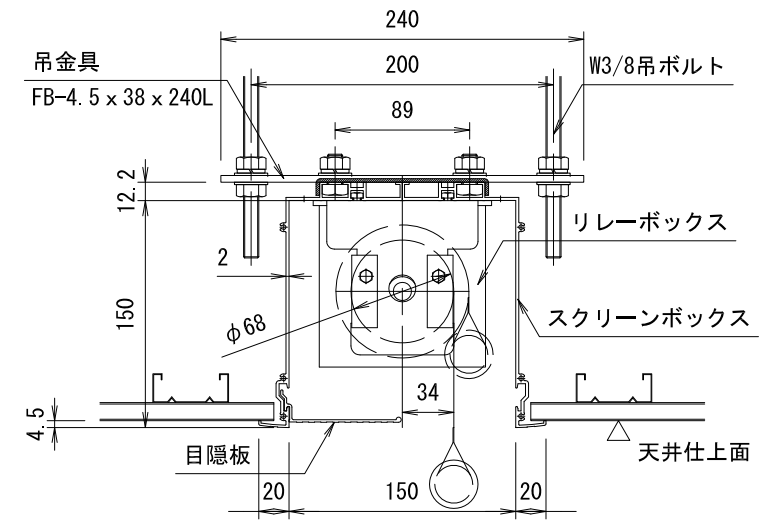

外観図 S=1/30

スクリーン  
映写面

上部マスク寸法は内部リミット  
スイッチにて調整可能(0~400)

詳細図 S=1/5

DC24V制御端子台結線図

電源線 AC100V/5A φ1.6×2C (1次側) 別途工事

操作線 0.75sq×4C (2次側) 別途工事

1連フルカラー埋め込みスイッチ

製品の仕様及びデザインは改善等のため予告なく変更する場合があります。

生地(防災品)	ファインホワイト	付属品	1連フルカラー埋め込みスイッチ(ミルクホワイト) 吊金具, ネジセット, W3/8吊ボルトL=1000×6 ※W3/8雌ネジアンカーは別途
モーター	ローラー内蔵型 消費電流 1.05A 消費電力 105VA	別売品	ワイヤレスリモコン
スクリーン	材質: アルミ合金押出型材 A6063S-T5	別途工事	電気配線配管工事(1次, 2次側共), スイッチボックス 天井開口寸法 170×2858
ボックス	アルマイト_ホワイト電着塗装(N9.3マンセル近似値)		
電源	AC100V/5A 50/60Hz		
制御	DC24V (トリ出力有, 接点制御有)		
質量	28.2kg		

△			
△			
△			
	日付	変更内容	担当

KIC株式会社 ケイアイシー

品名				120インチ電動巻上スクリーン(アルミボックス一体型 NTSC4:3サイズ)			
Rev.	縮尺	A3	単位	型番	No.		
2019/04/08	1/30	1/5	mm	KEBX-120			