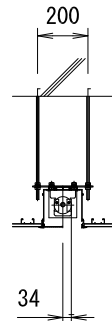

外観図 S=1/30

スクリーン  
映写面

上部マスク寸法は内部リミット  
スイッチにて調整可能(0~400)

詳細図 S=1/5

DC24V制御端子台結線図

電源線 AC100V/5A φ1.6×2C (1次側) 別途工事

操作線 0.75sq×4C (2次側) 別途工事

1連フルカラー埋め込みスイッチ

製品の仕様及びデザインは改善等のため予告なく変更する場合があります。

生地(防災品)	ファインホワイト	付属品	1連フルカラー埋め込みスイッチ(ミルクホワイト) 吊金具, ネジセット, W3/8吊ボルトL=1000×6 ※W3/8雌ネジアンカーは別途
モーター	ローラー内蔵型 消費電流 1.05A 消費電力 105VA	別売品	ワイヤレスリモコン
スクリーン	材質: アルミ合金押出型材 A6063S-T5	別途工事	電気配線配管工事(1次, 2次側共), スイッチボックス 天井開口寸法 170×2858
ボックス	アルマイト_ホワイト電着塗装(N9.3マンセル近似値)		
電源	AC100V/5A 50/60Hz		
制御	DC24V (トリ出力有, 接点制御有)		
質量	28.2kg		

△			
△			
△			
	日付	変更内容	担当

KIC株式会社 ケイアイシー

品名				120インチ電動巻上スクリーン(アルミボックス一体型 NTSC4:3サイズ)			
Rev.	縮尺	A3	単位	型番	No.		
2019/04/08	1/30	1/5	mm	KEBX-120			