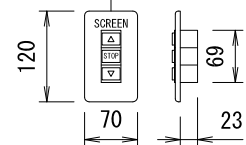

外観図 S=1/30

スクリーン  
映写面

上部マスク寸法は内部リミット  
スイッチにて調整可能(0~400)

詳細図 S=1/5

DC24V制御端子台結線図

電源線 AC100V/5A φ1.6×2C (1次側) 別途工事

操作線 0.75sq×4C (2次側) 別途工事

1連フルカラー埋め込みスイッチ

製品の仕様及びデザインは改善等のため予告なく変更する場合があります。

生地(防災品)	ファインホワイト	付属品	1連フルカラー埋め込みスイッチ(ミルクホワイト) 吊金具, ネジセット, W3/8吊ボルトL=1000×6 ※W3/8雌ネジアンカーは別途
モーター	ローラー内蔵型 消費電流 1.05A 消費電力 105VA	別売品	ワイヤレスリモコン
スクリーン	材質: アルミ合金押出型材 A6063S-T5	別途工事	電気配線配管工事(1次, 2次側共), スイッチボックス 天井開口寸法 170×2858
ボックス	アルマイト_ホワイト電着塗装(N9.3マンセル近似値)		
電源	AC100V/5A 50/60Hz		
制御	DC24V (トリ出力有, 接点制御有)		
質量	28.2kg		

△			
△			
△			
	日付	変更内容	担当

KIC株式会社 ケイアイシー

品名				120インチ電動巻上スクリーン(アルミボックス一体型 NTSC4:3サイズ)			
Rev.	縮尺	A3	単位	型番	No.		
2019/04/08	1/30	1/5	mm	KEBX-120			