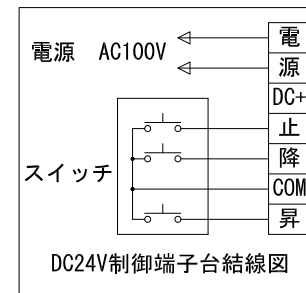

外観図 S=1/30

スクリーン  
映写面

上部マスク寸法は内部リミット  
スイッチにて調整可能(0~400)

詳細図 S=1/5

DC24V制御端子台結線図

電源線 AC100V/5A φ1.6×2C (1次側) 別途工事

操作線 0.75sq×4C (2次側) 別途工事

1連フルカラー埋め込みスイッチ

製品の仕様及びデザインは改善等のため予告なく変更する場合があります。

生地(防災品)	ファインホワイト	付属品	1連フルカラー埋め込みスイッチ(ミルクホワイト) 吊金具, ネジセット, W3/8吊ボルトL=1000×6 ※W3/8雌ネジアンカーは別途
モーター	ローラー内蔵型 消費電流 1.05A 消費電力 105VA	別売品	ワイヤレスリモコン
スクリーン	材質: アルミ合金押出型材 A6063S-T5	別途工事	電気配線配管工事(1次, 2次側共), スイッチボックス 天井開口寸法 170×2858
ボックス	アルマイト_ホワイト電着塗装(N9.3マンセル近似値)		
電源	AC100V/5A 50/60Hz		
制御	DC24V (トリ出力有, 接点制御有)		
質量	28.2kg		

△			
△			
△			
	日付	変更内容	担当

KIC株式会社 ケイアイシー

品名				120インチ電動巻上スクリーン(アルミボックス一体型 NTSC4:3サイズ)			
Rev.	縮尺	A3	単位	型番	No.		
2019/04/08	1/30	1/5	mm	KEBX-120			