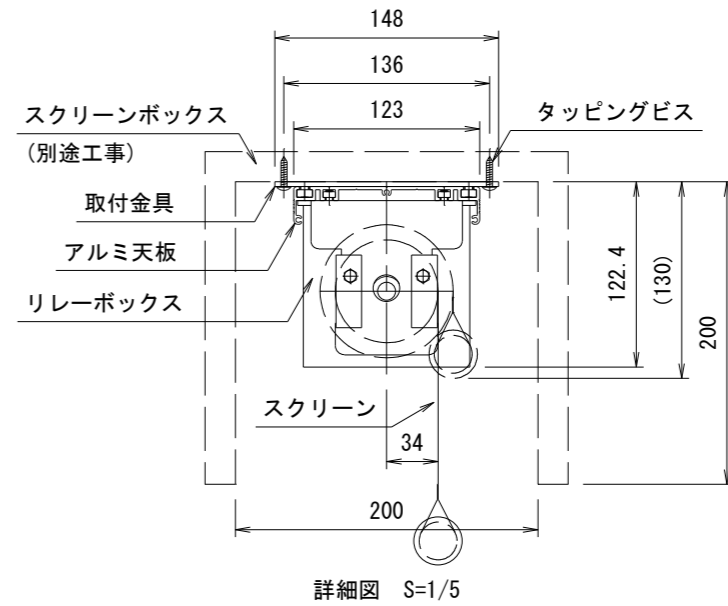

上部マスク寸法は内部リミットスイッチにて調整可能(0~400)

詳細図 S=1/5

DC24V制御端子台結線図

1連フルカラー埋め込みスイッチ

製品の仕様及びデザインは改善等のため予告なく変更する場合があります。

生地(防災品)	ファインホワイト	天板	材質: アルミ合金押出型材 A6063S-T5 アルマイト_クリアー電着塗装(シルバー色)
モーター	ロー内蔵型 定格時間5min 消費電流 1.05/1.05A 消費電力 105/105W	付属品	1連フルカラー埋め込みスイッチ(ホワイト) 取付金具, タッピングビス
昇降速度	89/113mm/sec	別売品	ワイヤレスリモコン
電源	AC100V/5A 50/60Hz	別途工事	電気配線配管工事(1次, 2次側共), スイッチボックス スクリーンボックス
制御	DC24V (タリ出力有, 接点制御有)		
質量	15.1kg		

△			
△			
△			
	日付	変更内容	担当

KIC 株式会社 ケイアイシー
KIC CORPORATION

品名				100インチ電動巻上スクリーン(天板式 16:10サイズ)			
Rev.	縮尺	単位	型番	No.			
Ver. 8.0	A3 1/30 1/5	mm	KE-WX100	KE-WX100			