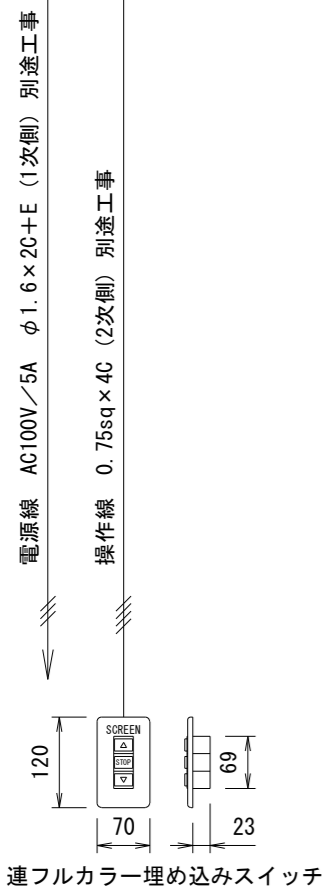

上部マスク寸法は内部リミットスイッチにて調整可能(0~400)

詳細図 S=1/5

DC24V制御端子台結線図

1連フルカラー埋め込みスイッチ

製品の仕様及びデザインは改善等のため予告なく変更する場合があります。

生地(防災品)	ファインホワイト	天板	材質: アルミ合金押出型材 A6063S-T5 アルマイト_クリアー電着塗装(シルバー色)
モーター	ロー内蔵型 定格時間5min 消費電流 1.05/1.05A 消費電力 105/105W	付属品	1連フルカラー埋め込みスイッチ(ホワイト) 取付金具, タッピングビス
昇降速度	89/113mm/sec	別売品	ワイヤレスリモコン
電源	AC100V/5A 50/60Hz	別途工事	電気配線配管工事(1次, 2次側共), スイッチボックス スクリーンボックス
制御	DC24V (タリ出力有, 接点制御有)		
質量	15.1kg		

△			
△			
△			
	日付	変更内容	担当

KIC 株式会社 ケイアイシー
KIC CORPORATION

品名				100インチ電動巻上スクリーン(天板式 16:10サイズ)			
Rev.	縮尺	単位	型番	No.			
Ver. 8.0	A3 1/30 1/5	mm	KE-WX100	KE-WX100			