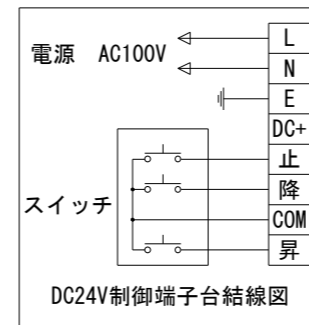

上部マスク寸法は内部リミットスイッチにて調整可能(0~400)

詳細図 S=1/5

DC24V制御端子台結線図

1連フルカラー埋め込みスイッチ

製品の仕様及びデザインは改善等のため予告なく変更する場合があります。

生地(防災品)	ファインホワイト	天板	材質: アルミ合金押出型材 A6063S-T5 アルマイト_クリアー電着塗装(シルバー色)
モーター	ロー内蔵型 定格時間5min 消費電流 1.05/1.05A 消費電力 105/105W	付属品	1連フルカラー埋め込みスイッチ(ホワイト) 取付金具, タッピングビス
昇降速度	89/113mm/sec	別売品	ワイヤレスリモコン
電源	AC100V/5A 50/60Hz	別途工事	電気配線配管工事(1次, 2次側共), スイッチボックス スクリーンボックス
制御	DC24V (タリ出力有, 接点制御有)		
質量	15.1kg		

△			
△			
△			
	日付	変更内容	担当

KIC 株式会社 ケイアイシー
KIC CORPORATION

品名				100インチ電動巻上スクリーン(天板式 16:10サイズ)			
Rev.	縮尺	単位	型番	No.			
Ver. 8.0	A3 1/30 1/5	mm	KE-WX100	KE-WX100			