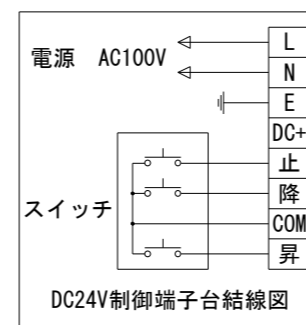

外観図 S=1/20

上部マスク寸法は内部リミット  
スイッチにて調整可能(0~400)

詳細図 S=1/5

DC24V制御端子台結線図

1連フルカラー埋め込みスイッチ

製品の仕様及びデザインは改善等のため予告なく変更する場合があります。

生地(防災品)	ファインホワイト	天板	材質: アルミ合金押出型材 A6063S-T5 アルマイト_クリアー電着塗装(シルバー色)
モーター	ロー内蔵型 定格時間5min 消費電流 1.05/1.05A 消費電力 105/105W	付属品	1連フルカラー埋め込みスイッチ(ホワイト) 取付金具, タッピングビス
昇降速度	89/113mm/sec	別売品	ワイヤレスリモコン
電源	AC100V/5A 50/60Hz	別途工事	電気配線配管工事(1次, 2次側共), スイッチボックス スクリーンボックス
制御	DC24V (タリ出力有, 接点制御有)		
質量	12.9kg		

△			
△			
△			
	日付	変更内容	担当

**KIC** 株式会社 ケイアイシー  
KIC CORPORATION

品名				80インチ電動巻上スクリーン(天板式 HD16:9サイズ)			
Rev.	縮尺	A3	単位	型番	KE-HD80	No.	KE-HD080
Ver. 8.0	1/20	1/5	mm				