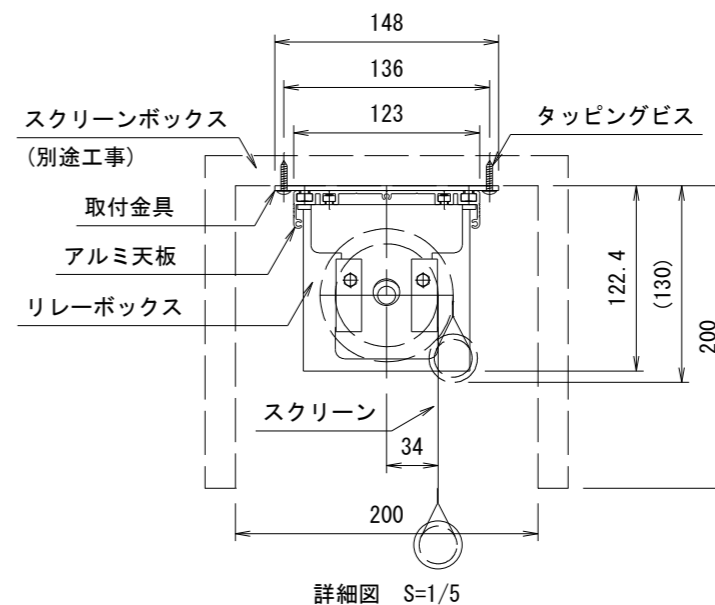

外観図 S=1/20

上部マスク寸法は内部リミット  
スイッチにて調整可能(0~400)

詳細図 S=1/5

DC24V制御端子台結線図

1連フルカラー埋め込みスイッチ

製品の仕様及びデザインは改善等のため予告なく変更する場合があります。

生地(防災品)	ファインホワイト	天板	材質: アルミ合金押出型材 A6063S-T5 アルマイト_クリアー電着塗装(シルバー色)
モーター	ロー内蔵型 定格時間5min 消費電流 1.05/1.05A 消費電力 105/105W	付属品	1連フルカラー埋め込みスイッチ(ホワイト) 取付金具, タッピングビス
昇降速度	89/113mm/sec	別売品	ワイヤレスリモコン
電源	AC100V/5A 50/60Hz	別途工事	電気配線配管工事(1次, 2次側共), スイッチボックス スクリーンボックス
制御	DC24V (タリ出力有, 接点制御有)		
質量	12.9kg		

△			
△			
△			
	日付	変更内容	担当

**KIC** 株式会社 ケイアイシー  
KIC CORPORATION

品名				80インチ電動巻上スクリーン(天板式 HD16:9サイズ)			
Rev.	縮尺	A3	単位	型番	KE-HD80	No.	KE-HD080
Ver. 8.0	1/20	1/5	mm				