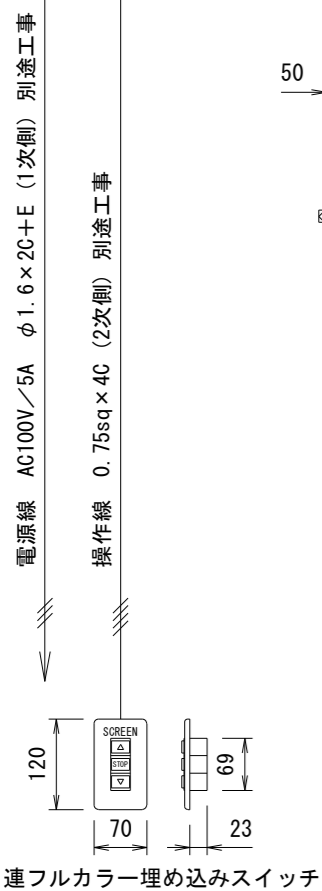

外観図 S=1/20

上部マスク寸法は内部リミット  
スイッチにて調整可能(0~400)

詳細図 S=1/5

DC24V制御端子台結線図

1連フルカラー埋め込みスイッチ

製品の仕様及びデザインは改善等のため予告なく変更する場合があります。

生地(防災品)	ファインホワイト	天板	材質: アルミ合金押出型材 A6063S-T5 アルマイト_クリアー電着塗装(シルバー色)
モーター	ロー内蔵型 定格時間5min 消費電流 1.05/1.05A 消費電力 105/105W	付属品	1連フルカラー埋め込みスイッチ(ホワイト) 取付金具, タッピングビス
昇降速度	89/113mm/sec	別売品	ワイヤレスリモコン
電源	AC100V/5A 50/60Hz	別途工事	電気配線配管工事(1次, 2次側共), スイッチボックス スクリーンボックス
制御	DC24V (タリ出力有, 接点制御有)		
質量	12.9kg		

△			
△			
△			
	日付	変更内容	担当

**KIC** 株式会社 ケイアイシー  
KIC CORPORATION

品名				80インチ電動巻上スクリーン(天板式 HD16:9サイズ)			
Rev.	縮尺	A3	単位	型番	KE-HD80	No.	KE-HD080
Ver. 8.0	1/20	1/5	mm				