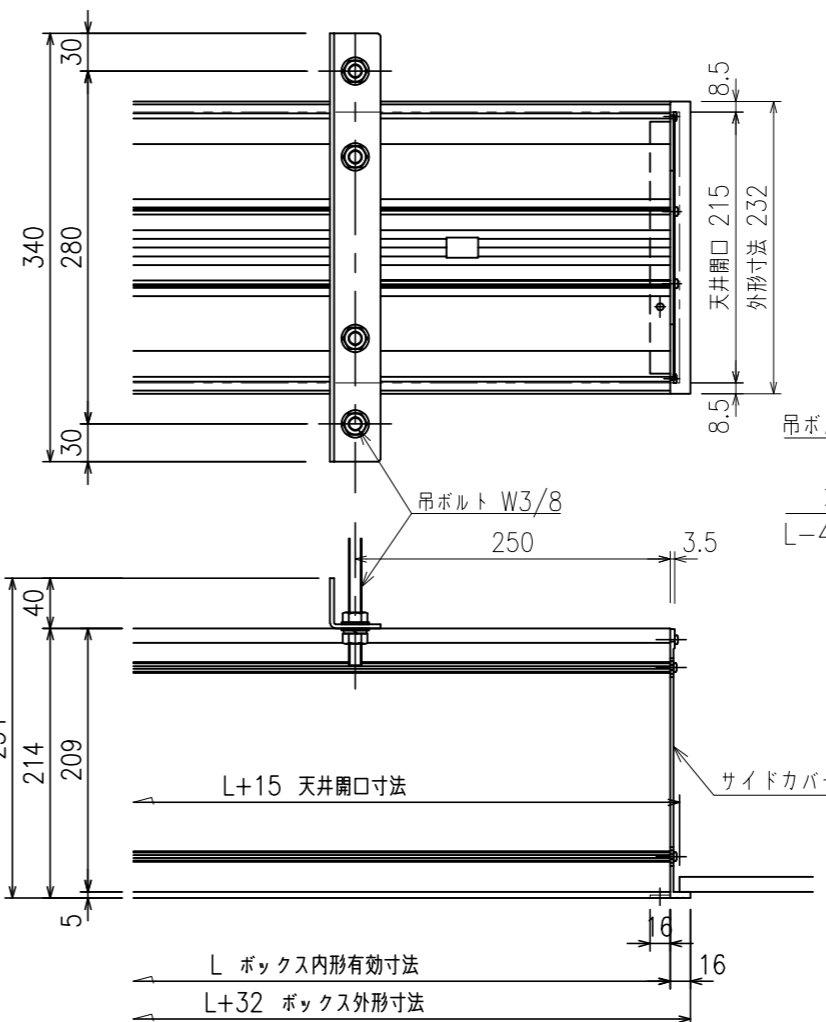

詳細図 S=1/6

断面詳細図 S=1/6

製品の仕様及びデザインは改善等のため予告無く変更する場合があります。

材質	アルミ型材 (取付固定プレートはスチール)	付属品	吊りボルト: W3/8 L=1000 (6本) (ナット, ワッシャー別添)
仕上	アルマイト塗装 ・アルミ色 / B2クリアー ・ホワイト (W) / N-9.5近似値		吊金具 (取付固定L金具): 40 x 40 x 340 x 3.2t (3個) ゴムブッシュ (片側通線孔へ)、取付プレート
適応スクリーン	カタログ参照		
KIC 株式会社 ケイアイシー KIC CORPORATION	尺度	1/20 1/6	品名
	単位	mm	アルミスクリーンボックス 200型 有効サイズ: 200 x 200
	Rev.	2023.01.10	型番
			KBE (W)
			No.