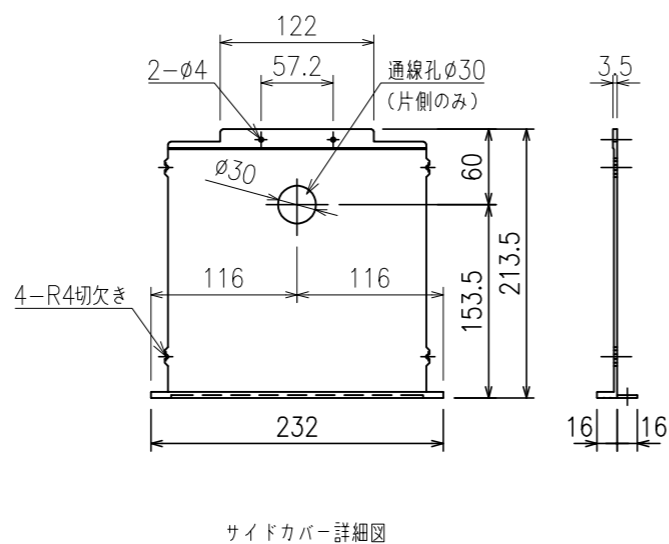

詳細図 S=1/6

断面詳細図 S=1/6

製品の仕様及びデザインは改善等のため予告無く変更する場合があります。

材質	アルミ型材 (取付固定プレートはスチール)	付属品	吊りボルト: W3/8 L=1000 (6本) (ナット, ワッシャー別添)
仕上	アルマイト塗装 ・アルミ色 / B2クリアー ・ホワイト (W) / N-9.5近似値		吊金具 (取付固定L金具): 40 x 40 x 340 x 3.2t (3個) ゴムブッシュ (片側通線孔へ)、取付プレート
適応スクリーン	カタログ参照		
KIC 株式会社 ケイアイシー KIC CORPORATION	尺度	1/20 1/6	品名
	単位	mm	アルミスクリーンボックス 200型 有効サイズ: 200 x 200
	Rev.	2023.01.10	型番
			KBE (W)
			No.