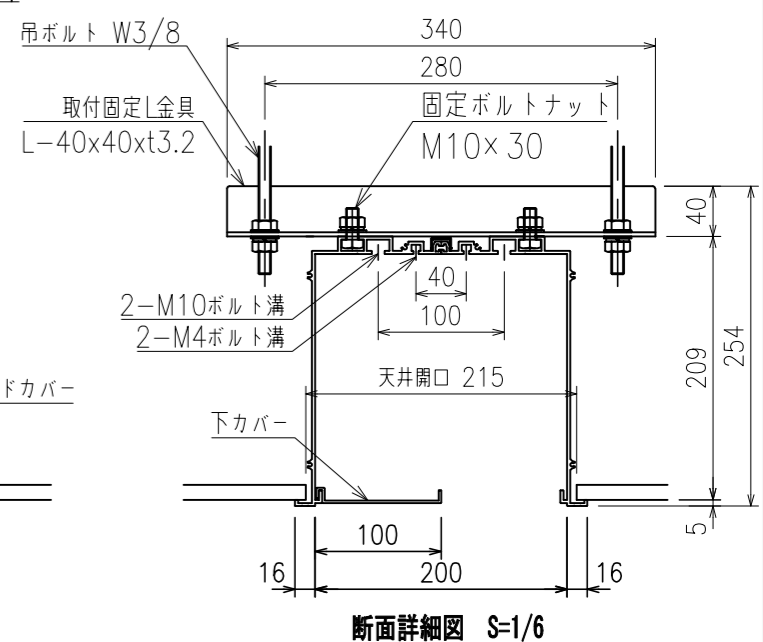

詳細図 S=1/6

断面詳細図 S=1/6

製品の仕様及びデザインは改善等のため予告無く変更する場合があります。

材質	アルミ型材 (取付固定プレートはスチール)	付属品	吊りボルト: W3/8 L=1000 (6本) (ナット, ワッシャー別添)
仕上	アルマイト塗装 ・アルミ色 / B2クリアー ・ホワイト (W) / N-9.5近似値		吊金具 (取付固定L金具): 40 x 40 x 340 x 3.2t (3個) ゴムブッシュ (片側通線孔へ)、取付プレート
適応スクリーン	カタログ参照		
KIC 株式会社 ケイアイシー KIC CORPORATION	尺度	1/20 1/6	品名
	単位	mm	アルミスクリーンボックス 200型 有効サイズ: 200 x 200
	Rev.	2023.01.10	型番
			KBE (W)
			No.