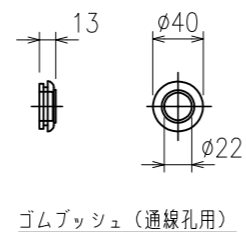

詳細図 S=1/6

断面詳細図 S=1/6

製品の仕様及びデザインは改善等のため予告無く変更する場合があります。

材質	アルミ型材 (取付固定プレートはスチール)	付属品	吊りボルト: W3/8 L=1000 (6本) (ナット, ワッシャー別添)
仕上	アルマイト塗装 ・アルミ色 / B2クリアー ・ホワイト (W) / N-9.5近似値		吊金具 (取付固定L金具): 40 x 40 x 340 x 3.2t (3個) ゴムブッシュ (片側通線孔へ)、取付プレート
適応スクリーン	カタログ参照		
KIC 株式会社 ケイアイシー KIC CORPORATION	尺度	1/20 1/6	品名
	単位	mm	アルミスクリーンボックス 200型 有効サイズ: 200 x 200
	Rev.	2023.01.10	型番
			KBE (W)
			No.