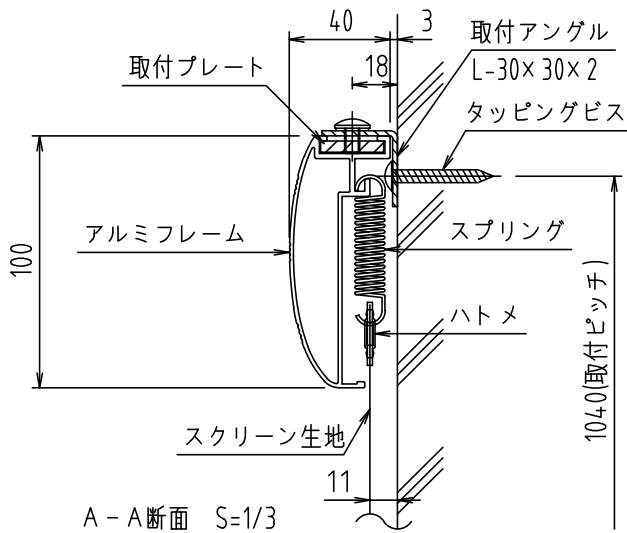

外觀図 S=1/20

取付アングル詳細図 S=1/10

製品の仕様及びデザインは改善等のため予告なく変更する場合があります。

生地 (防災品)	ファインホワイト	質量	11.2kg
フレーム	材質: アルミ合金押出型材 A6063S-T5 アルマイト 艶消しクリアー電着塗装(艶消し黒)	付属品	取付アングル(4ヶ所), タッピングビス 組立工具(本製品は組立式となります。)
KIC 株式会社 ケイアイシー <small>KIC CORPORATION</small>	尺度 A4 1/20 1/3	品名	70インチアルミフレーム張込式スクリーン(HD16:9サイズ)
	単位 mm	Rev. 2023/6/27	型番 KAV-HD70W No.