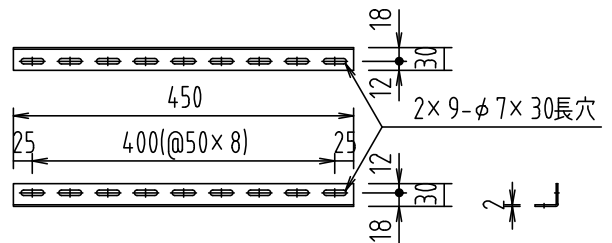

外觀図 S=1/20

取付アングル詳細図 S=1/10

製品の仕様及びデザインは改善等のため予告なく変更する場合があります。

生地 (防災品)	ファインホワイト	質量	11.2kg
フレーム	材質: アルミ合金押出型材 A6063S-T5 アルマイト 艶消しクリアー電着塗装(艶消し黒)	付属品	取付アングル(4ヶ所), タッピングビス 組立工具(本製品は組立式となります。)
KIC 株式会社 ケイアイシー <small>KIC CORPORATION</small>	尺度 A4 1/20 1/3	品名	70インチアルミフレーム張込式スクリーン(HD16:9サイズ)
	単位 mm	Rev. 2023/6/27	型番 KAV-HD70W No.