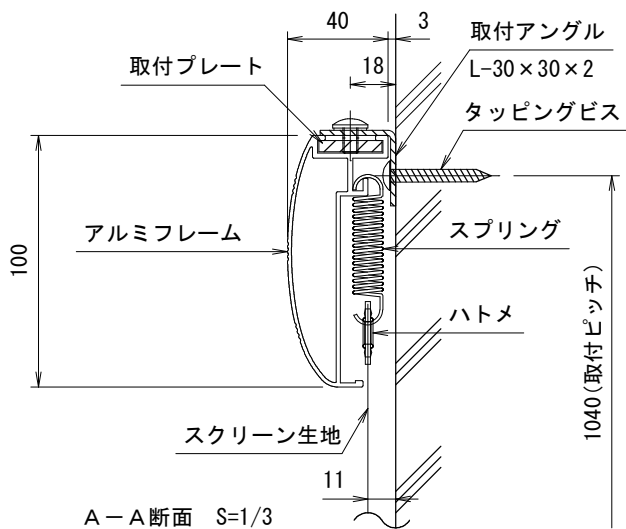

外観図 S=1/20

取付アングル詳細図S=1/10

製品の仕様及びデザインは改善等のため予告なく変更する場合があります。

生地(防炎品)	ファインホワイト, ワイドビーズ, パール	質量	11.2kg		
フレーム	材質: アルミ合金押出型材 A6063S-T5 アルマイト_艶消しクリアー電着塗装(艶消し黒)	付属品	取付アングル(4ヶ所), タッピングビス 組立工具(本製品は組立式となります。)		
 KIC 株式会社 ケイアイシー	尺度 A4 1/20 1/3	品名	70インチアルミフレーム張込式スクリーン(HD16:9サイズ)		
	単位 mm	Rev. Ver. 5.0	型番	KAV-HD70	No. KAV-HD070