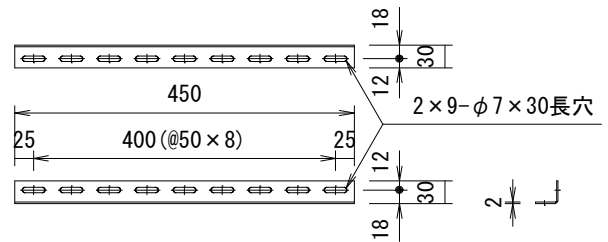

外観図 S=1/20

取付アングル詳細図S=1/10

製品の仕様及びデザインは改善等のため予告なく変更する場合があります。

生地(防炎品)	ファインホワイト, ワイドビーズ, パール	質量	11.2kg		
フレーム	材質: アルミ合金押出型材 A6063S-T5 アルマイト_艶消しクリアー電着塗装(艶消し黒)	付属品	取付アングル(4ヶ所), タッピングビス 組立工具(本製品は組立式となります。)		
 KIC 株式会社 ケイアイシー	尺度 A4 1/20 1/3	品名	70インチアルミフレーム張込式スクリーン(HD16:9サイズ)		
	単位 mm	Rev. Ver. 5.0	型番	KAV-HD70	No. KAV-HD070