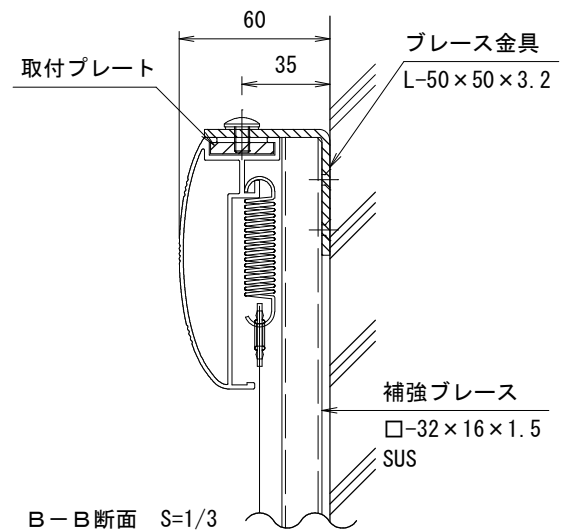

外観図 S=1/40

取付アングル詳細図 S=1/10

A-A断面 S=1/3

B-B断面 S=1/3

製品の仕様及びデザインは改善等のため予告なく変更する場合があります。

生地(防炎品)	ファインホワイト, ワイドビーズ	質量	29.1kg
フレーム	材質: アルミ合金押出型材 A6063S-T5 アルマイト_艶消しクリアー電着塗装(艶消し黒)	付属品	取付アングル(4ヶ所), タッピングビス 組立工具(本製品は組立式となります。)
 KIC 株式会社 ケイアイシー	尺度 A4 1/40 1/3	品名	170インチアルミフレーム張込式スクリーン(HD16:9サイズ)
	単位 mm	Rev. Ver. 5.0	型番 KAV-HD170 No. KAV-HD170