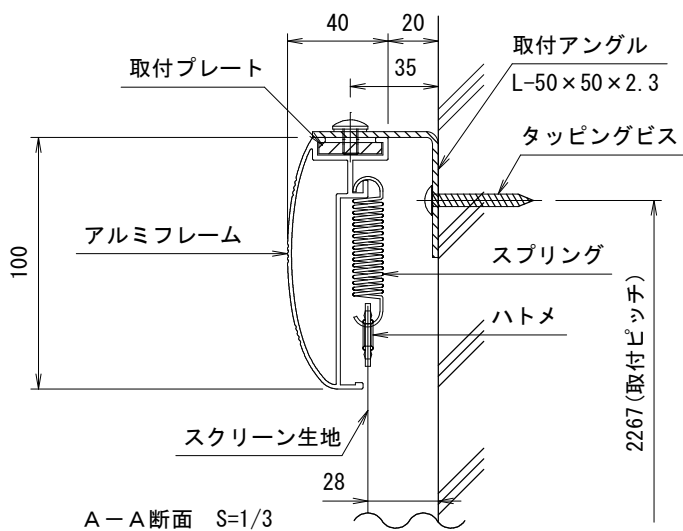

外観図 S=1/40

取付アングル詳細図 S=1/10

A-A断面 S=1/3

B-B断面 S=1/3

製品の仕様及びデザインは改善等のため予告なく変更する場合があります。

生地(防炎品)	ファインホワイト, ワイドビーズ	質量	29.1kg
フレーム	材質: アルミ合金押出型材 A6063S-T5 アルマイト_艶消しクリアー電着塗装(艶消し黒)	付属品	取付アングル(4ヶ所), タッピングビス 組立工具(本製品は組立式となります。)
 KIC 株式会社 ケイアイシー	尺度 A4 1/40 1/3	品名	170インチアルミフレーム張込式スクリーン(HD16:9サイズ)
	単位 mm	Rev. Ver. 5.0	型番 KAV-HD170 No. KAV-HD170