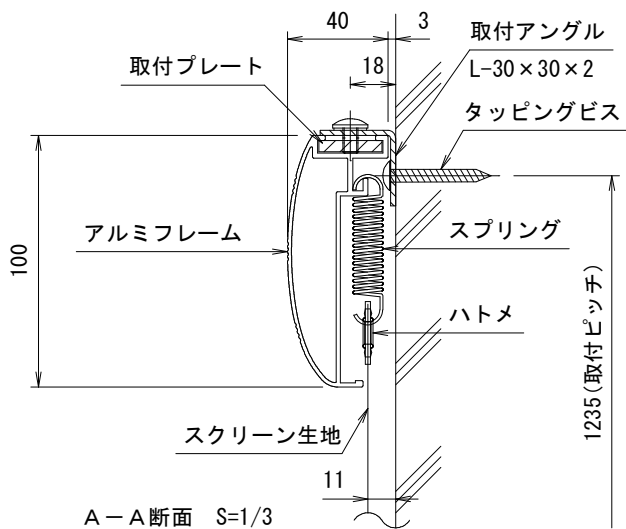

外観図 S=1/20

A-A断面 S=1/3

取付アングル詳細図S=1/10

製品の仕様及びデザインは改善等のため予告なく変更する場合があります。

生地(防炎品)	ファインホワイト, ワイドビーズ, パール	質量	11.5kg		
フレーム	材質: アルミ合金押出型材 A6063S-T5 アルマイト_艶消しクリアー電着塗装(艶消し黒)	付属品	取付アングル(4ヶ所), タッピングビス 組立工具(本製品は組立式となります。)		
 KIC 株式会社 ケイアイシー	尺度	A4 1/20 1/3	品名	70インチアルミフレーム張込式スクリーン(NTSC4:3サイズ)	
	単位	mm	Rev.	Ver. 5.0	型番
			No.	KAV-070	