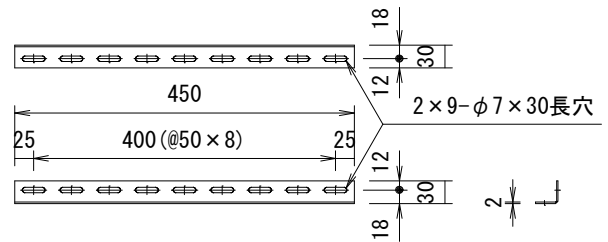

外観図 S=1/20

A-A断面 S=1/3

取付アングル詳細図S=1/10

製品の仕様及びデザインは改善等のため予告なく変更する場合があります。

生地(防炎品)	ファインホワイト, ワイドビーズ, パール	質量	11.5kg		
フレーム	材質: アルミ合金押出型材 A6063S-T5 アルマイト_艶消しクリアー電着塗装(艶消し黒)	付属品	取付アングル(4ヶ所), タッピングビス 組立工具(本製品は組立式となります。)		
 KIC 株式会社 ケイアイシー	尺度	A4 1/20 1/3	品名	70インチアルミフレーム張込式スクリーン(NTSC4:3サイズ)	
	単位	mm	Rev.	Ver. 5.0	型番
			No.	KAV-070	