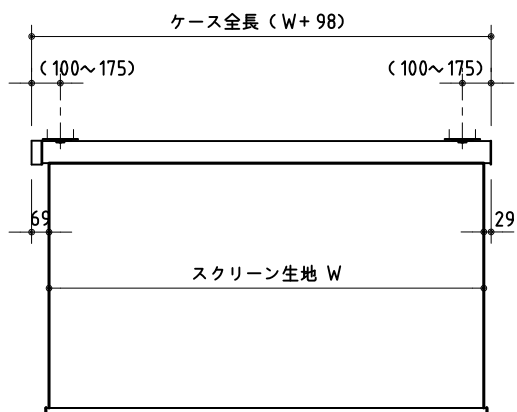

ケース上面詳細

手動スクリーン KMRシリーズ

電動スクリーン HBR(S)シリーズ

株式会社 ケイアイシー

尺度	1/3	品名	HBR/KMRスクリーン 取付詳細図	
単位	mm	Rev.	2011/11/18	型番
				No.

(1) ボックス取付

ケース上面詳細

手動スクリーン KMRシリーズ

電動スクリーン HBR(S)シリーズ

株式会社 ケイアイシー

尺度	1/3	品名	HBR/KMRスクリーン 取付詳細図	
単位	mm		(2) ボルト吊り	
		Rev.	2011/11/18	型番
				No.