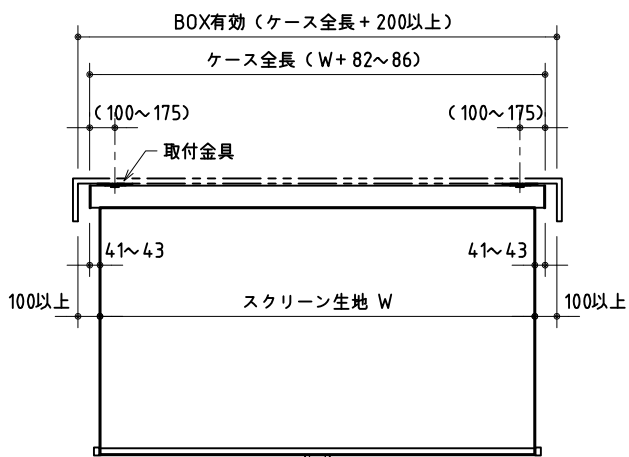

ケース上面詳細

手動スクリーン KMRシリーズ

電動スクリーン HBR(S)シリーズ

株式会社 ケイアイシー

尺度	1/3	品名	HBR/KMRスクリーン 取付詳細図	
単位	mm	Rev.	2011/11/18	型番
				No.

(1) ボックス取付

ケース上面詳細

手動スクリーン KMRシリーズ

電動スクリーン HBR(S)シリーズ

株式会社 ケイアイシー

尺度	1/3	品名	HBR/KMRスクリーン 取付詳細図	
単位	mm		(2) ボルト吊り	
		Rev.	2011/11/18	型番
				No.