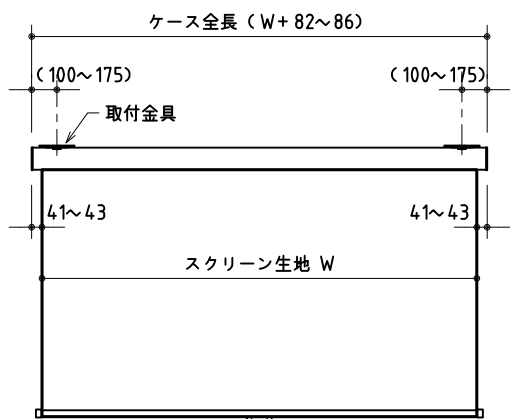

ケース上面詳細

手動スクリーン KMRシリーズ

電動スクリーン HBR(S)シリーズ

株式会社 ケイアイシー

尺度	1/3	品名	HBR/KMRスクリーン 取付詳細図	
単位	mm	Rev.	2011/11/18	型番
				No.

(1) ボックス取付

ケース上面詳細

手動スクリーン KMRシリーズ

電動スクリーン HBR(S)シリーズ

株式会社 ケイアイシー

尺度	1/3	品名	HBR/KMRスクリーン 取付詳細図	
単位	mm		(2) ボルト吊り	
		Rev.	2011/11/18	型番
				No.