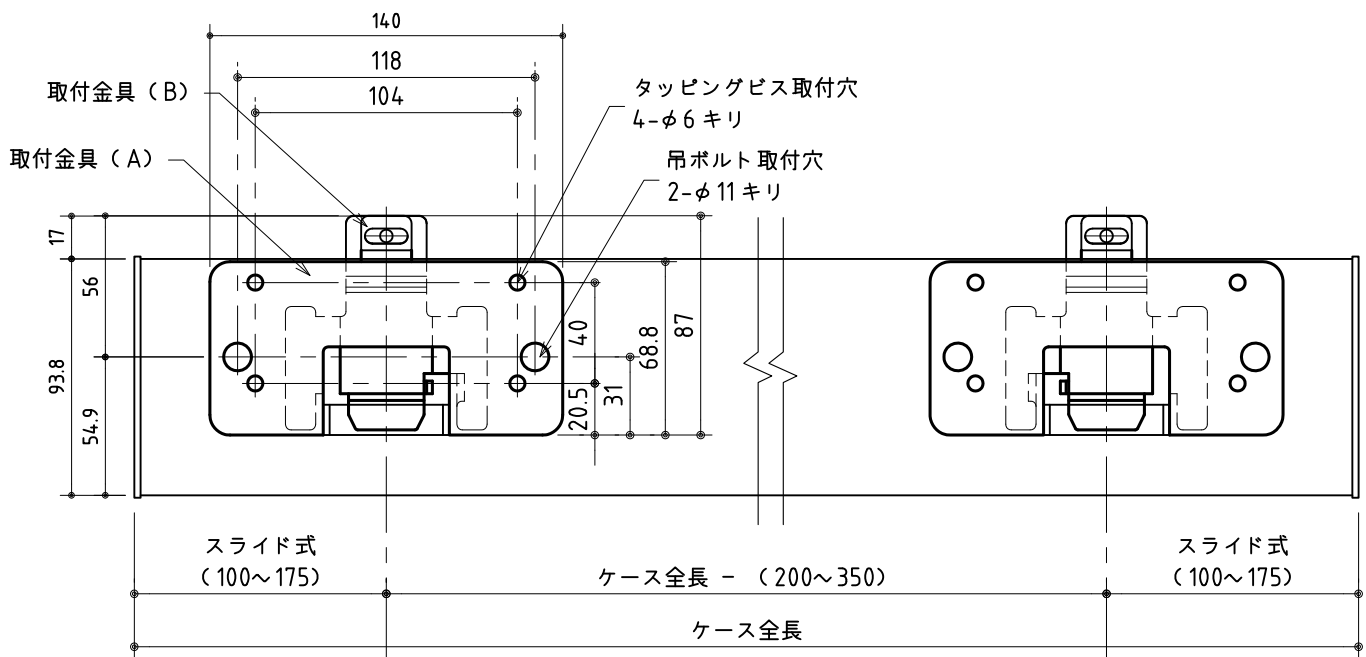

ケース上面詳細

手動スクリーン KMRシリーズ

電動スクリーン HBR(S)シリーズ

株式会社 ケイアイシー

尺度	1/3	品名	HBR/KMRスクリーン 取付詳細図	
単位	mm	Rev.	2011/11/18	型番
				No.

(1) ボックス取付

ケース上面詳細

手動スクリーン KMRシリーズ

電動スクリーン HBR(S)シリーズ

株式会社 ケイアイシー

尺度	1/3	品名	HBR/KMRスクリーン 取付詳細図	
単位	mm		(2) ボルト吊り	
		Rev.	2011/11/18	型番
				No.