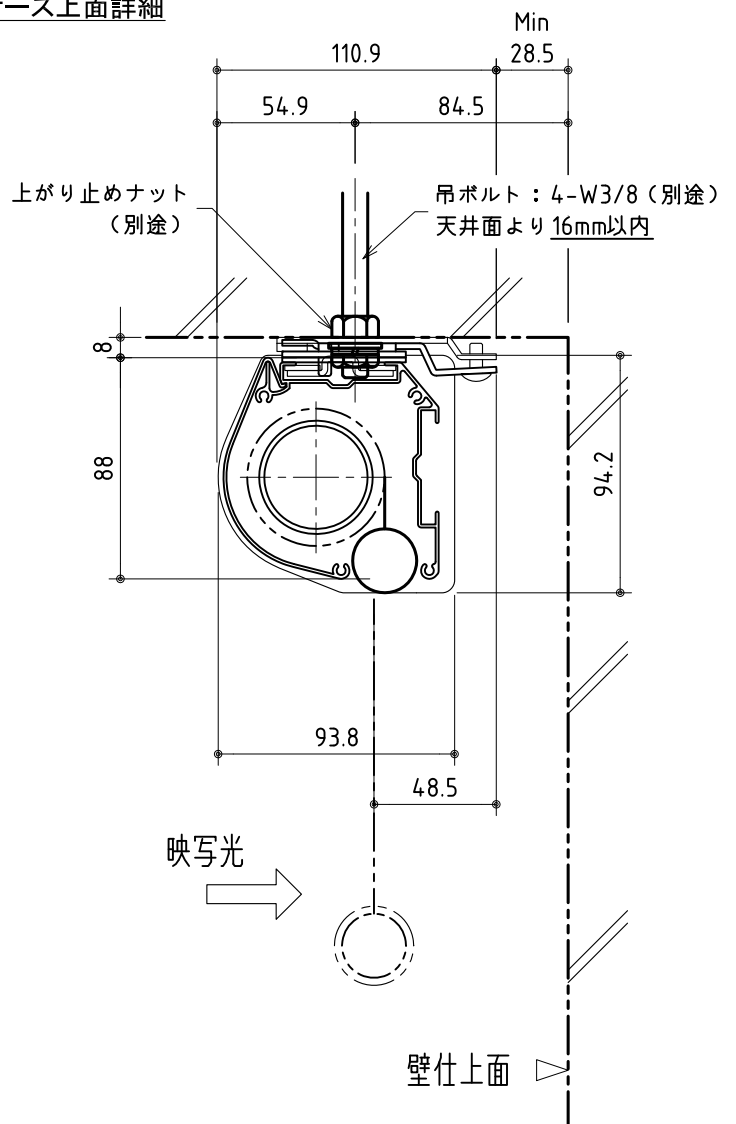

ケース上面詳細

手動スクリーン KMRシリーズ

電動スクリーン HBR(S)シリーズ

株式会社 ケイアイシー

尺度	1/3	品名	HBR/KMRスクリーン 取付詳細図	
単位	mm	Rev.	2011/11/18	型番
				No.

(1) ボックス取付

ケース上面詳細

手動スクリーン KMRシリーズ

電動スクリーン HBR(S)シリーズ

株式会社 ケイアイシー

尺度	1/3	品名	HBR/KMRスクリーン 取付詳細図	
単位	mm		(2) ボルト吊り	
		Rev.	2011/11/18	型番
				No.