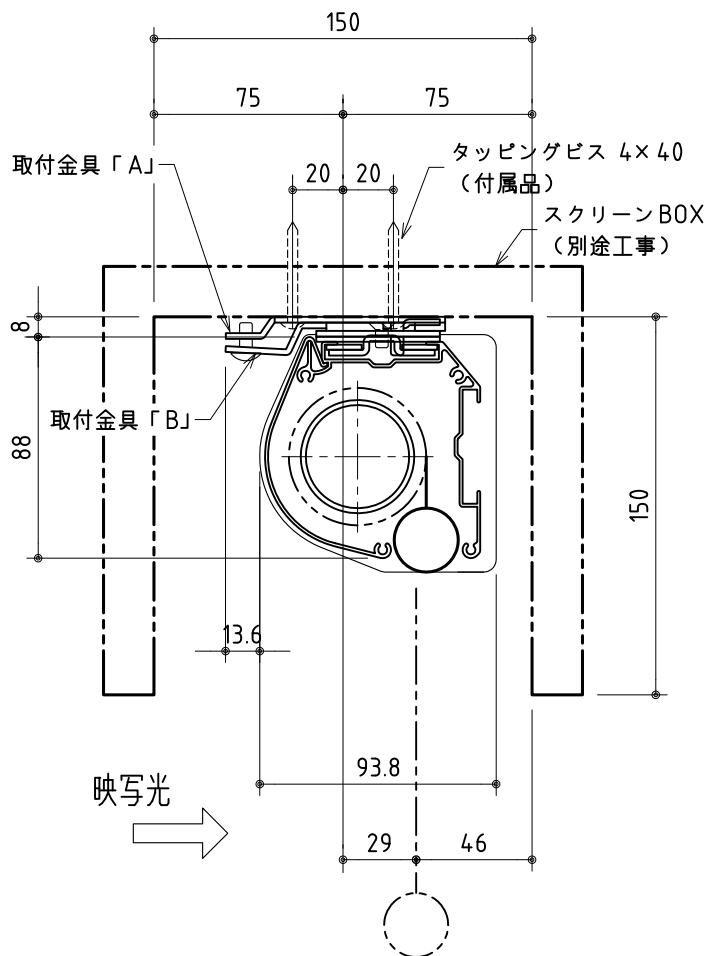

ケース上面詳細

手動スクリーン KMRシリーズ

電動スクリーン HBR(S)シリーズ

株式会社 ケイアイシー

尺度	1/3	品名	HBR/KMRスクリーン 取付詳細図	
単位	mm	Rev.	2011/11/18	型番
				No.

(1) ボックス取付

ケース上面詳細

手動スクリーン KMRシリーズ

電動スクリーン HBR(S)シリーズ

株式会社 ケイアイシー

尺度	1/3	品名	HBR/KMRスクリーン 取付詳細図	
単位	mm		(2) ボルト吊り	
		Rev.	2011/11/18	型番
				No.