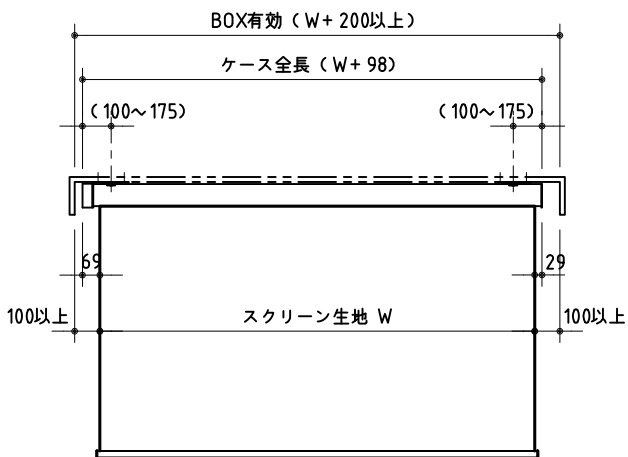

ケース上面詳細

手動スクリーン KMRシリーズ

電動スクリーン HBR(S)シリーズ

株式会社 ケイアイシー

尺度	1/3	品名	HBR/KMRスクリーン 取付詳細図	
単位	mm	Rev.	2011/11/18	型番
				No.

(1) ボックス取付

ケース上面詳細

手動スクリーン KMRシリーズ

電動スクリーン HBR(S)シリーズ

株式会社 ケイアイシー

尺度	1/3	品名	HBR/KMRスクリーン 取付詳細図	
単位	mm		(2) ボルト吊り	
		Rev.	2011/11/18	型番
				No.