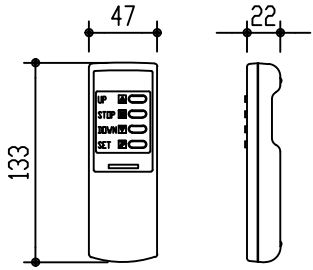

リモコン受光部

ワイヤレスリモコン

※ 設置形態により、取付金具の方向違いに注意

製品の仕様及びデザインは改善等のため予告無く変更する場合があります。

生地	スーパーホワイト 防炎品	付属品	取付金具・取付金具用型紙・取付金具ビス一式	
ケース	材質：アルミ型材 オフホワイト色		取付金具固定用タッピングビス（M4×40 -8本）	
モーター	超小型シンクロナスマーター（動作音35dB以下）		ワイヤレスリモコン・リモコン受光部	
電源電圧	AC 100V 50/60Hz	オプション	壁付スイッチ・中継ボックス	
消費電力	4W	別途工事	電源・壁付スイッチ配線工事	
質量	約 8.8 kg		スクリーンボックス（150×150×2500以上）	
 株式会社 ケイアイシー KIC CORPORATION	尺度	1/30 1/5	品名 天吊・壁付けタイプ100型（16：10）電動昇降スクリーン （赤外線ワイヤレス操作型）	
	単位	mm	Rev. 2022/12/9	型番 HBR-WX100AW No.