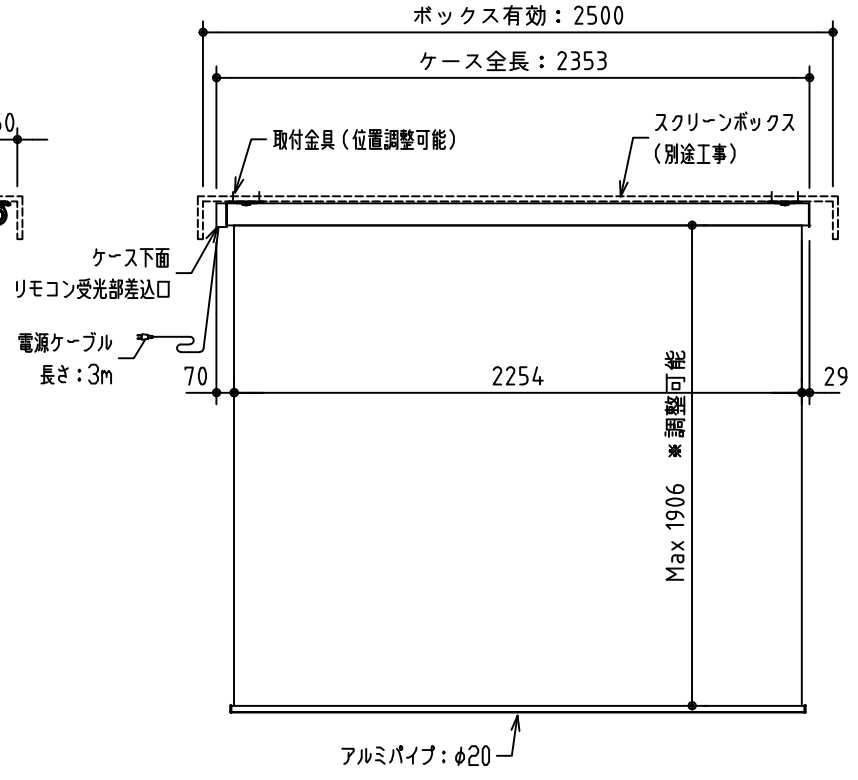

リモコン受光部

ワイヤレスリモコン

※ 設置形態により、取付金具の方向違いに注意

製品の仕様及びデザインは改善等のため予告無く変更する場合があります。

生地	スーパーホワイト 防炎品	付属品	取付金具・取付金具用型紙・取付金具ビス一式	
ケース	材質：アルミ型材 オフホワイト色		取付金具固定用タッピングビス（M4×40 -8本）	
モーター	超小型シンクロナスマーター（動作音35dB以下）		ワイヤレスリモコン・リモコン受光部	
電源電圧	AC 100V 50/60Hz	オプション	壁付スイッチ・中継ボックス	
消費電力	4W	別途工事	電源・壁付スイッチ配線工事	
質量	約 8.8 kg		スクリーンボックス（150×150×2500以上）	
 株式会社 ケイアイシー KIC CORPORATION	尺度	1/30 1/5	品名 天吊・壁付けタイプ100型（16：10）電動昇降スクリーン （赤外線ワイヤレス操作型）	
	単位	mm	Rev. 2022/12/9	型番 HBR-WX100AW No.