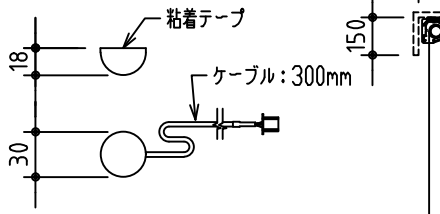

リモコン受光部

ワイヤレスリモコン

※ 設置形態により、取付金具の方向違いに注意

製品の仕様及びデザインは改善等のため予告無く変更する場合があります。

生地	スーパーホワイト 防炎品	付属品	取付金具・取付金具用型紙・取付金具ビス一式	
ケース	材質：アルミ型材 オフホワイト色		取付金具固定用タッピングビス（M4×40 -8本）	
モーター	超小型シンクロナスマーター（動作音35dB以下）		ワイヤレスリモコン・リモコン受光部	
電源電圧	AC 100V 50/60Hz	オプション	壁付スイッチ・中継ボックス	
消費電力	4W	別途工事	電源・壁付スイッチ配線工事	
質量	約 8.8 kg		スクリーンボックス（150×150×2500以上）	
 株式会社 ケイアイシー KIC CORPORATION	尺度	1/30 1/5	品名 天吊・壁付けタイプ100型（16：10）電動昇降スクリーン （赤外線ワイヤレス操作型）	
	単位	mm	Rev. 2022/12/9	型番 HBR-WX100AW No.