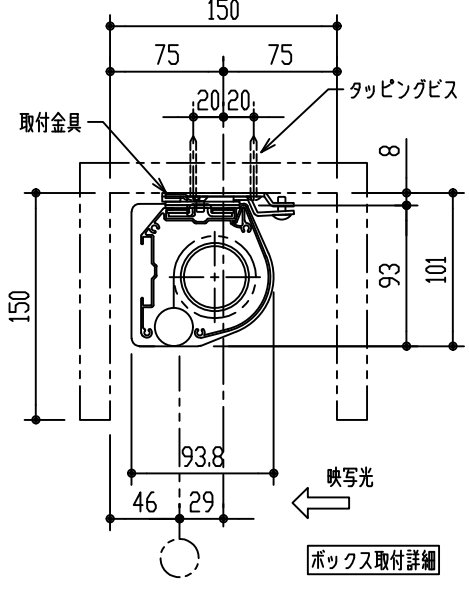

リモコン受光部

ワイヤレスリモコン

※ 設置形態により、取付金具の方向違いに注意

製品の仕様及びデザインは改善等のため予告無く変更する場合があります。

生地	スーパーホワイト 防炎品	付属品	取付金具・取付金具用型紙・取付金具ビス一式	
ケース	材質：アルミ型材 オフホワイト色		取付金具固定用タッピングビス（M4×40 -8本）	
モーター	超小型シンクロナスマーター（動作音35dB以下）		ワイヤレスリモコン・リモコン受光部	
電源電圧	AC 100V 50/60Hz	オプション	壁付スイッチ・中継ボックス	
消費電力	4W	別途工事	電源・壁付スイッチ配線工事	
質量	約 8.8 kg		スクリーンボックス（150×150×2500以上）	
 株式会社 ケイアイシー KIC CORPORATION	尺度	1/30 1/5	品名 天吊・壁付けタイプ100型（16：10）電動昇降スクリーン （赤外線ワイヤレス操作型）	
	単位	mm	Rev. 2022/12/9	型番 HBR-WX100AW No.