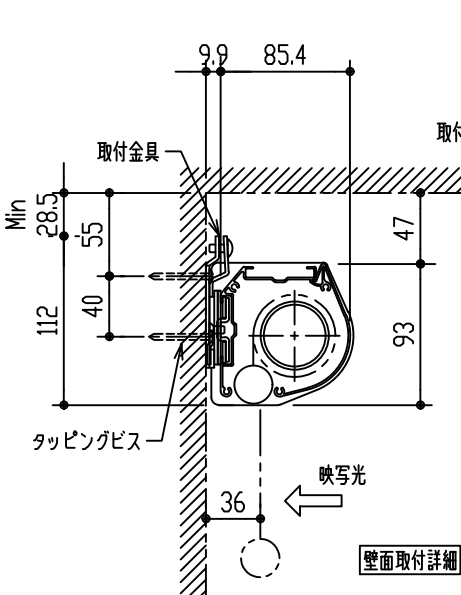

リモコン受光部

ワイヤレスリモコン

※ 設置形態により、取付金具の方向違いに注意

製品の仕様及びデザインは改善等のため予告無く変更する場合があります。

生地	スーパーホワイト 防炎品	付属品	取付金具・取付金具用型紙・取付金具ビス一式	
ケース	材質：アルミ型材 オフホワイト色		取付金具固定用タッピングビス（M4×40 -8本）	
モーター	超小型シンクロナスマーター（動作音35dB以下）		ワイヤレスリモコン・リモコン受光部	
電源電圧	AC 100V 50/60Hz	オプション	壁付スイッチ・中継ボックス	
消費電力	4W	別途工事	電源・壁付スイッチ配線工事	
質量	約 8.8 kg		スクリーンボックス（150×150×2500以上）	
 株式会社 ケイアイシー KIC CORPORATION	尺度	1/30 1/5	品名 天吊・壁付けタイプ100型（16：10）電動昇降スクリーン （赤外線ワイヤレス操作型）	
	単位	mm	Rev. 2022/12/9	型番 HBR-WX100AW No.