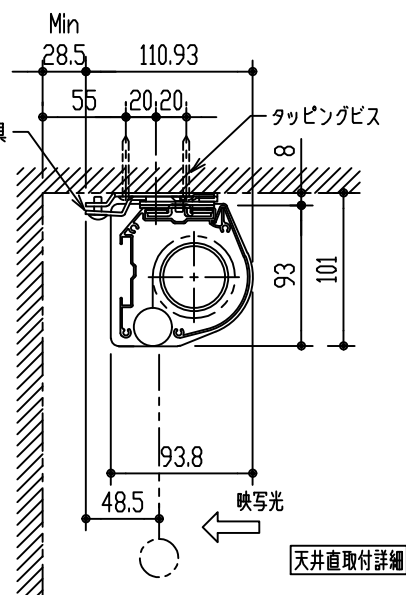

リモコン受光部

ワイヤレスリモコン

※ 設置形態により、取付金具の方向違いに注意

製品の仕様及びデザインは改善等のため予告無く変更する場合があります。

生地	スーパーホワイト 防炎品	付属品	取付金具・取付金具用型紙・取付金具ビス一式	
ケース	材質：アルミ型材 オフホワイト色		取付金具固定用タッピングビス（M4×40 -8本）	
モーター	超小型シンクロナスマーター（動作音35dB以下）		ワイヤレスリモコン・リモコン受光部	
電源電圧	AC 100V 50/60Hz	オプション	壁付スイッチ・中継ボックス	
消費電力	4W	別途工事	電源・壁付スイッチ配線工事	
質量	約 8.8 kg		スクリーンボックス（150×150×2500以上）	
 株式会社 ケイアイシー KIC CORPORATION	尺度	1/30 1/5	品名 天吊・壁付けタイプ100型（16：10）電動昇降スクリーン （赤外線ワイヤレス操作型）	
	単位	mm	Rev. 2022/12/9	型番 HBR-WX100AW No.