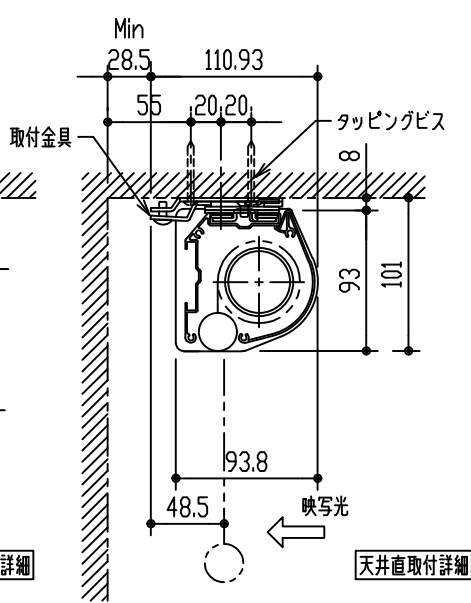

リモコン受光部

ワイヤレスリモコン

ケース下面
リモコン受光部差込口
電源ケーブル
長さ：3m

※ 設置形態により、取付金具の方向違いに注意

製品の仕様及びデザインは改善等のため予告無く変更する場合があります。

生地	スーパーホワイト 防炎品	付属品	取付金具・取付金具用型紙・取付金具ビス一式
ケース	材質：アルミ型材 オフホワイト色		取付金具固定用タッピングビス（M4×40 -8本）
モーター	超小型シンクロナスモーター（動作音35dB以下）		ワイヤレスリモコン・リモコン受光部
電源電圧	AC 100V 50/60Hz	オプション	壁付スイッチ・中継ボックス
消費電力	4W	別途工事	電源・壁付スイッチ配線工事
質量	約 10.9 kg		スクリーンボックス（150×150×3000以上）
株式会社 ケイアイシー KIC CORPORATION	尺度	品名 天吊・壁付けタイプ120型（16:9）電動昇降スクリーン（赤外線ワイヤレス操作型）	
	1/30 1/5	Rev.	2022/12/9
単位	mm	型番	HBR-HD120AW
		No.	