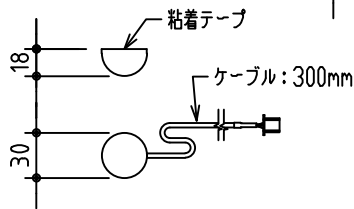

リモコン受光部

ワイヤレスリモコン

ケース下面
リモコン受光部差込口
電源ケーブル
長さ：3m

※ 設置形態により、取付金具の方向違いに注意

製品の仕様及びデザインは改善等のため予告無く変更する場合があります。

生地	スーパーホワイト 防炎品	付属品	取付金具・取付金具用型紙・取付金具ビス一式
ケース	材質：アルミ型材 オフホワイト色		取付金具固定用タッピングビス（M4×40 -8本）
モーター	超小型シンクロナスモーター（動作音35dB以下）		ワイヤレスリモコン・リモコン受光部
電源電圧	AC 100V 50/60Hz	オプション	壁付スイッチ・中継ボックス
消費電力	4W	別途工事	電源・壁付スイッチ配線工事
質量	約 10.9 kg		スクリーンボックス（150×150×3000以上）
株式会社 ケイアイシー KIC CORPORATION	尺度	品名 天吊・壁付けタイプ120型（16:9）電動昇降スクリーン（赤外線ワイヤレス操作型）	
	1/30 1/5	Rev.	2022/12/9
単位	mm	型番	HBR-HD120AW
		No.	