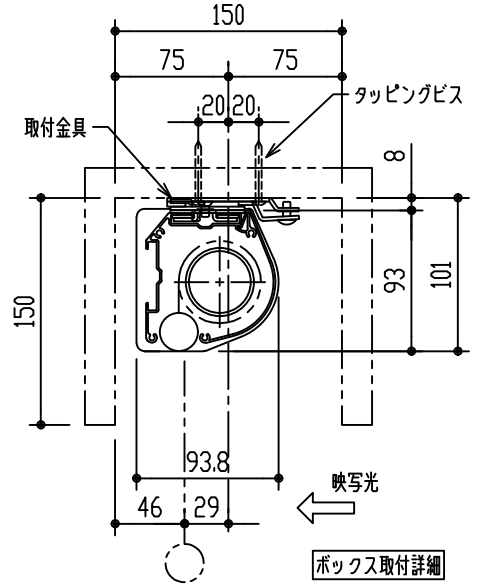

リモコン受光部

ワイヤレスリモコン

ケース下面
リモコン受光部差込口
電源ケーブル
長さ：3m

※ 設置形態により、取付金具の方向違いに注意

製品の仕様及びデザインは改善等のため予告無く変更する場合があります。

生地	スーパーホワイト 防炎品	付属品	取付金具・取付金具用型紙・取付金具ビス一式
ケース	材質：アルミ型材 オフホワイト色		取付金具固定用タッピングビス（M4×40 -8本）
モーター	超小型シンクロナスモーター（動作音35dB以下）		ワイヤレスリモコン・リモコン受光部
電源電圧	AC 100V 50/60Hz	オプション	壁付スイッチ・中継ボックス
消費電力	4W	別途工事	電源・壁付スイッチ配線工事
質量	約 10.9 kg		スクリーンボックス（150×150×3000以上）
株式会社 ケイアイシー KIC CORPORATION	尺度	品名 天吊・壁付けタイプ120型（16:9）電動昇降スクリーン（赤外線ワイヤレス操作型）	
	1/30 1/5	Rev.	2022/12/9
単位	mm	型番	HBR-HD120AW
		No.	