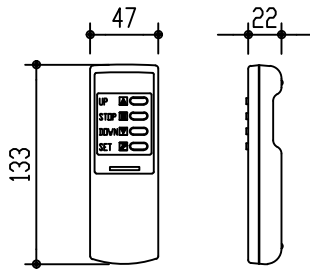

リモコン受光部

ワイヤレスリモコン

ケース下面
リモコン受光部差込口
電源ケーブル
長さ：3m

※ 設置形態により、取付金具の方向違いに注意

製品の仕様及びデザインは改善等のため予告無く変更する場合があります。

生地	スーパーホワイト 防炎品	付属品	取付金具・取付金具用型紙・取付金具ビス一式
ケース	材質：アルミ型材 オフホワイト色		取付金具固定用タッピングビス（M4×40 -8本）
モーター	超小型シンクロナスモーター（動作音35dB以下）		ワイヤレスリモコン・リモコン受光部
電源電圧	AC 100V 50/60Hz	オプション	壁付スイッチ・中継ボックス
消費電力	4W	別途工事	電源・壁付スイッチ配線工事
質量	約 10.9 kg		スクリーンボックス（150×150×3000以上）
株式会社 ケイアイシー KIC CORPORATION	尺度	品名 天吊・壁付けタイプ120型（16:9）電動昇降スクリーン（赤外線ワイヤレス操作型）	
	1/30 1/5	Rev.	2022/12/9
単位	mm	型番	HBR-HD120AW
		No.	