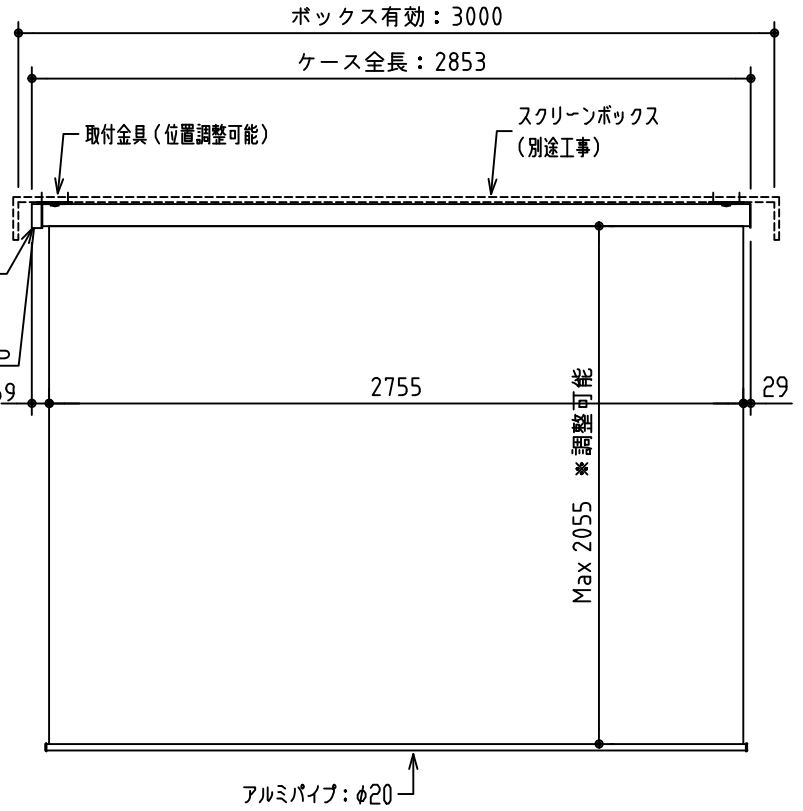

リモコン受光部

ワイヤレスリモコン

ケース下面
リモコン受光部差込口
電源ケーブル
長さ：3m

※ 設置形態により、取付金具の方向違いに注意

製品の仕様及びデザインは改善等のため予告無く変更する場合があります。

生地	スーパーホワイト 防炎品	付属品	取付金具・取付金具用型紙・取付金具ビス一式
ケース	材質：アルミ型材 オフホワイト色		取付金具固定用タッピングビス（M4×40 -8本）
モーター	超小型シンクロナスモーター（動作音35dB以下）		ワイヤレスリモコン・リモコン受光部
電源電圧	AC 100V 50/60Hz	オプション	壁付スイッチ・中継ボックス
消費電力	4W	別途工事	電源・壁付スイッチ配線工事
質量	約 10.9 kg		スクリーンボックス（150×150×3000以上）
株式会社 ケイアイシー KIC CORPORATION	尺度	品名 天吊・壁付けタイプ120型（16:9）電動昇降スクリーン（赤外線ワイヤレス操作型）	
	1/30 1/5	Rev.	2022/12/9
単位	mm	型番	HBR-HD120AW
		No.	