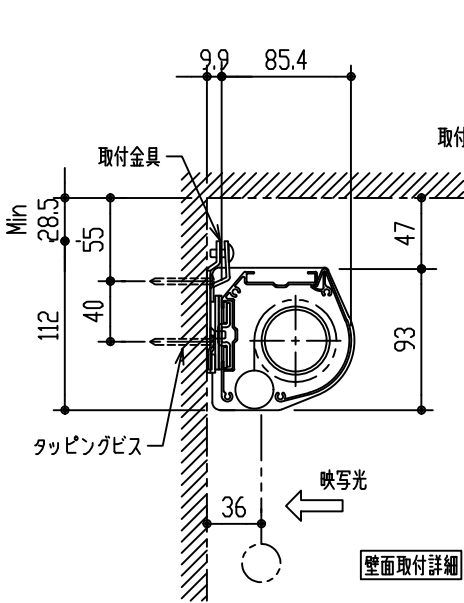

リモコン受光部

ワイヤレスリモコン

ケース下面
リモコン受光部差込口
電源ケーブル
長さ：3m

※ 設置形態により、取付金具の方向違いに注意

製品の仕様及びデザインは改善等のため予告無く変更する場合があります。

生地	スーパーホワイト 防炎品	付属品	取付金具・取付金具用型紙・取付金具ビス一式
ケース	材質：アルミ型材 オフホワイト色		取付金具固定用タッピングビス（M4×40 -8本）
モーター	超小型シンクロナスモーター（動作音35dB以下）		ワイヤレスリモコン・リモコン受光部
電源電圧	AC 100V 50/60Hz	オプション	壁付スイッチ・中継ボックス
消費電力	4W	別途工事	電源・壁付スイッチ配線工事
質量	約 10.9 kg		スクリーンボックス（150×150×3000以上）
株式会社 ケイアイシー KIC CORPORATION	尺度	品名 天吊・壁付けタイプ120型（16:9）電動昇降スクリーン（赤外線ワイヤレス操作型）	
	1/30 1/5	Rev.	2022/12/9
単位	mm	型番	HBR-HD120AW
		No.	