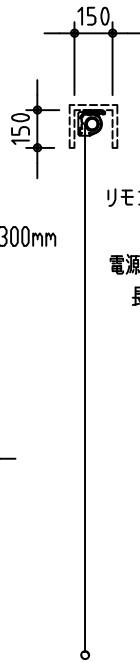

リモコン受光部

ワイヤレスリモコン

ケース下面
リモコン受光部差込口
電源ケーブル
長さ：3m

※ 設置形態により、取付金具の方向違いに注意

製品の仕様及びデザインは改善等のため予告無く変更する場合があります。

生地	スーパーホワイト 防炎品	付属品	取付金具・取付金具用型紙・取付金具ビス一式
ケース	材質：アルミ型材 オフホワイト色		取付金具固定用タッピングビス（M4×40 -8本）
モーター	超小型シンクロナスモーター（動作音35dB以下）		ワイヤレスリモコン・リモコン受光部
電源電圧	AC 100V 50/60Hz	オプション	壁付スイッチ・中継ボックス
消費電力	4W	別途工事	電源・壁付スイッチ配線工事
質量	約 10.9 kg		スクリーンボックス（150×150×3000以上）
株式会社 ケイアイシー KIC CORPORATION	尺度	品名 天吊・壁付けタイプ120型（16:9）電動昇降スクリーン（赤外線ワイヤレス操作型）	
	1/30 1/5	Rev.	2022/12/9
単位	mm	型番	HBR-HD120AW
		No.	