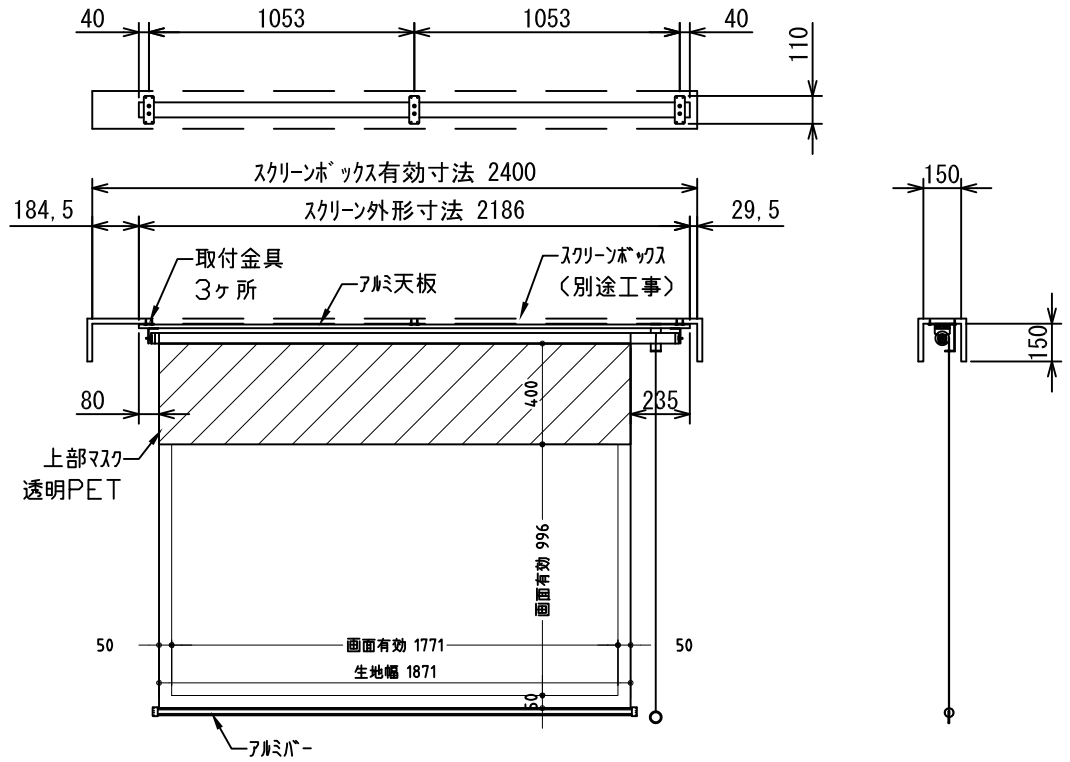

平面図 1/30

外観図 1/30

断面図 1/30

フック棒

断面詳細図 1/5

※製品の仕様及びデザインは改善等のために予告なく変更する場合があります。

生地	彩美's	付属品	フック棒 フックソケット
天板	材質：アルミ製 塗装色：アルミ白B2クリアー	別途工事	スクリーンボックス
質量	7kg	その他	スマートストップ、スピードコントローラ機構標準装備
 株式会社 ケイアイシー	尺度	A4 1/30 1/5	
	単位	mm	品名 80インチ手動スクリーン 天板タイプ (HD16:9フォーマット) サイドワイヤー仕様
	Rev.	2019/06/12	型番 FON-HD80S
			No.