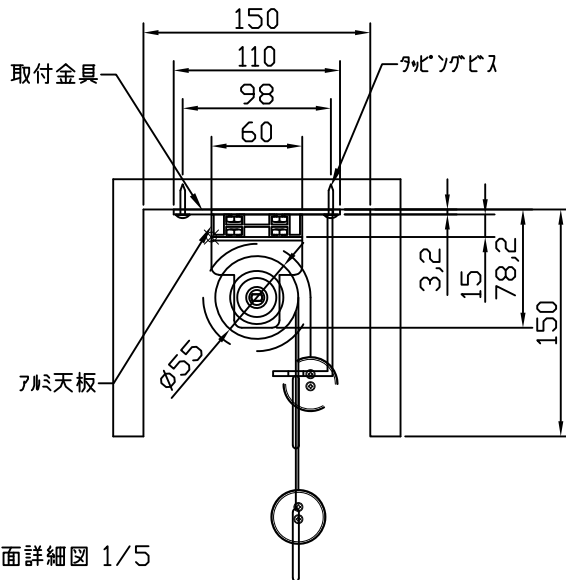

平面図 1/30

外観図 1/30

断面図 1/30

フック棒

断面詳細図 1/5

※製品の仕様及びデザインは改善等のために予告なく変更する場合があります。

生地	彩美's	付属品	フック棒 フックソケット
天板	材質：アルミ製 塗装色：アルミ白B2クリアー	別途工事	スクリーンボックス
質量	7kg	その他	スマートストップ、スピードコントローラ機構標準装備
 株式会社 ケイアイシー	尺度	A4 1/30 1/5	
	単位	mm	品名 80インチ手動スクリーン 天板タイプ (HD16:9フォーマット) サイドワイヤー仕様
	Rev.	2019/06/12	型番 FON-HD80S
			No.