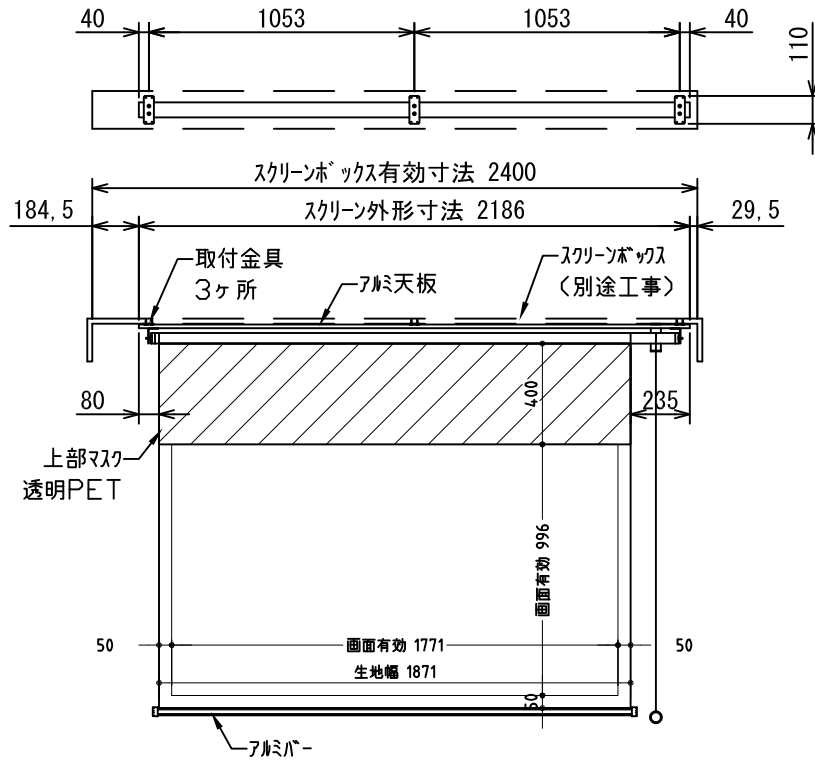

平面図 1/30

外観図 1/30

断面図 1/30

フック棒

断面詳細図 1/5

※製品の仕様及びデザインは改善等のために予告なく変更する場合があります。

生地	ディアルミネ	付属品	フック棒 タビソグビス
天板	材質：アルミ製 塗装色：アルミ白B2クリアー	別途工事	スクリーンボックス
質量	7kg	その他	スマートストップ、スピードコントローラ機構標準装備
 株式会社 ケイアイシー	尺度	A4 1/30 1/5	
	単位	mm	品名 80インチ手動スクリーン 天板タイプ (HD16:9フォーマット) サイドワイヤー仕様
	Rev.	2019/06/12	型番 FON-HD80D
			No.