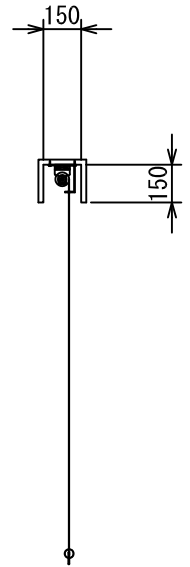

平面図 1/30

外観図 1/30

断面図 1/30

フック棒

断面詳細図 1/5

※製品の仕様及びデザインは改善等のために予告なく変更する場合があります。

生地	ディアルミネ	付属品	フック棒 タビソグビス
天板	材質：アルミ製 塗装色：アルミ白B2クリアー	別途工事	スクリーンボックス
質量	7kg	その他	スマートストップ、スピードコントローラ機構標準装備
 株式会社 ケイアイシー	尺度	A4 1/30 1/5	
	単位	mm	品名 80インチ手動スクリーン 天板タイプ (HD16:9フォーマット) サイドワイヤー仕様
	Rev.	2019/06/12	型番 FON-HD80D
			No.