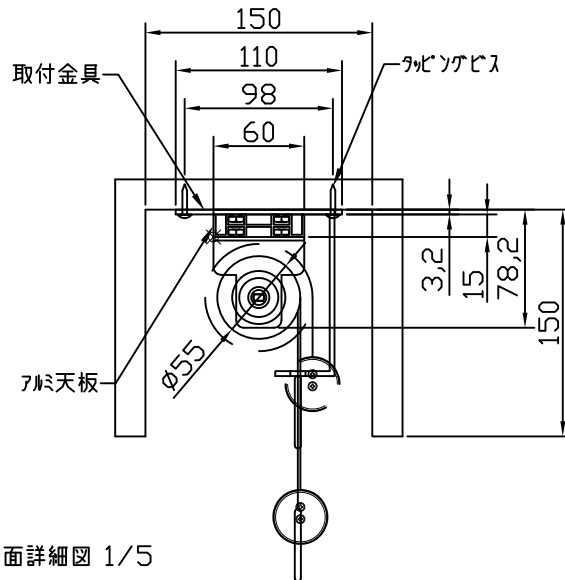

平面図 1/30

外観図 1/30

断面図 1/30

フック棒

断面詳細図 1/5

※製品の仕様及びデザインは改善等のために予告なく変更する場合があります。

生地	ディアルミネ	付属品	フック棒 タビソグビス
天板	材質：アルミ製 塗装色：アルミ白B2クリアー	別途工事	スクリーンボックス
質量	7kg	その他	スマートストップ、スピードコントローラ機構標準装備
 株式会社 ケイアイシー	尺度	A4 1/30 1/5	
	単位	mm	品名 80インチ手動スクリーン 天板タイプ (HD16:9フォーマット) サイドワイヤー仕様
	Rev.	2019/06/12	型番 FON-HD80D
			No.