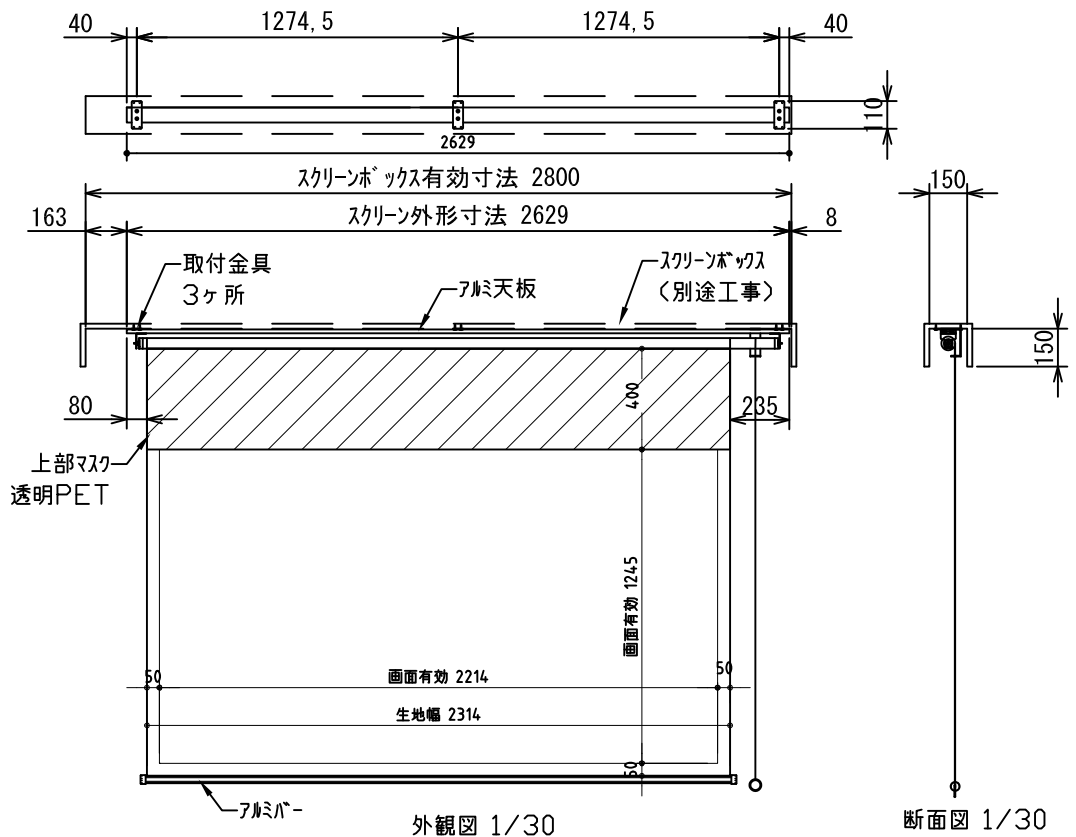

平面図 1/30

外観図 1/30

断面図 1/30

フック棒

断面詳細図 1/5

※製品の仕様及びデザインは改善等のために予告なく変更する場合があります。

生地	彩美's	付属品	フック棒 タビックピン
天板	材質：アルミ製 塗装色：アルミ白B2クリアー	別途工事	スクリーンボックス
質量	9kg	その他	スマートストップ、スピードコントローラ機構標準装備
 株式会社 ケイアイシー	尺度	A4 1/30 1/5	
	単位	mm	品名 100インチ手動スクリーン 天板タイプ (HD16:9フォーマット) サイドワイヤー仕様
	Rev.	2019/06/12	型番 FON-HD100S
			No.