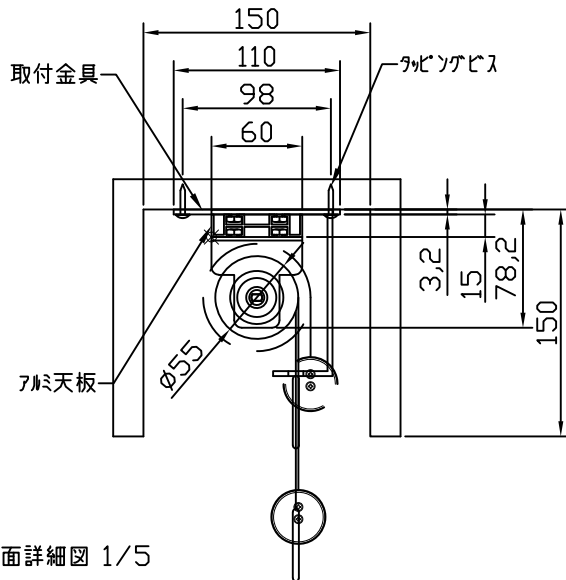

平面図 1/30

外観図 1/30

断面図 1/30

フック棒

断面詳細図 1/5

※製品の仕様及びデザインは改善等のために予告なく変更する場合があります。

生地	彩美's	付属品	フック棒 タビックピン
天板	材質：アルミ製 塗装色：アルミ白B2クリアー	別途工事	スクリーンボックス
質量	9kg	その他	スマートストップ、スピードコントローラ機構標準装備
 株式会社 ケイアイシー	尺度	A4 1/30 1/5	
	単位	mm	品名 100インチ手動スクリーン 天板タイプ (HD16:9フォーマット) サイドワイヤー仕様
	Rev.	2019/06/12	型番 FON-HD100S
			No.