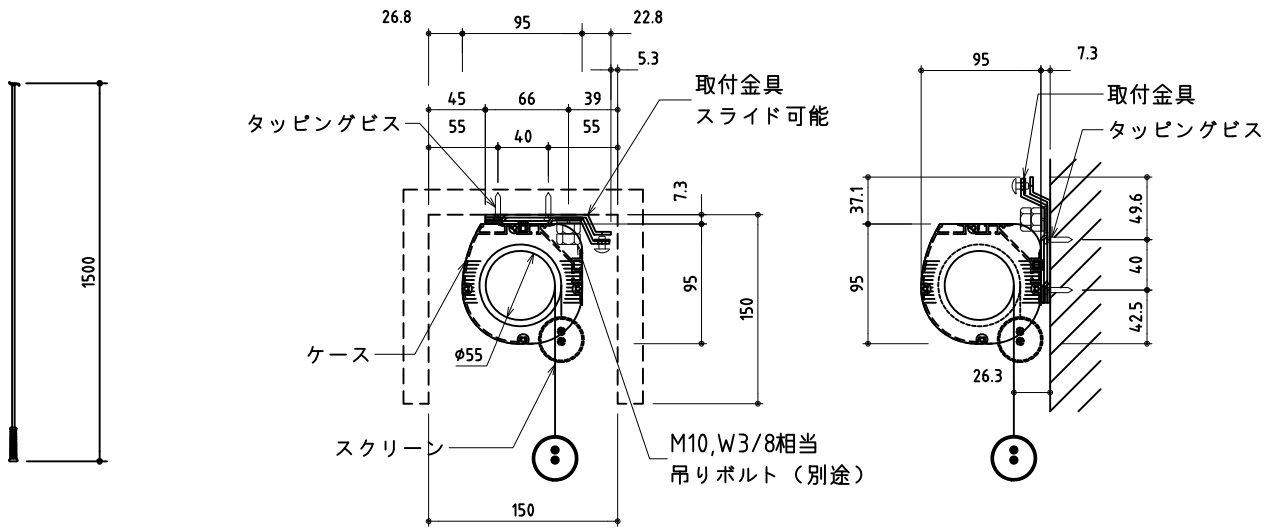

外観図 S=1/30

フック棒

ボックス取付時 S=1/6

壁面取付時 S=1/6

*製品の仕様及びデザインは改善等のために予告なく変更する場合があります。

生地	彩美's	付属品	フック棒 取付金具、タッピングビス	
ケース	材質：アルミ製 塗装色：オフホワイト	別途工事	スクリーンボックス	
質量	8kg	スマートストップ、スピードコンローラー機構標準装備		
 株式会社 ケイアイシー	尺度	A4 1/30 1/6	品名 80インチ手動スクリーンケース入り (HD16:9フォーマット) サイトワイヤー仕様	
	単位	mm	Rev.	2019/06/12 型番 FOK-HD80S No.