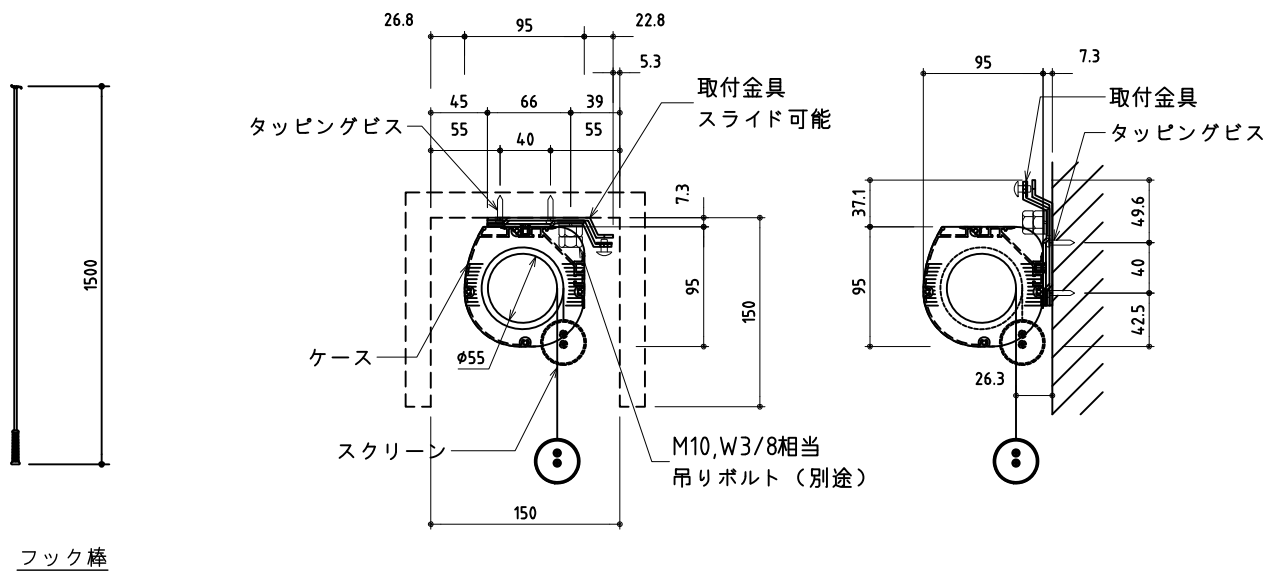

外観図 S=1/30

ボックス取付時 S=1/6

壁面取付時 S=1/6

*製品の仕様及びデザインは改善等のために予告なく変更する場合があります。

生地	彩美's	付属品	フック棒 取付金具、タッピングビス	
ケース	材質：アルミ製 塗装色：オフホワイト	別途工事	スクリーンボックス	
質量	10kg	スマートストップ、スピードコントローラー機構標準装備		
 株式会社 ケイアイシー	尺度 A4 1/30 1/6	品名 100インチ手動スクリーンケース入り (HD16.9フォーマット) サイトワイヤー仕様		
	単位 mm	Rev. 2019/06/12	型番 FOK-HD100S	No.