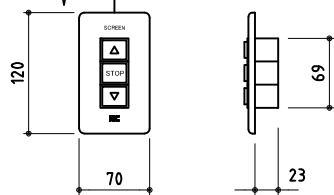

外觀図 S=1/30

※上部マスク寸法は内部リミットスイッチにて調整可能(0~400)

1鍵フルカラー埋め込みスイッチ

ボックス取付時 S=1/6

壁面取付時 S=1/6

※製品の仕様及びデザインは改善等のために予告なく変更する場合があります。

生地	ディアルミネ	付属品	1鍵フルカラーモダンプレート (ミルキーホワイト)
モーター	ロー内蔵型 消費電流 1.05A 消費電力 105VA	別売品	取付金具、タッピングビス
ケース	材質：アルミ製 塗装色：オフホワイト	別売品	ワイヤレスリモコン
電源	AC100V 50/60Hz	別途工事	電気配線配管工事 (1次、2次側共)、スイッチボックス スクリーンボックス
制御	DC5V		
質量	11kg		

株式会社 ケイアイシー

尺度 A4 1/30 1/6
単位 mm

品名 80インチ電動スクリーンケース入り (HD16:9フォーマット)

Rev. 2019/06/12 型番 FEK-HD80D

No.