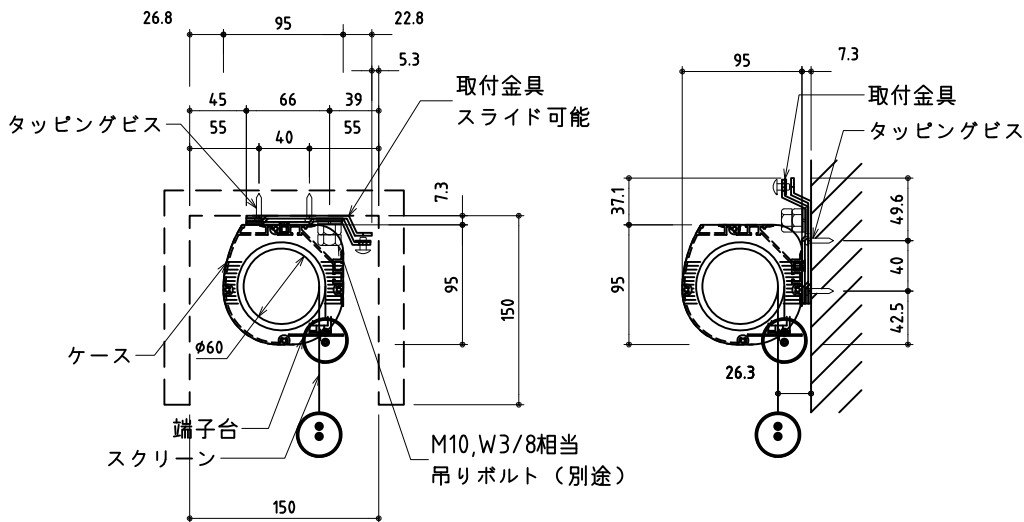

外觀図 S=1/30

※上部マスク寸法は内部リミットスイッチにて調整可能(0~400)

1鍵フルカラー埋め込みスイッチ

ボックス取付時 S=1/6

壁面取付時 S=1/6

※製品の仕様及びデザインは改善等のために予告なく変更する場合があります。

生地	ディアルミネ	付属品	1鍵フルカラーモダンプレート (ミルキーホワイト)
モーター	ロー内蔵型 消費電流 1.05A 消費電力 105VA	別売品	取付金具、タッピングビス
ケース	材質：アルミ製 塗装色：オフホワイト	別売品	ワイヤレスリモコン
電源	AC100V 50/60Hz	別途工事	電気配線配管工事 (1次、2次側共)、スイッチボックス スクリーンボックス
制御	DC5V		
質量	11kg		

株式会社 ケイアイシー

尺度 A4 1/30 1/6
単位 mm

品名 80インチ電動スクリーンケース入り (HD16:9フォーマット)

Rev. 2019/06/12 型番 FEK-HD80D

No.