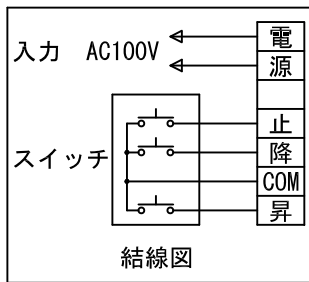

外觀図 S=1/30

※上部マスク寸法は内部リミットスイッチにて調整可能(0~400)

1鍵フルカラー埋め込みスイッチ

ボックス取付時 S=1/6

壁面取付時 S=1/6

※製品の仕様及びデザインは改善等のために予告なく変更する場合があります。

生地	ディアルミネ	付属品	1鍵フルカラーモダンプレート (ミルキーホワイト)
モーター	ロー内蔵型 消費電流 1.05A 消費電力 105VA	別売品	取付金具、タッピングビス
ケース	材質：アルミ製 塗装色：オフホワイト	別売品	ワイヤレスリモコン
電源	AC100V 50/60Hz	別途工事	電気配線配管工事 (1次、2次側共)、スイッチボックス スクリーンボックス
制御	DC5V		
質量	11kg		

株式会社 ケイアイシー

尺度 A4 1/30 1/6
単位 mm

品名 80インチ電動スクリーンケース入り (HD16:9フォーマット)

Rev. 2019/06/12 型番 FEK-HD80D

No.