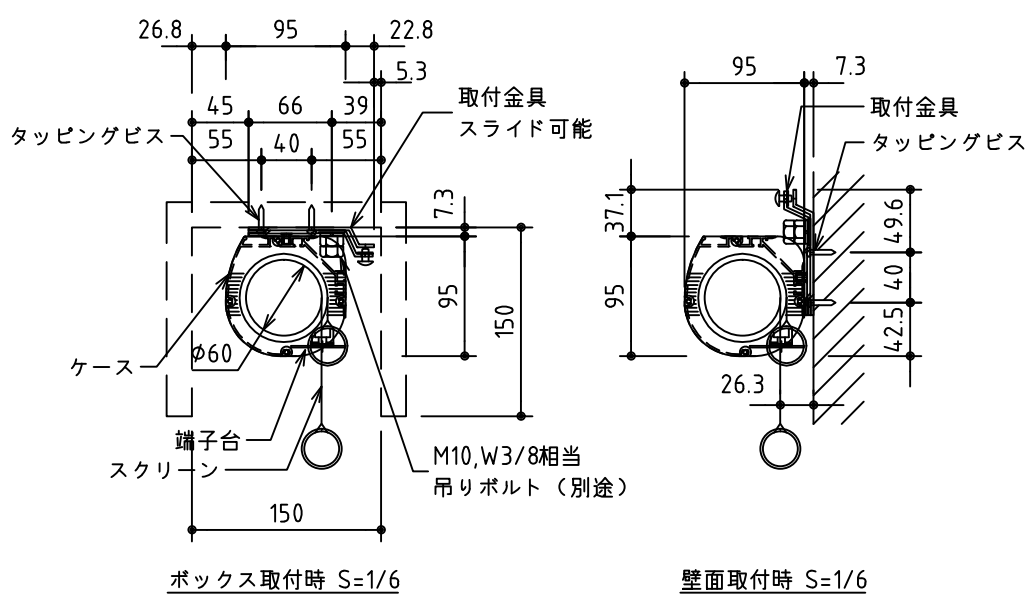

*上部マスク寸法は内部リミットスイッチにて調整可能(0~400)

*製品の仕様及びデザインは改善等のために予告なく変更する場合があります。

生地	ホワイト W, ブライト BR (防災品)	付属品	1鍵フルカラーモダンプレート (ミルキーホワイト) 取付金具、タッピングビス
モーター	ロー内蔵型 消費電流 1.05A 消費電力 105VA	別途工事	電気配線配管工事 (1次、2次側共)、スイッチボックス スクリーンボックス
ケース	材質: アルミ製 塗装色: オフホワイト	ワイヤレスリモコン KWS (ケース右側に内蔵) 標準装備 *電波式ワイヤレスリモコン(KWS)では 上下停止位置の設定はできません	
電源	AC100V 50/60Hz		
制御	DC5V		
質量	14.9kg		

株式会社 ケイアイシー

尺度	A4 1/30 1/6	品名	95インチ電動巻上スクリーン(ケース入り 16:10サイズ)		
単位	mm	Rev.	2014/09/12	型番	ESW-WX95
		No.			