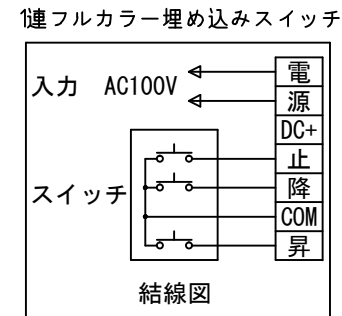

*上部マスク寸法は内部リミットスイッチにて調整可能(0~400)

*製品の仕様及びデザインは改善等のために予告なく変更する場合があります。

生地	ホワイト W, ブライト BR (防災品)	付属品	1鍵フルカラーモダンプレート (ミルキーホワイト) 取付金具、タッピングビス
モーター	ロー内蔵型 消費電流 1.05A 消費電力 105VA	別途工事	電気配線配管工事 (1次、2次側共)、スイッチボックス スクリーンボックス
ケース	材質: アルミ製 塗装色: オフホワイト	ワイヤレスリモコン KWS (ケース右側に内蔵) 標準装備 *電波式ワイヤレスリモコン(KWS)では 上下停止位置の設定はできません	
電源	AC100V 50/60Hz		
制御	DC5V		
質量	14.9kg		

株式会社 ケイアイシー

尺度	A4 1/30 1/6	品名	95インチ電動巻上スクリーン(ケース入り 16:10サイズ)		
単位	mm	Rev.	2014/09/12	型番	ESW-WX95
		No.			