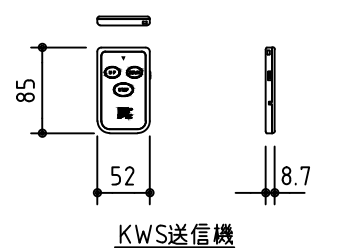

*上部マスク寸法は内部リミットスイッチにて調整可能(0~400)

*製品の仕様及びデザインは改善等のために予告なく変更する場合があります。

生地	ホワイト W, ブライト BR (防災品)	付属品	1鍵フルカラーモダンプレート (ミルキーホワイト) 取付金具、タッピングビス
モーター	ロー内蔵型 消費電流 1.05A 消費電力 105VA	別途工事	電気配線配管工事 (1次、2次側共)、スイッチボックス スクリーンボックス
ケース	材質: アルミ製 塗装色: オフホワイト	ワイヤレスリモコン KWS (ケース右側に内蔵) 標準装備 *電波式ワイヤレスリモコン(KWS)では 上下停止位置の設定はできません	
電源	AC100V 50/60Hz		
制御	DC5V		
質量	14.9kg		

株式会社 ケイアイシー

尺度	A4 1/30 1/6	品名	95インチ電動巻上スクリーン(ケース入り 16:10サイズ)		
単位	mm	Rev.	2014/09/12	型番	ESW-WX95
		No.			