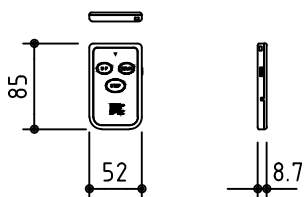

1鍵フルカラー埋め込みスイッチ

*製品の仕様及びデザインは改善等のために予告なく変更する場合があります。

生地	ホワイト W, フライト BR (防災品)	付属品	1鍵フルカラーモダンプレート (ミルキーホワイト) 取付金具、タッピングビス
モーター	ローラー内蔵型 消費電流 1.05A 消費電力 105VA	別途工事	電気配線配管工事 (1次、2次側共)、スイッチボックス スクリーンボックス
ケース	材質: アルミ製 塗装色: オフホワイト	ワイヤレスリモコン KWS (ケース右側に内蔵) 標準装備 *電波式ワイヤレスリモコン (KWS) では 上下停止位置の設定はできません	
電源	AC100V 50/60Hz		
制御	DC5V		
質量	18.7kg		

株式会社 ケイアイシー

尺度	A4 1/30 1/6	品名	120インチ電動巻上スクリーン (ケース入り 16:10サイズ)		
単位	mm	Rev.	2014/09/12	型番	ESW-WX120
				No.	