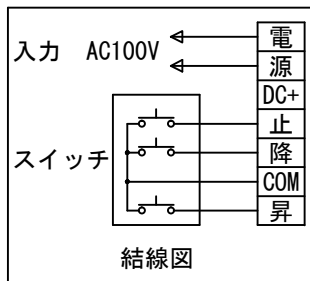

1鍵フルカラー埋め込みスイッチ

*製品の仕様及びデザインは改善等のために予告なく変更する場合があります。

生地	ホワイト W, フライト BR (防災品)	付属品	1鍵フルカラーモダンプレート (ミルキーホワイト) 取付金具、タッピングビス
モーター	ローラー内蔵型 消費電流 1.05A 消費電力 105VA	別途工事	電気配線配管工事 (1次、2次側共)、スイッチボックス スクリーンボックス
ケース	材質: アルミ製 塗装色: オフホワイト	ワイヤレスリモコン KWS (ケース右側に内蔵) 標準装備 *電波式ワイヤレスリモコン (KWS) では 上下停止位置の設定はできません	
電源	AC100V 50/60Hz		
制御	DC5V		
質量	18.7kg		

株式会社 ケイアイシー

尺度	A4 1/30 1/6	品名	120インチ電動巻上スクリーン (ケース入り 16:10サイズ)		
単位	mm	Rev.	2014/09/12	型番	ESW-WX120
				No.	