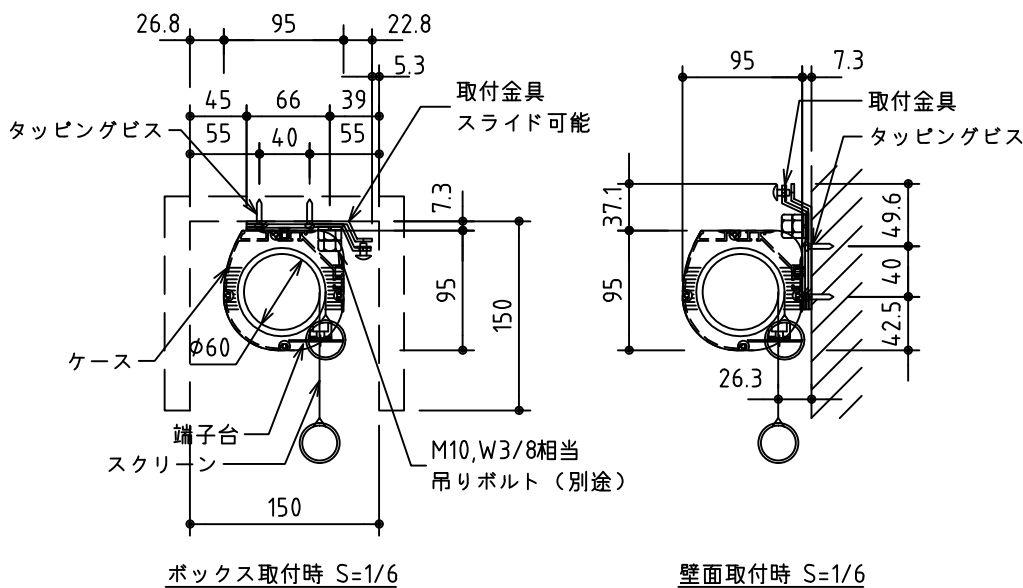

1鍵フルカラー埋め込みスイッチ

*製品の仕様及びデザインは改善等のために予告なく変更する場合があります。

生地	ホワイト W, フライト BR (防災品)	付属品	1鍵フルカラーモダンプレート (ミルキーホワイト) 取付金具、タッピングビス
モーター	ローラー内蔵型 消費電流 1.05A 消費電力 105VA	別途工事	電気配線配管工事 (1次、2次側共)、スイッチボックス スクリーンボックス
ケース	材質: アルミ製 塗装色: オフホワイト	ワイヤレスリモコン KWS (ケース右側に内蔵) 標準装備 *電波式ワイヤレスリモコン (KWS) では 上下停止位置の設定はできません	
電源	AC100V 50/60Hz		
制御	DC5V		
質量	18.7kg		

株式会社 ケイアイシー

尺度	A4 1/30 1/6	品名	120インチ電動巻上スクリーン (ケース入り 16:10サイズ)		
単位	mm	Rev.	2014/09/12	型番	ESW-WX120
				No.	