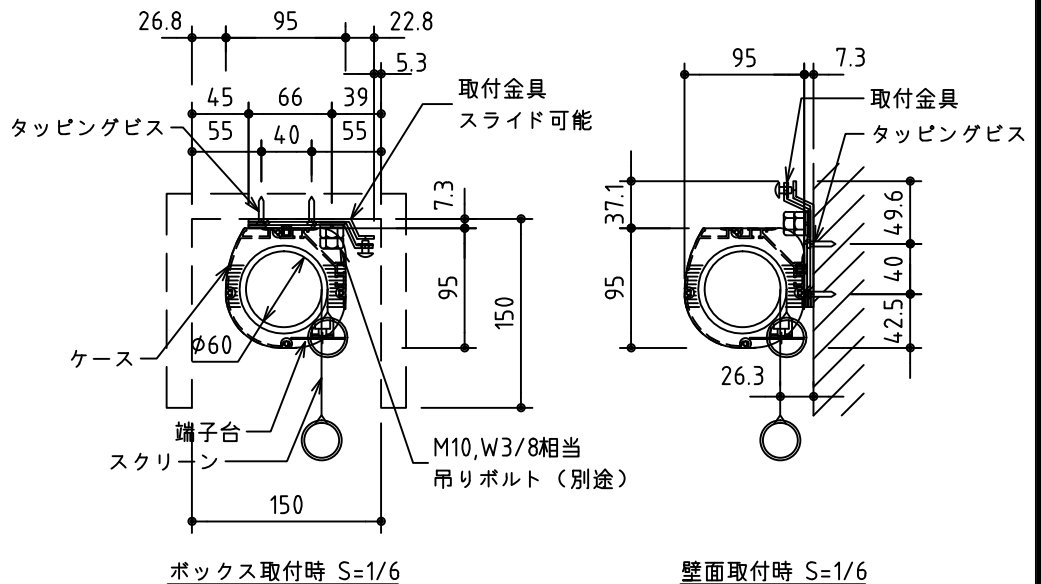

1鍵フルカラー埋め込みスイッチ

KWS送信機

*製品の仕様及びデザインは改善等のために予告なく変更する場合があります。

生地	ホワイト W, ブライト BR (防災品)	付属品	1鍵フルカラーモダンプレート (ミルクホワイト) 取付金具、タッピングビス
モーター	ロー内蔵型 消費電流 1.05A 消費電力 105VA	別途工事	電気配線配管工事 (1次、2次側共)、スイッチボックス スクリーンボックス
ケース	材質: アルミ製 塗装色: オフホワイト	ワイヤレスリモコン KWS (ケース右側に内蔵) 標準装備 *電波式ワイヤレスリモコン (KWS) では 上下停止位置の設定はできません	
電源	AC100V 50/60Hz		
制御	DC5V		
質量	12.1kg		

株式会社 ケイアイシー

尺度	A4 1/30 1/6	品名	95インチ電動巻上スクリーン (ケース入り NTSC4:3サイズ)		
単位	mm	Rev.	2014/09/12	型番	ESW-95
					No.