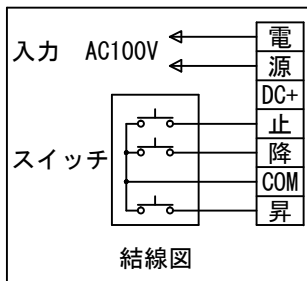

1鍵フルカラー埋め込みスイッチ

KWS送信機

*製品の仕様及びデザインは改善等のために予告なく変更する場合があります。

生地	ホワイト W, ブライト BR (防災品)	付属品	1鍵フルカラーモダンプレート (ミルクホワイト) 取付金具、タッピングビス
モーター	ロー内蔵型 消費電流 1.05A 消費電力 105VA	別途工事	電気配線配管工事 (1次、2次側共)、スイッチボックス スクリーンボックス
ケース	材質: アルミ製 塗装色: オフホワイト	ワイヤレスリモコン KWS (ケース右側に内蔵) 標準装備 *電波式ワイヤレスリモコン (KWS) では 上下停止位置の設定はできません	
電源	AC100V 50/60Hz		
制御	DC5V		
質量	12.1kg		

株式会社 ケイアイシー

尺度	A4 1/30 1/6	品名	95インチ電動巻上スクリーン (ケース入り NTSC4:3サイズ)		
単位	mm	Rev.	2014/09/12	型番	ESW-95
					No.