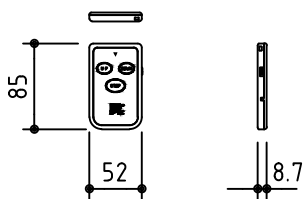

1鍵フルカラー埋め込みスイッチ

KWS送信機

*製品の仕様及びデザインは改善等のために予告なく変更する場合があります。

生地	ホワイト W, ブライト BR (防災品)	付属品	1鍵フルカラーモダンプレート (ミルクホワイト) 取付金具、タッピングビス
モーター	ロー内蔵型 消費電流 1.05A 消費電力 105VA	別途工事	電気配線配管工事 (1次、2次側共)、スイッチボックス スクリーンボックス
ケース	材質: アルミ製 塗装色: オフホワイト	ワイヤレスリモコン KWS (ケース右側に内蔵) 標準装備 *電波式ワイヤレスリモコン (KWS) では 上下停止位置の設定はできません	
電源	AC100V 50/60Hz		
制御	DC5V		
質量	12.1kg		

株式会社 ケイアイシー

尺度	A4 1/30 1/6	品名	95インチ電動巻上スクリーン (ケース入り NTSC4:3サイズ)		
単位	mm	Rev.	2014/09/12	型番	ESW-95
					No.