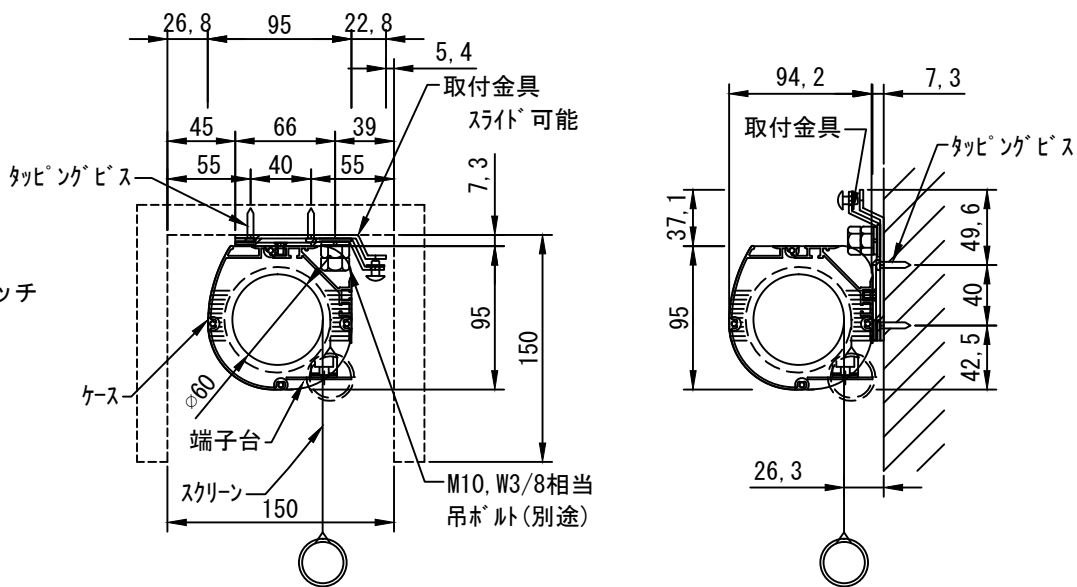

外觀図 1/20

ボックス取付時 1/5

壁面取付時 1/5

※製品の仕様及びデザインは改善等のために予告なく変更する場合があります。

1連フルカラー埋め込みスイッチ

生地	ホワイト W (防災品)	付属品	1連フルカラーモダンプレート (ミルクホワイト) 取付金具、タッピングビス
モーター	ロー内蔵型 消費電流 1.05A 消費電力 105VA	ワイヤレスリモコン	※電波式ワイヤレスリモコン(KWS)では 上下停止位置の設定はできません
ケース	材質: アルミ製 塗装色: オフホワイト	別途工事	電気配線配管工事 (1次、2次側共)、スイッチボックス
電源	AC100V 50/60Hz		
制御	DC5V		
質量	9.7kg		

KIC 株式会社

ケイアイシー

尺度 A4 1/20 1/5

単位 mm

品名 80インチ電動巻上スクリーン(ケース入り)

Rev. 2014/09/12

型番 ESKW-80AW

No.