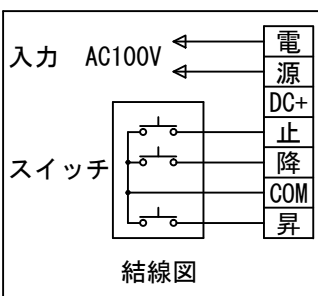

外觀図 1/20

ボックス取付時 1/5

壁面取付時 1/5

※製品の仕様及びデザインは改善等のために予告なく変更する場合があります。

1連フルカラー埋め込みスイッチ

生地	ホワイト W (防災品)	付属品	1連フルカラーモダンプレート (ミルクホワイト) 取付金具、タッピングビス
モーター	ロー内蔵型 消費電流 1.05A 消費電力 105VA	ワイヤレスリモコン	※電波式ワイヤレスリモコン(KWS)では 上下停止位置の設定はできません
ケース	材質: アルミ製 塗装色: オフホワイト	別途工事	電気配線配管工事 (1次、2次側共)、スイッチボックス
電源	AC100V 50/60Hz		
制御	DC5V		
質量	9.7kg		

KIC 株式会社

ケイアイシー

尺度 A4 1/20 1/5

単位 mm

品名 80インチ電動巻上スクリーン(ケース入り)

Rev. 2014/09/12

型番 ESKW-80AW

No.