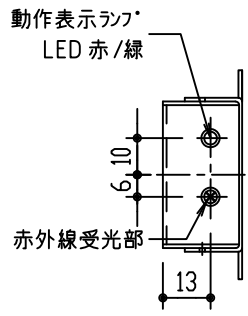

リモコン送信機

外付赤外線受信機

スクリーン接続
イメージ図

*仕様			
リモコン送信機 × 1個 (単四乾電池×2個付き)			
外付赤外線受信機 × 1個			
取り付け用ビスセット × 1式			
取扱説明書 × 1冊			

株式会社 ケアイシー

尺度 1/2
単位 mm

品名 ES対応ワイヤレスリモコンセット
赤外線方式

Rev. 2013/12/03