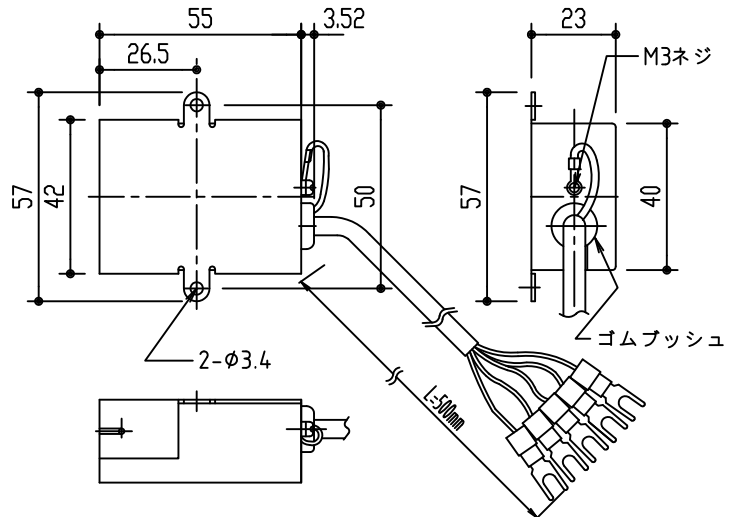

リモコン送信機

外付赤外線受信機

スクリーン接続
イメージ図

*仕様			
リモコン送信機 × 1個 (単四乾電池×2個付き)			
外付赤外線受信機 × 1個			
取り付け用ビスセット × 1式			
取扱説明書 × 1冊			

株式会社 ケアイシー

尺度 1/2
単位 mm

品名 ES対応ワイヤレスリモコンセット
赤外線方式

Rev. 2013/12/03

型番 ESIR

No.