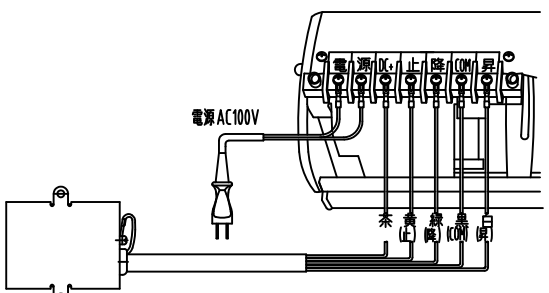

リモコン送信機

外付赤外線受信機

スクリーン接続
イメージ図

*仕様			
リモコン送信機 × 1個 (単四乾電池×2個付き)			
外付赤外線受信機 × 1個			
取り付け用ビスセット × 1式			
取扱説明書 × 1冊			

株式会社 ケアイシー

尺度 1/2
単位 mm

品名 ES対応ワイヤレスリモコンセット
赤外線方式

Rev. 2013/12/03

型番 ESIR

No.