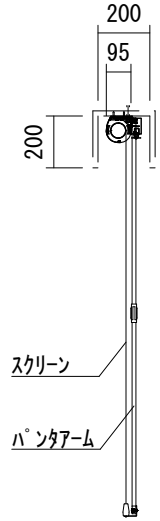

平面図 1/30

外観図 1/30

側面図 1/30

詳細図 1/8

※製品の仕様及びデザインは改善等のために予告なく変更する場合があります。

生地	クリアフラット(超短焦点対応) (防災品)	付属品	取付金具(取付ビス含む)、 タッピングビス
ケース	材質: アルミ製 塗装色: ホワイト(N-9.3近似値)	その他	1連フルカラーモダンプレート(ミルクホワイト)スイッチ ワション品・・・赤外線リモコン
電源	AC100V 50/60Hz	別途工事	電気配線配管工事(1次・2次側共) スイッチボックス、スクリーンボックス
制御	DC5V		
質量	約16.0Kg		
モーター	ローラー内蔵型 消費電流 1.00A 消費電力 100VA		

KIC 株式会社 ケイアイシー
KIC CORPORATION

尺度 A4 1/30
単位 mm

品名 80インチ電動フラットスクリーン(ケース、ハンタ付き WXGA16:10) 全白
Rev. 2025.03.18. 型番 ESF-WX80AW No.