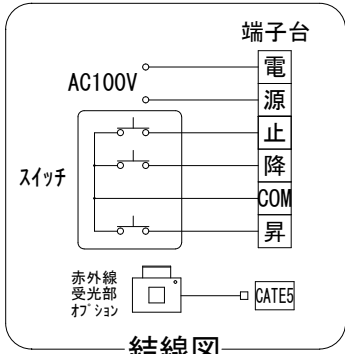

平面図 1/30

外観図 1/30

側面図 1/30

詳細図 1/8

※製品の仕様及びデザインは改善等のために予告なく変更する場合があります。

生地	クリアフラット(超短焦点対応) (防災品)	付属品	取付金具(取付ビス含む)、 タッピングビス
ケース	材質: アルミ製 塗装色: ホワイト(N-9.3近似値)	その他	1連フルカラーモダンプレート(ミルクホワイト)スイッチ ワション品・・・赤外線リモコン
電源	AC100V 50/60Hz	別途工事	電気配線配管工事(1次・2次側共) スイッチボックス、スクリーンボックス
制御	DC5V		
質量	約16.0Kg		
モーター	ローラー内蔵型 消費電流 1.00A 消費電力 100VA		

KIC 株式会社 ケイアイシー
KIC CORPORATION

尺度 A4 1/30
単位 mm

品名 80インチ電動フラットスクリーン(ケース、ハンタ付き WXGA16:10) 全白
Rev. 2025.03.18. 型番 ESF-WX80AW No.