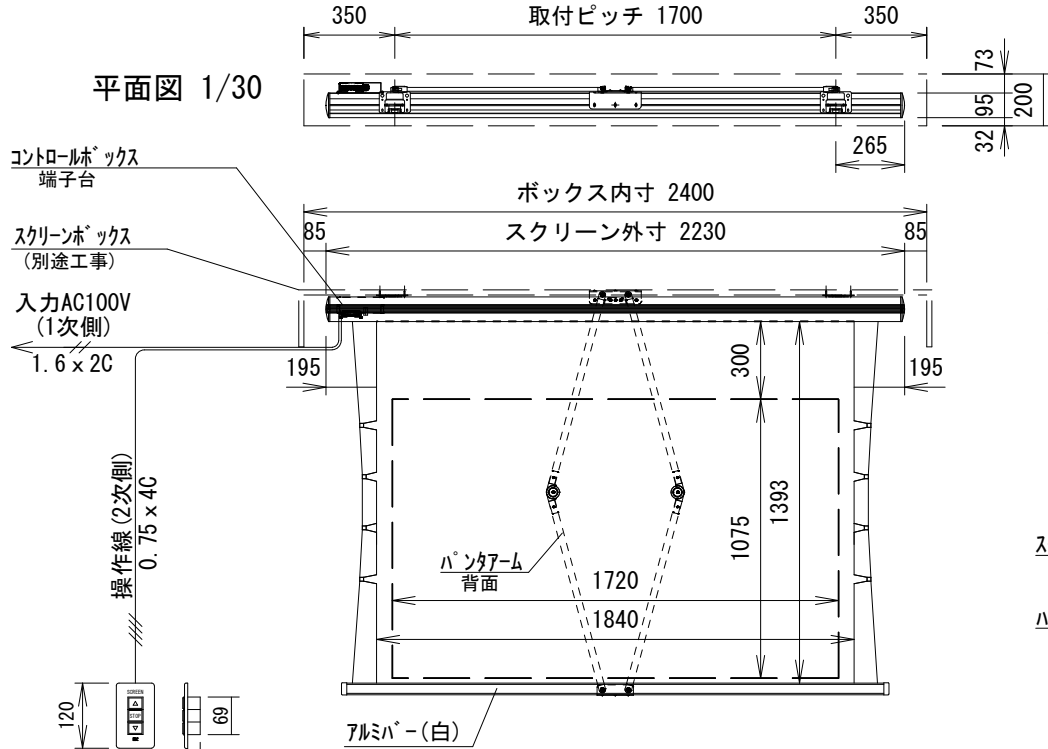

平面図 1/30

外観図 1/30

側面図 1/30

詳細図 1/8

※製品の仕様及びデザインは改善等のために予告なく変更する場合があります。

生地	クリアフラット(超短焦点対応) (防災品)	付属品	取付金具(取付ビス含む)、 タッピングビス
ケース	材質: アルミ製 塗装色: ホワイト(N-9.3近似値)	その他	1連フルカラーモダンプレート(ミルクホワイト)スイッチ ワション品・・・赤外線リモコン
電源	AC100V 50/60Hz	別途工事	電気配線配管工事(1次・2次側共) スイッチボックス、スクリーンボックス
制御	DC5V		
質量	約16.0Kg		
モーター	ローラー内蔵型 消費電流 1.00A 消費電力 100VA		

KIC 株式会社 ケイアイシー
KIC CORPORATION

尺度 A4 1/30
単位 mm

品名 80インチ電動フラットスクリーン(ケース、ハンタ付き WXGA16:10) 全白
Rev. 2025.03.18. 型番 ESF-WX80AW No.