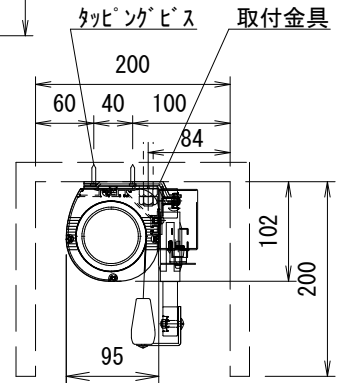

平面図 1/30

外観図 1/30

側面図 1/30

詳細図 1/8

※製品の仕様及びデザインは改善等のために予告なく変更する場合があります。

生地	クリアフラット(超短焦点対応) (防災品)	付属品	取付金具(取付ビス含む)、 タッピングビス
ケース	材質: アルミ製 塗装色: ホワイト(N-9.3近似値)	その他	1連フルカラーモダンプレート(ミルクホワイト)スイッチ ワション品・・・赤外線リモコン
電源	AC100V 50/60Hz	別途工事	電気配線配管工事(1次・2次側共) スイッチボックス、スクリーンボックス
制御	DC5V		
質量	約16.0Kg		
モーター	ローラー内蔵型 消費電流 1.00A 消費電力 100VA		

KIC 株式会社 ケイアイシー
KIC CORPORATION

尺度 A4 1/30
単位 mm

品名 80インチ電動フラットスクリーン(ケース、ハンタ付き WXGA16:10) 全白
Rev. 2025.03.18. 型番 ESF-WX80AW No.