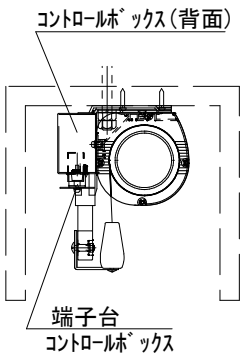

平面図 1/30

外観図 1/30

側面図 1/30

詳細図 1/8

※製品の仕様及びデザインは改善等のために予告なく変更する場合があります。

生地	クリアフラット(超短焦点対応) (防災品)	付属品	取付金具(取付ビス含む)、 タッピングビス
ケース	材質: アルミ製 塗装色: ホワイト(N-9.3近似値)	その他	1連フルカラーモダンプレート(ミルクホワイト)スイッチ ワション品・・・赤外線リモコン
電源	AC100V 50/60Hz	別途工事	電気配線配管工事(1次・2次側共) スイッチボックス、スクリーンボックス
制御	DC5V		
質量	約16.0Kg		
モーター	ローラー内蔵型 消費電流 1.00A 消費電力 100VA		

KIC 株式会社 ケイアイシー
KIC CORPORATION

尺度 A4 1/30
単位 mm

品名 80インチ電動フラットスクリーン(ケース、ハンタ付き WXGA16:10) 全白
Rev. 2025.03.18. 型番 ESF-WX80AW No.