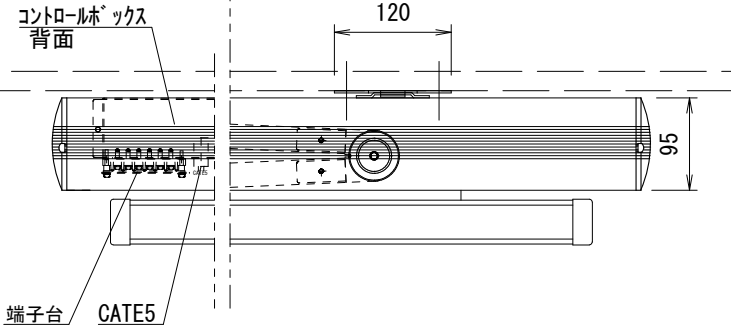

平面図 1/30

外観図 1/30

側面図 1/30

詳細図 1/8

※製品の仕様及びデザインは改善等のために予告なく変更する場合があります。

生地	クリアフラット(超短焦点対応) (防災品)	付属品	取付金具(取付ビス含む)、 タッピングビス
ケース	材質: アルミ製 塗装色: ホワイト(N-9.3近似値)	その他	1連フルカラーモダンプレート(ミルクホワイト)スイッチ ワション品・・・赤外線リモコン
電源	AC100V 50/60Hz	別途工事	電気配線配管工事(1次・2次側共) スイッチボックス、スクリーンボックス
制御	DC5V		
質量	約16.0Kg		
モーター	ローラー内蔵型 消費電流 1.00A 消費電力 100VA		

KIC 株式会社 ケイアイシー
KIC CORPORATION

尺度 A4 1/30
単位 mm

品名 80インチ電動フラットスクリーン(ケース、ハンタ付き WXGA16:10) 全白
Rev. 2025.03.18. 型番 ESF-WX80AW No.