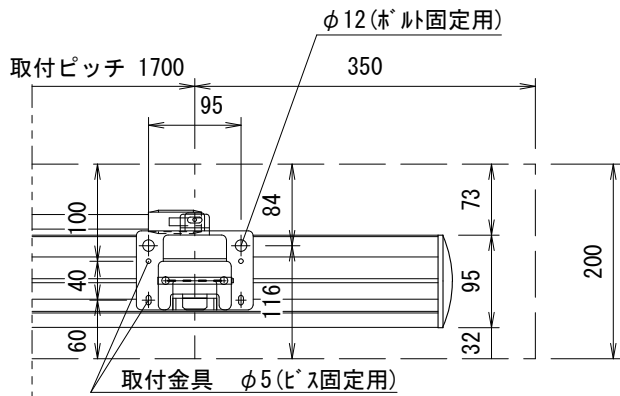

平面図 1/30

外観図 1/30

側面図 1/30

詳細図 1/8

※製品の仕様及びデザインは改善等のために予告なく変更する場合があります。

生地	クリアフラット(超短焦点対応) (防災品)	付属品	取付金具(取付ビス含む)、 タッピングビス
ケース	材質: アルミ製 塗装色: ホワイト(N-9.3近似値)	その他	1連フルカラーモダンプレート(ミルクホワイト)スイッチ ワション品・・・赤外線リモコン
電源	AC100V 50/60Hz	別途工事	電気配線配管工事(1次・2次側共) スイッチボックス、スクリーンボックス
制御	DC5V		
質量	約16.0Kg		
モーター	ローラー内蔵型 消費電流 1.00A 消費電力 100VA		

KIC 株式会社 ケイアイシー
KIC CORPORATION

尺度 A4 1/30
単位 mm

品名 80インチ電動フラットスクリーン(ケース、ハンタ付き WXGA16:10) 全白
Rev. 2025.03.18. 型番 ESF-WX80AW No.