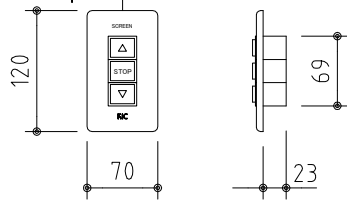

外観図 S=1/30

※上部マスク寸法は内部リミットスイッチにて調整可能(0~400)

1鍵フルカラー埋め込みスイッチ

ボックス取付時 S=1/6

壁面取付時 S=1/6

※製品の仕様及びデザインは改善等のために予告なく変更する場合があります。

生地	クリアホワイト (防災品)	付属品	1鍵フルカラーモダンプレート (Milkyホワイト) 取付金具、タッピングビス
モーター	ロー内蔵型 消費電流 1.0A 消費電力 100VA	別売品	ワイヤレスリモコン
ケース	材質: アルミ製 塗装色: オフホワイト	別途工事	電気配線配管工事 (1次、2次側共)、スイッチボックス スクリーンボックス
電源	AC100V 50/60Hz		
制御	DC5V		
質量	12.0kg		

KIC 株式会社 ケイアイシー
KIC CORPORATION

尺度 A4 1/30 1/6
単位 mm

品名 95インチ電動巻上スクリーン (ケース入り 16:10サイズ)

Rev. 2023/06/23

型番 ES-WX95W

No.