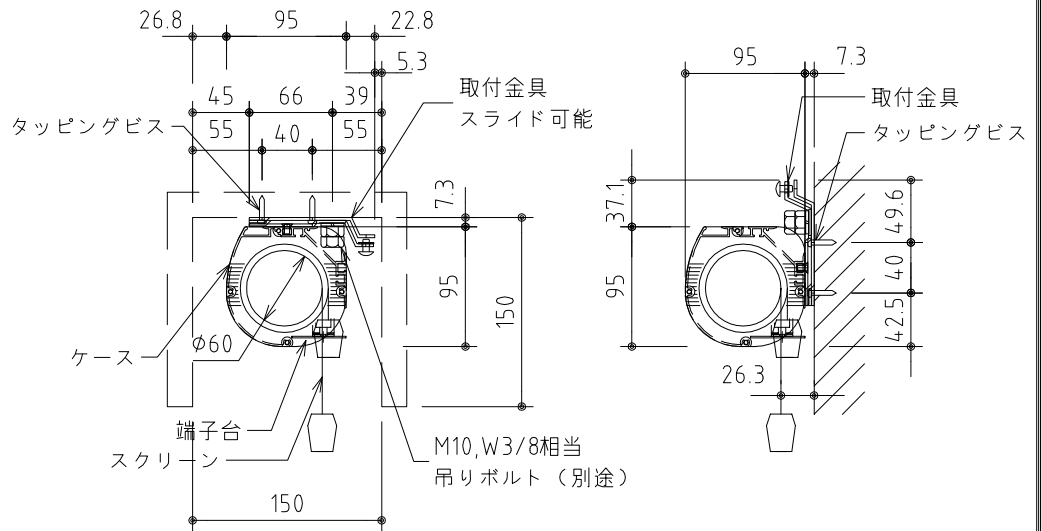

外観図 S=1/30

※上部マスク寸法は内部リミットスイッチにて調整可能(0~400)

1鍵フルカラー埋め込みスイッチ

ボックス取付時 S=1/6

壁面取付時 S=1/6

※製品の仕様及びデザインは改善等のために予告なく変更する場合があります。

生地	クリアホワイト (防災品)	付属品	1鍵フルカラーモダンプレート (Milkyホワイト) 取付金具、タッピングビス
モーター	ロー内蔵型 消費電流 1.0A 消費電力 100VA	別売品	ワイヤレスリモコン
ケース	材質: アルミ製 塗装色: オフホワイト	別途工事	電気配線配管工事 (1次、2次側共)、スイッチボックス スクリーンボックス
電源	AC100V 50/60Hz		
制御	DC5V		
質量	12.0kg		

KIC 株式会社 ケイアイシー
KIC CORPORATION

尺度 A4 1/30 1/6
単位 mm

品名 95インチ電動巻上スクリーン (ケース入り 16:10サイズ)

Rev. 2023/06/23

型番 ES-WX95W

No.