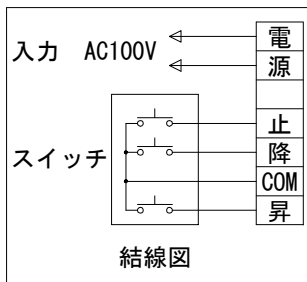

外観図 S=1/30

※上部マスク寸法は内部リミットスイッチにて調整可能(0~400)

1鍵フルカラー埋め込みスイッチ

ボックス取付時 S=1/6

壁面取付時 S=1/6

※製品の仕様及びデザインは改善等のために予告なく変更する場合があります。

生地	クリアホワイト (防災品)	付属品	1鍵フルカラーモダンプレート (Milkyホワイト) 取付金具、タッピングビス
モーター	ロー内蔵型 消費電流 1.0A 消費電力 100VA	別売品	ワイヤレスリモコン
ケース	材質: アルミ製 塗装色: オフホワイト	別途工事	電気配線配管工事 (1次、2次側共)、スイッチボックス スクリーンボックス
電源	AC100V 50/60Hz		
制御	DC5V		
質量	12.0kg		

KIC 株式会社 ケイアイシー
KIC CORPORATION

尺度 A4 1/30 1/6
単位 mm

品名 95インチ電動巻上スクリーン (ケース入り 16:10サイズ)

Rev. 2023/06/23

型番 ES-WX95W

No.