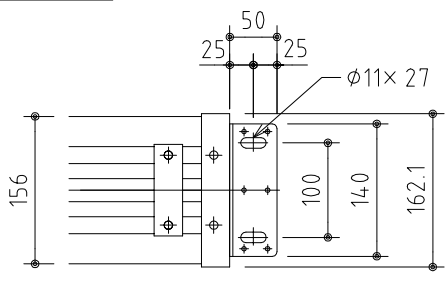

外觀図 S=1/40

※上部マスク寸法は内部リミットスイッチにて調整可能(0~400)

取付詳細図 S=1/8

※製品の仕様及びデザインは改善等のため予告なく変更する場合があります。

生地	クリアホワイト (防災品)	付属品	1連フルカラー埋込型スイッチ
モーター	ローラ内蔵型 消費電流1.70A 消費電力 170VA	別売品	ワイヤレスリモコン
ケース	材質:アル製 オフホワイト	別途工事	電気配線配管工事(1次、2次側共)、スイッチボックス スクリーンボックス
電源	AC100V 50/60Hz		
制御	DC5V		
質量	47.9Kg		
<b>株式会社 ケイアイシー</b> <small>KIC CORPORATION</small>	尺度	品名	
	A4 1/40 1/8	190インチ電動巻上スクリーン(ケース入り 16:10サイズ)	
単位	mm	Rev.	型番
		2023/06/23	ES-WX190W
			No.