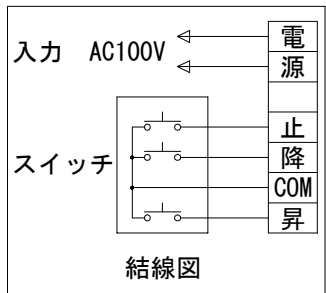

外觀図 S=1/40

※上部マスク寸法は内部リミットスイッチにて調整可能(0~400)

取付詳細図 S=1/8

※製品の仕様及びデザインは改善等のため予告なく変更する場合があります。

生地	クリアホワイト (防災品)	付属品	1連フルカラー埋込型スイッチ
モーター	ローラ内蔵型 消費電流1.70A 消費電力 170VA	別売品	ワイヤレスリモコン
ケース	材質:アル製 オフホワイト	別途工事	電気配線配管工事(1次、2次側共)、スイッチボックス スクリーンボックス
電源	AC100V 50/60Hz		
制御	DC5V		
質量	47.9Kg		
<b>株式会社 ケイアイシー</b> <small>KIC CORPORATION</small>	尺度	品名	
	A4 1/40 1/8	190インチ電動巻上スクリーン(ケース入り 16:10サイズ)	
単位	mm	Rev.	型番
		2023/06/23	ES-WX190W
			No.