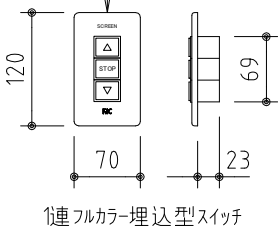

外觀図 S=1/40

※上部マスク寸法は内部リミットスイッチにて調整可能(0~400)

取付詳細図 S=1/8

※製品の仕様及びデザインは改善等のため予告なく変更する場合があります。

生地	クリアホワイト (防災品)	付属品	1連フルカラー埋込型スイッチ
モーター	ローラ内蔵型 消費電流1.70A 消費電力 170VA	別売品	ワイヤレスリモコン
ケース	材質:アル製 オフホワイト	別途工事	電気配線配管工事(1次、2次側共)、スイッチボックス スクリーンボックス
電源	AC100V 50/60Hz		
制御	DC5V		
質量	47.9Kg		
<b>株式会社 ケイアイシー</b> <small>KIC CORPORATION</small>	尺度	品名	
	A4 1/40 1/8	190インチ電動巻上スクリーン(ケース入り 16:10サイズ)	
単位	mm	Rev.	型番
		2023/06/23	ES-WX190W
			No.