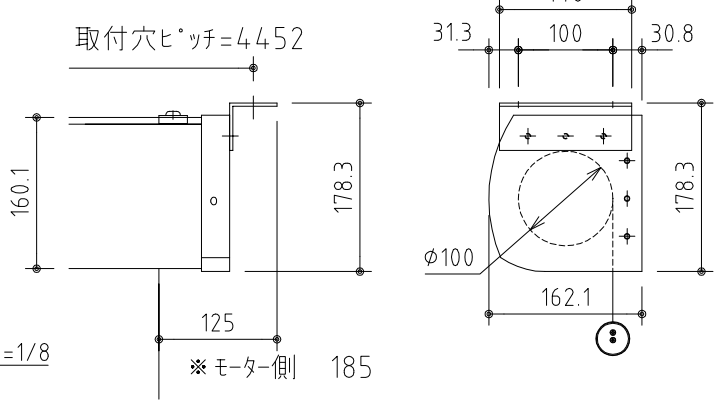

外觀図 S=1/40

※上部マスク寸法は内部リミットスイッチにて調整可能(0~400)

取付詳細図 S=1/8

※製品の仕様及びデザインは改善等のため予告なく変更する場合があります。

生地	クリアホワイト (防災品)	付属品	1連フルカラー埋込型スイッチ
モーター	ローラ内蔵型 消費電流1.70A 消費電力 170VA	別売品	ワイヤレスリモコン
ケース	材質:アル製 オフホワイト	別途工事	電気配線配管工事(1次、2次側共)、スイッチボックス スクリーンボックス
電源	AC100V 50/60Hz		
制御	DC5V		
質量	47.9Kg		
<b>株式会社 ケイアイシー</b> <small>KIC CORPORATION</small>	尺度	品名	
	A4 1/40 1/8	190インチ電動巻上スクリーン(ケース入り 16:10サイズ)	
単位	mm	Rev.	型番
		2023/06/23	ES-WX190W
			No.