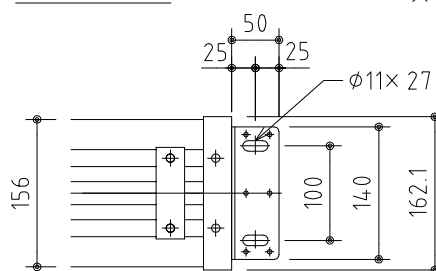

外観図 S=1/40

※上部マスク寸法は内部リミットスイッチにて調整可能(0~400)

取付詳細図 S=1/8

※製品の仕様及びデザインは改善等のため予告なく変更する場合があります。

生地	クリアホワイト (防災品)	付属品	1連フルカラー埋込型スイッチ
モーター	ローラ内蔵型 消費電流1.70A 消費電力 170VA	別売品	ワイヤレスリモコン
ケース	材質:アル製 オフホワイト	別途工事	電気配線配管工事(1次、2次側共)、スイッチボックス スクリーンボックス
電源	AC100V 50/60Hz		
制御	DC5V		
質量	45.5Kg		

KIC 株式会社 ケイアイシー
KIC CORPORATION

尺度 A4 1/40 1/8
単位 mm

品名 180インチ電動巻上スクリーン(ケース入り 16:10サイズ)

Rev. 2023/06/23

型番 ES-WX180W

No.