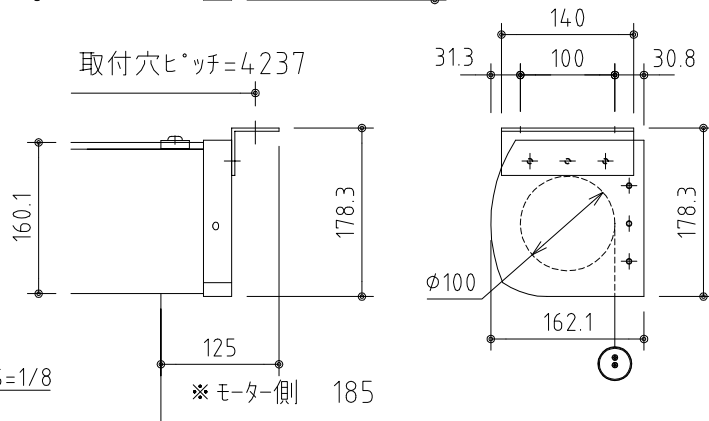

外観図 S=1/40

※上部マスク寸法は内部リミットスイッチにて調整可能(0~400)

取付詳細図 S=1/8

※製品の仕様及びデザインは改善等のため予告なく変更する場合があります。

生地	クリアホワイト (防災品)	付属品	1連フルカラー埋込型スイッチ
モーター	ローラ内蔵型 消費電流1.70A 消費電力 170VA	別売品	ワイヤレスリモコン
ケース	材質:アル製 オフホワイト	別途工事	電気配線配管工事(1次、2次側共)、スイッチボックス スクリーンボックス
電源	AC100V 50/60Hz		
制御	DC5V		
質量	45.5Kg		

KIC 株式会社 ケイアイシー
KIC CORPORATION

尺度 A4 1/40 1/8
単位 mm

品名 180インチ電動巻上スクリーン(ケース入り 16:10サイズ)

Rev. 2023/06/23

型番 ES-WX180W

No.