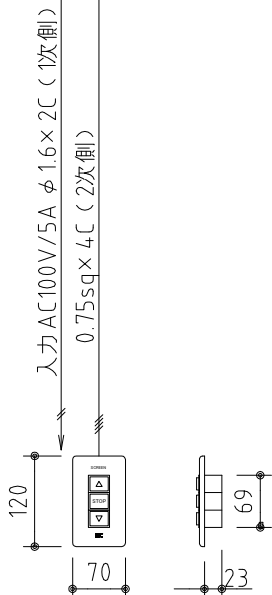

外觀図 S=1/40

* 上部マスク寸法は内部リミットスイッチにて調整可能(0~400)

16:10カラー埋め込みスイッチ

ボックス取付時 S=1/5

壁面取付時 S=1/5

結線図

* 製品の仕様及びデザインは改善等のために予告なく変更する場合があります。

生地	ハイホワイト (防災品)	付属品	16:10カラーモダンプレート (ミッキー初付) 取付金具、タッピングビス
モーター	ロー内蔵型 消費電流 1.0A 消費電力 100VA	別売品	ワイヤレスリモコン
ケース	材質: アルミ製 塗装色: オフホワイト	別途工事	電気配線配管工事 (1次、2次側共)、スイッチボックス スクリーンボックス
電源	AC100V 50/60Hz		
制御	DC5V		
質量	24.6Kg		

KIC 株式会社 ケイアイシー
KIC CORPORATION

尺度 A4 1/40 1/5
単位 mm

品名 160インチ電動巻上スクリーン(ケース入り 16:10サイズ)

Rev. 2023/08/01 型番 ES-WX160W

No.