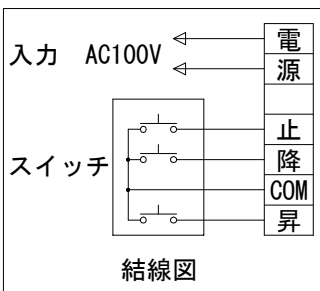

外觀図 S=1/40

* 上部マスク寸法は内部リミットスイッチにて調整可能(0~400)

16:10カラー埋め込みスイッチ

ボックス取付時 S=1/5

壁面取付時 S=1/5

結線図

* 製品の仕様及びデザインは改善等のために予告なく変更する場合があります。

生地	ハイホワイト (防災品)	付属品	16:10カラーモダンプレート (ミッキー初付) 取付金具、タッピングビス
モーター	ロー内蔵型 消費電流 1.0A 消費電力 100VA	別売品	ワイヤレスリモコン
ケース	材質: アルミ製 塗装色: オフホワイト	別途工事	電気配線配管工事 (1次、2次側共)、スイッチボックス スクリーンボックス
電源	AC100V 50/60Hz		
制御	DC5V		
質量	24.6Kg		

KIC 株式会社 ケイアイシー
KIC CORPORATION

尺度 A4 1/40 1/5
単位 mm

品名 160インチ電動巻上スクリーン(ケース入り 16:10サイズ)

Rev. 2023/08/01 型番 ES-WX160W

No.