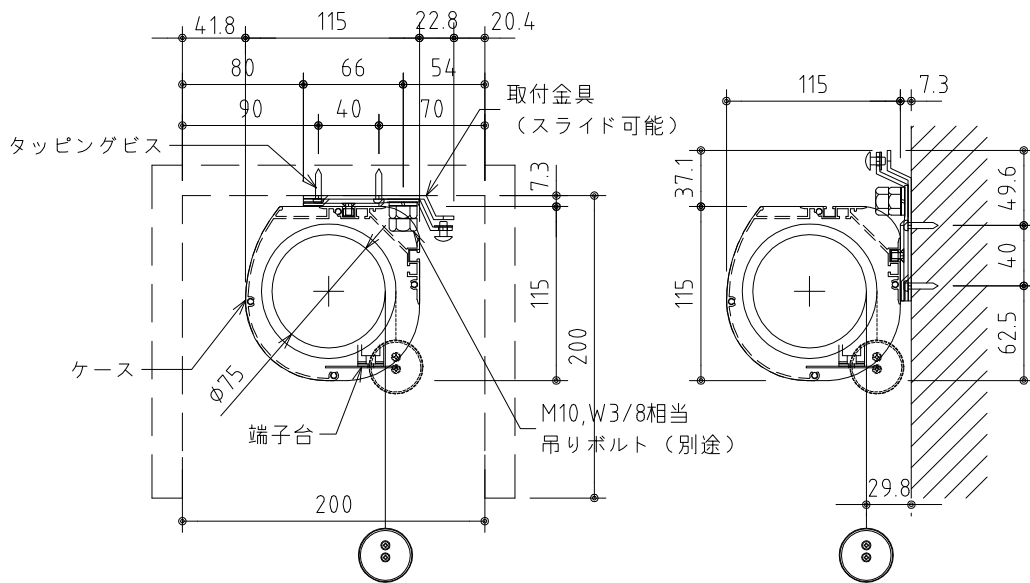

外觀図 S=1/40

* 上部マスク寸法は内部リミットスイッチにて調整可能(0~400)

16:10カラー埋め込みスイッチ

ボックス取付時 S=1/5

壁面取付時 S=1/5

結線図

* 製品の仕様及びデザインは改善等のために予告なく変更する場合があります。

生地	ハイホワイト (防災品)	付属品	16:10カラーモダンプレート (ミッキー初付) 取付金具、タッピングビス
モーター	ロー内蔵型 消費電流 1.0A 消費電力 100VA	別売品	ワイヤレスリモコン
ケース	材質: アルミ製 塗装色: オフホワイト	別途工事	電気配線配管工事 (1次、2次側共)、スイッチボックス スクリーンボックス
電源	AC100V 50/60Hz		
制御	DC5V		
質量	24.6Kg		

KIC 株式会社 ケイアイシー
KIC CORPORATION

尺度 A4 1/40 1/5
単位 mm

品名 160インチ電動巻上スクリーン(ケース入り 16:10サイズ)

Rev. 2023/08/01 型番 ES-WX160W

No.