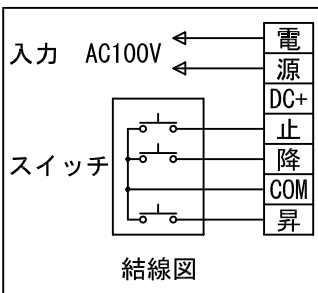

外観図 S=1/40

*上部マスク寸法は内部リミットスイッチにて調整可能(0~400)

1鍵フルカラー埋め込みスイッチ

ボックス取付時 S=1/5

壁面取付時 S=1/5

結線図

*製品の仕様及びデザインは改善等のために予告なく変更する場合があります。

生地	ホワイト W, プライト BR (防災品)	付属品	1鍵フルカラーモダンプレート (ミルクホワイト) 取付金具、タッピングビス
モーター	ローラ内蔵型 消費電流 1.05A 消費電力 105VA	別売品	ワイヤレスリモコン *電波式ワイヤレスリモコン(KWS)では 上下停止位置の設定はできません
ケース	材質: アルミ製 塗装色: オフホワイト	別途工事	電気配線配管工事 (1次、2次側共)、スイッチボックス スクリーンボックス
電源	AC100V 50/60Hz		
制御	DC5V		
質量	20.1Kg		

株式会社 ケイアイシー

尺度 A4 1/40 1/5
単位 mm

品名 150インチ電動巻上スクリーン(ケース入り 16:10サイズ)

Rev. 2014/09/12 型番 ES-WX150

No.