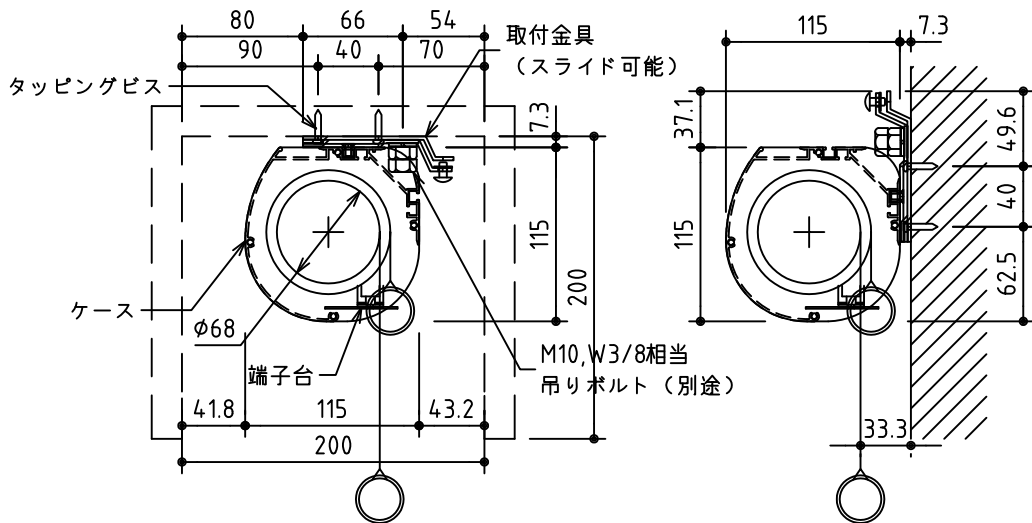

外観図 S=1/40

*上部マスク寸法は内部リミットスイッチにて調整可能(0~400)

1鍵フルカラー埋め込みスイッチ

ボックス取付時 S=1/5

壁面取付時 S=1/5

結線図

*製品の仕様及びデザインは改善等のために予告なく変更する場合があります。

生地	ホワイト W, プライト BR (防災品)	付属品	1鍵フルカラーモダンプレート (ミルクホワイト) 取付金具、タッピングビス
モーター	ローラ内蔵型 消費電流 1.05A 消費電力 105VA	別売品	ワイヤレスリモコン *電波式ワイヤレスリモコン(KWS)では 上下停止位置の設定はできません
ケース	材質: アルミ製 塗装色: オフホワイト	別途工事	電気配線配管工事 (1次、2次側共)、スイッチボックス スクリーンボックス
電源	AC100V 50/60Hz		
制御	DC5V		
質量	20.1Kg		

株式会社 ケイアイシー

尺度 A4 1/40 1/5
単位 mm

品名 150インチ電動巻上スクリーン(ケース入り 16:10サイズ)

Rev. 2014/09/12 型番 ES-WX150

No.