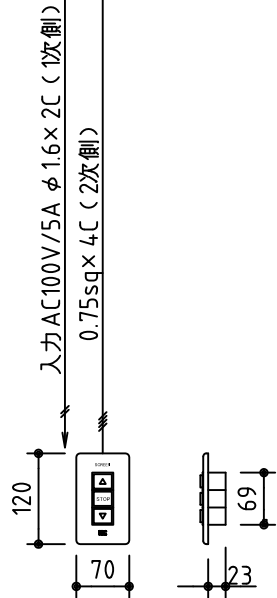

外観図 S=1/40

*上部マスク寸法は内部リミットスイッチにて調整可能(0~400)

1鍵フルカラー埋め込みスイッチ

ボックス取付時 S=1/5

壁面取付時 S=1/5

結線図

*製品の仕様及びデザインは改善等のために予告なく変更する場合があります。

生地	ホワイト W, プライト BR (防災品)	付属品	1鍵フルカラーモダンプレート (ミルクホワイト) 取付金具、タッピングビス
モーター	ローラ内蔵型 消費電流 1.05A 消費電力 105VA	別売品	ワイヤレスリモコン *電波式ワイヤレスリモコン(KWS)では 上下停止位置の設定はできません
ケース	材質: アルミ製 塗装色: オフホワイト	別途工事	電気配線配管工事 (1次、2次側共)、スイッチボックス スクリーンボックス
電源	AC100V 50/60Hz		
制御	DC5V		
質量	20.1Kg		

株式会社 ケイアイシー

尺度 A4 1/40 1/5
単位 mm

品名 150インチ電動巻上スクリーン(ケース入り 16:10サイズ)

Rev. 2014/09/12 型番 ES-WX150

No.