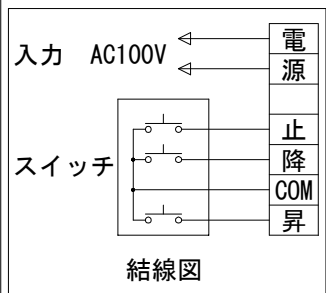

* 上部マスク寸法は内部リミットスイッチにて調整可能(0~400)

外観図 S=1/40

1連フルカラー埋め込みスイッチ

ボックス取付時 S=1/5

壁面取付時 S=1/5

結線図

* 製品の仕様及びデザインは改善等のために予告なく変更する場合があります。

生地	ハイホワイト (防災品)	付属品	1連フルカラーモダンプレート (ミッキー初付)
モーター	ロー内蔵型 消費電流 1.0A 消費電力 100VA	別売品	取付金具、タッピングビス
ケース	材質: アルミ製 塗装色: オフホワイト	別売品	ワイヤレスリモコン
電源	AC100V 50/60Hz	別途工事	電気配線配管工事 (1次、2次側共)、スイッチボックス スクリーンボックス
制御	DC5V		
質量	15.4Kg		

KIC 株式会社 ケイアイシー
KIC CORPORATION

尺度 A4 1/40 1/5
単位 mm

品名 125インチ電動巻上スクリーン(ケース入り 16:10サイズ)
Rev. 2023/08/01 型番 ES-WX125W No.