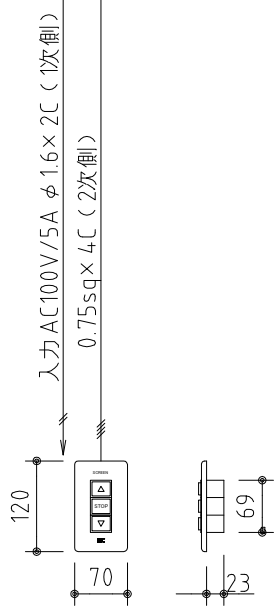

* 上部マスク寸法は内部リミットスイッチにて調整可能(0~400)

外観図 S=1/40

1連フルカラー埋め込みスイッチ

ボックス取付時 S=1/5

壁面取付時 S=1/5

結線図

* 製品の仕様及びデザインは改善等のために予告なく変更する場合があります。

生地	ハイホワイト (防災品)	付属品	1連フルカラーモダンプレート (ミッキー初付)
モーター	ロー内蔵型 消費電流 1.0A 消費電力 100VA	別売品	取付金具、タッピングビス
ケース	材質: アルミ製 塗装色: オフホワイト	別売品	ワイヤレスリモコン
電源	AC100V 50/60Hz	別途工事	電気配線配管工事 (1次、2次側共)、スイッチボックス スクリーンボックス
制御	DC5V		
質量	15.4Kg		

KIC 株式会社 ケイアイシー
KIC CORPORATION

尺度 A4 1/40 1/5
単位 mm

品名 125インチ電動巻上スクリーン(ケース入り 16:10サイズ)
Rev. 2023/08/01 型番 ES-WX125W No.