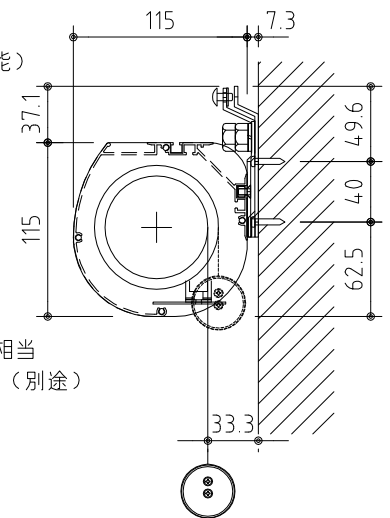

* 上部マスク寸法は内部リミットスイッチにて調整可能(0~400)

外観図 S=1/40

1連フルカラー埋め込みスイッチ

ボックス取付時 S=1/5

壁面取付時 S=1/5

結線図

* 製品の仕様及びデザインは改善等のために予告なく変更する場合があります。

生地	ハイホワイト (防災品)	付属品	1連フルカラーモダンプレート (ミッキー初付)
モーター	ロー内蔵型 消費電流 1.0A 消費電力 100VA	別売品	取付金具、タッピングビス
ケース	材質: アルミ製 塗装色: オフホワイト	別売品	ワイヤレスリモコン
電源	AC100V 50/60Hz	別途工事	電気配線配管工事 (1次、2次側共)、スイッチボックス スクリーンボックス
制御	DC5V		
質量	15.4Kg		

KIC 株式会社 ケイアイシー
KIC CORPORATION

尺度 A4 1/40 1/5
単位 mm

品名 125インチ電動巻上スクリーン(ケース入り 16:10サイズ)
Rev. 2023/08/01 型番 ES-WX125W No.