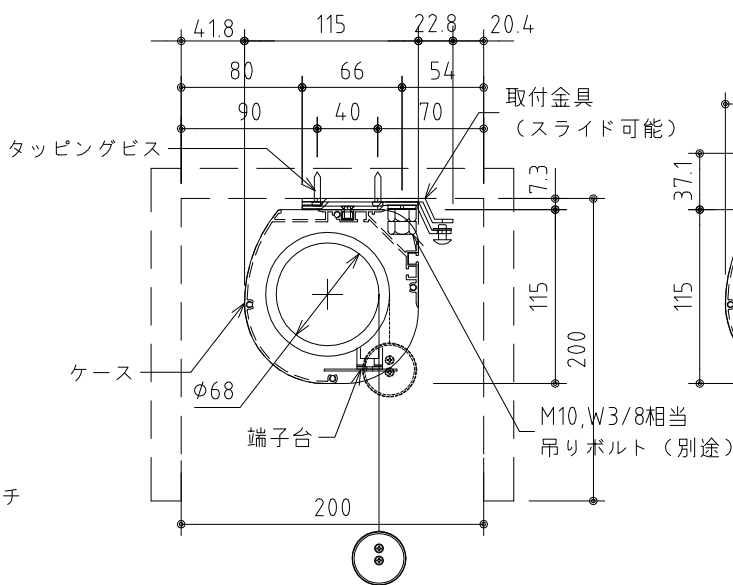

* 上部マスク寸法は内部リミットスイッチにて調整可能(0~400)

外観図 S=1/40

1連フルカラー埋め込みスイッチ

ボックス取付時 S=1/5

壁面取付時 S=1/5

結線図

* 製品の仕様及びデザインは改善等のために予告なく変更する場合があります。

生地	ハイホワイト (防災品)	付属品	1連フルカラーモダンプレート (ミッキー初付)
モーター	ロー内蔵型 消費電流 1.0A 消費電力 100VA	別売品	取付金具、タッピングビス
ケース	材質: アルミ製 塗装色: オフホワイト	別売品	ワイヤレスリモコン
電源	AC100V 50/60Hz	別途工事	電気配線配管工事 (1次、2次側共)、スイッチボックス スクリーンボックス
制御	DC5V		
質量	15.4Kg		

KIC 株式会社 ケイアイシー
KIC CORPORATION

尺度 A4 1/40 1/5
単位 mm

品名 125インチ電動巻上スクリーン(ケース入り 16:10サイズ)
Rev. 2023/08/01 型番 ES-WX125W No.