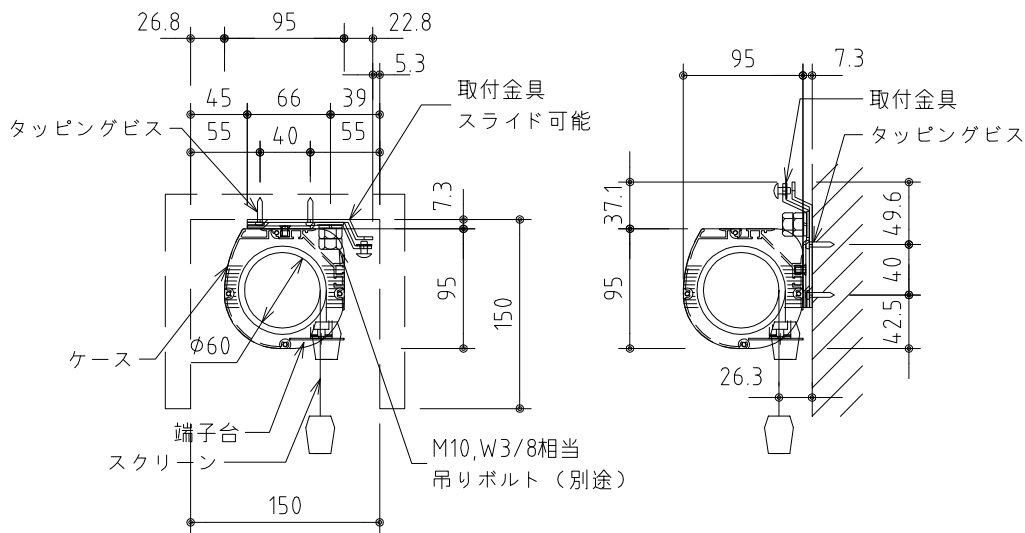

外觀図 S=1/30

※上部マスク寸法は内部リミットスイッチにて調整可能(0~400)

1鍵フルカラー埋め込みスイッチ

ボックス取付時 S=1/6

壁面取付時 S=1/6

※製品の仕様及びデザインは改善等のために予告なく変更する場合があります。

生地	クリアホワイト (防災品)	付属品	1鍵フルカラーモダンプレート ( Milkyホワイト ) 取付金具、タッピングビス
モーター	ロー内蔵型 消費電流 1.0A 消費電力 100VA	別売品	ワイヤレスリモコン
ケース	材質：アルミ製 塗装色：オフホワイト	別途工事	電気配線配管工事 (1次、2次側共)、スイッチボックス スクリーンボックス
電源	AC100V 50/60Hz		
制御	DC5V		
質量	13.0kg		

**KIC** 株式会社 ケイアイシー  
 KIC CORPORATION

尺度 A4 1/30 1/6  
 単位 mm

品名 105インチ電動巻上スクリーン (ケース入り 16:10サイズ)

Rev. 2023/06/23

型番 ES-WX105W

No.