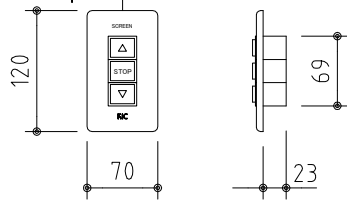

外觀図 S=1/30

※上部マスク寸法は内部リミットスイッチにて調整可能(0~400)

1鍵フルカラー埋め込みスイッチ

ボックス取付時 S=1/6

壁面取付時 S=1/6

※製品の仕様及びデザインは改善等のために予告なく変更する場合があります。

生地	クリアホワイト (防災品)	付属品	1鍵フルカラーモダンプレート ( Milkyホワイト ) 取付金具、タッピングビス
モーター	ロー内蔵型 消費電流 1.0A 消費電力 100VA	別売品	ワイヤレスリモコン
ケース	材質：アルミ製 塗装色：オフホワイト	別途工事	電気配線配管工事 (1次、2次側共)、スイッチボックス スクリーンボックス
電源	AC100V 50/60Hz		
制御	DC5V		
質量	13.0kg		

**KIC** 株式会社 ケイアイシー  
 KIC CORPORATION

尺度 A4 1/30 1/6  
 単位 mm

品名 105インチ電動巻上スクリーン (ケース入り 16:10サイズ)

Rev. 2023/06/23

型番 ES-WX105W

No.