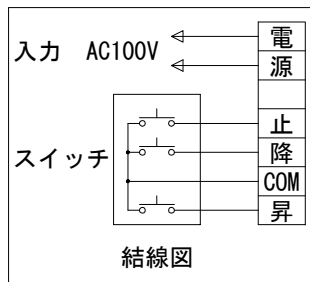

外觀図 S=1/30

※上部マスク寸法は内部リミットスイッチにて調整可能(0~400)

1鍵フルカラー埋め込みスイッチ

ボックス取付時 S=1/6

壁面取付時 S=1/6

※製品の仕様及びデザインは改善等のために予告なく変更する場合があります。

生地	クリアホワイト (防災品)	付属品	1鍵フルカラーモダンプレート ( Milkyホワイト ) 取付金具、タッピングビス
モーター	ロー内蔵型 消費電流 1.0A 消費電力 100VA	別売品	ワイヤレスリモコン
ケース	材質：アルミ製 塗装色：オフホワイト	別途工事	電気配線配管工事 (1次、2次側共)、スイッチボックス スクリーンボックス
電源	AC100V 50/60Hz		
制御	DC5V		
質量	13.0kg		

**KIC** 株式会社 ケイアイシー  
 KIC CORPORATION

尺度 A4 1/30 1/6  
 単位 mm

品名 105インチ電動巻上スクリーン (ケース入り 16:10サイズ)

Rev. 2023/06/23

型番 ES-WX105W

No.